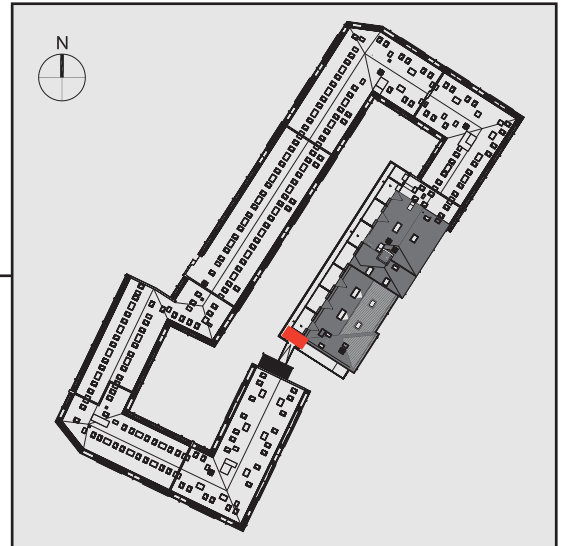

NADOLNIK  
compact apartments

INWESTOR

61-012 Poznań Ul.Nadolnik 8  
www.projektnadolnik.pl

BUDYNEK A

PARTER

APARTAMENT

A/0/01

POWIERZCHNIA APARTAMENTU

19,96 M2

SKALA 1:50

PROJEKTANT

RYZYŃSKI  
ARCHITECTS

GENERALNY WYKONAWCA

Podane na karcie wymiary oraz powierzchnie pomieszczeń mają charakter projektowy i mogą nieznacznie różnić się od wymiarów i powierzchni w wybudowanym budynku. Umeblowanie oraz zagospodarowanie terenu jest tylko wizualizacją i nie stanowi oferty handlowej. Ma jedynie charakter poglądowy, przybliżający wielkość apartamentu.