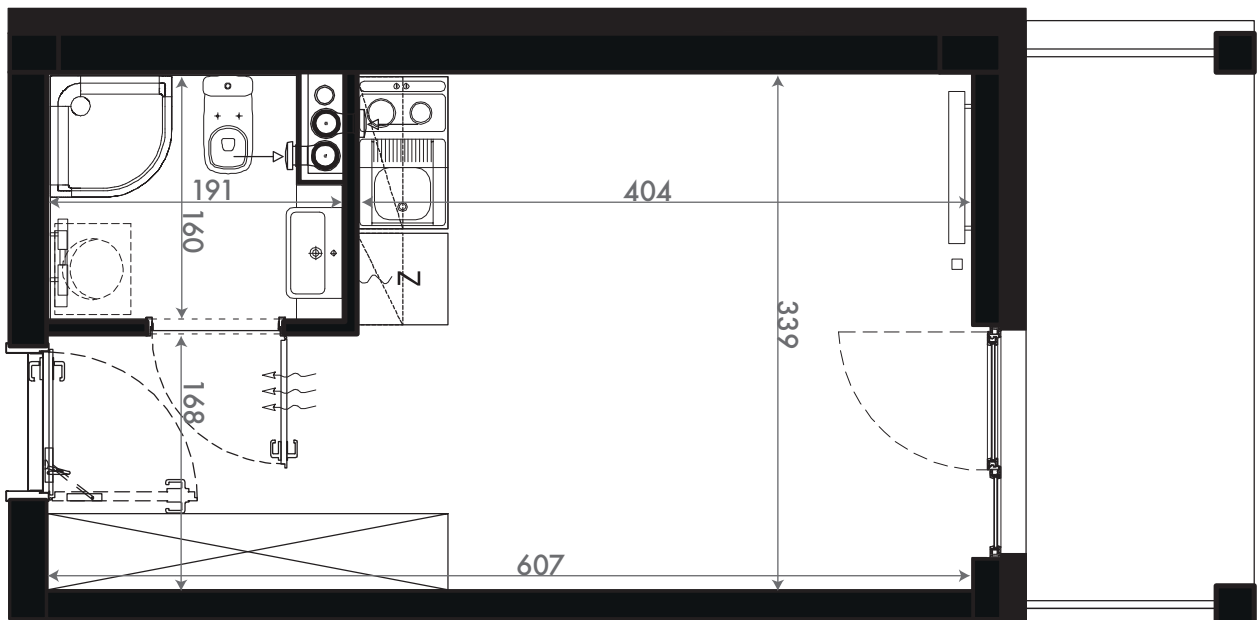

19,96 M2

SKALA 1:50

PROJEKTANT

RYZYŃSKI  
ARCHITECTS

GENERALNY WYKONAWCA

Podane na karcie wymiary oraz powierzchnie pomieszczeń mają charakter projektowy i mogą nieznacznie różnić się od wymiarów i powierzchni w wybudowanym budynku. Umeblowanie oraz zagospodarowanie terenu jest tylko wizualizacją i nie stanowi oferty handlowej. Ma jedynie charakter poglądowy, przybliżający wielkość apartamentu.