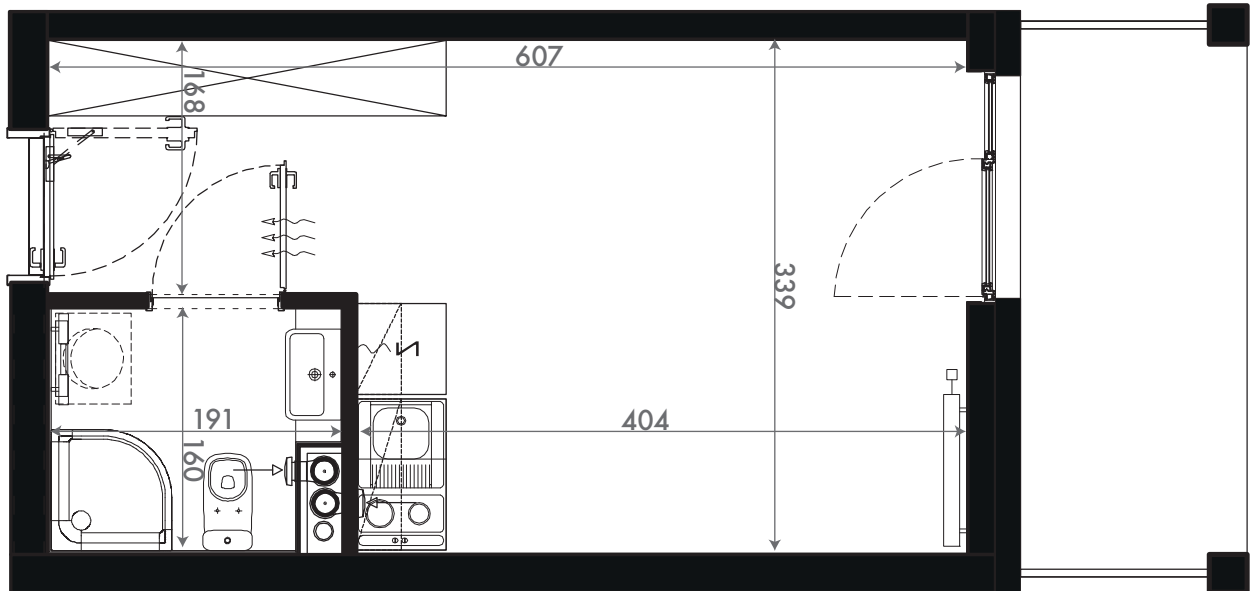

19,96 M2

SKALA 1:50

PROJEKTANT

RYZYŃSKI
ARCHITECTS

GENERALNY WYKONAWCA

Podane na karcie wymiary oraz powierzchnie pomieszczeń mają charakter projektowy i mogą nieznacznie różnić się od wymiarów i powierzchni w wybudowanym budynku. Umeblowanie oraz zagospodarowanie terenu jest tylko wizualizacją i nie stanowi oferty handlowej. Ma jedynie charakter poglądowy, przybliżający wielkość apartamentu.