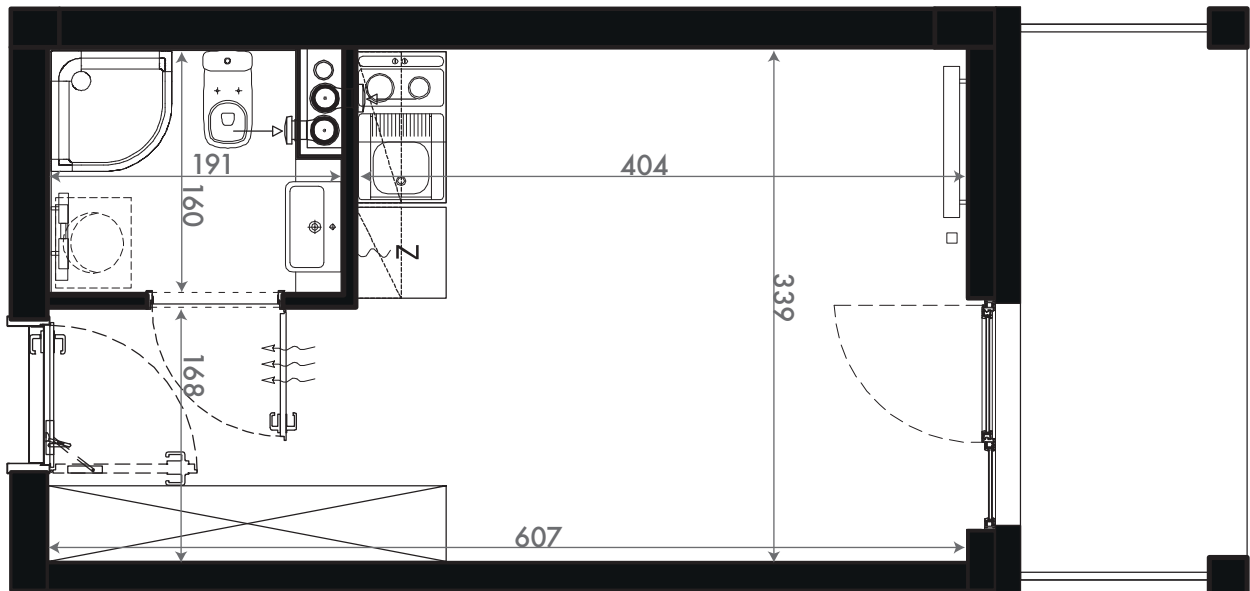

19,96 M2

SKALA 1:50

PROJEKTANT

RYZYŃSKI  
ARCHITECTS

GENERALNY WYKONAWCA

Podane na karcie wymiary oraz powierzchnie pomieszczeń mają charakter projektowy i mogą nieznacznie różnić się od wymiarów i powierzchni w wybudowanym budynku. Umeblowanie oraz zagospodarowanie terenu jest tylko wizualizacją i nie stanowi oferty handlowej. Ma jedynie charakter poglądowy, przybliżający wielkość apartamentu.