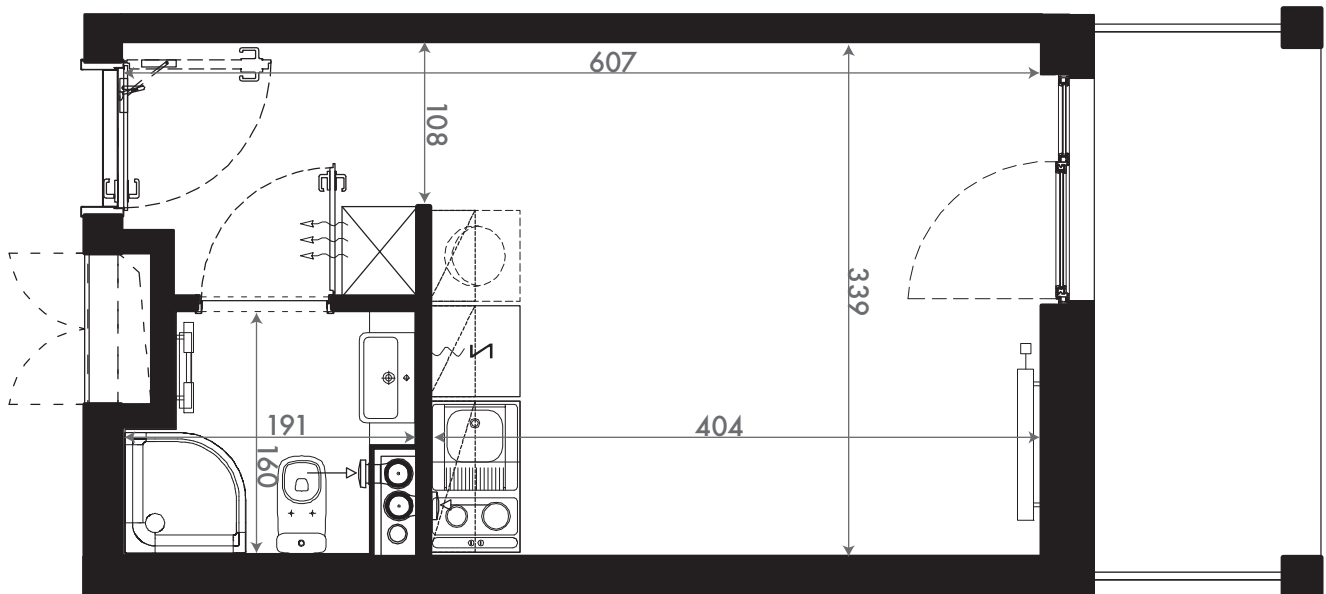

19,50 M2

SKALA 1:50

PROJEKTANT

RYZYNSKI
ARCHITECTS

GENERALNY WYKONAWCA

Podane na karcie wymiary oraz powierzchnie pomieszczeń mają charakter projektowy i mogą nieznacznie różnić się od wymiarów i powierzchni w wybudowanym budynku. Umeblowanie oraz zagospodarowanie terenu jest tylko wizualizacją i nie stanowi oferty handlowej. Ma jedynie charakter poglądowy, przybliżający wielkość apartamentu.