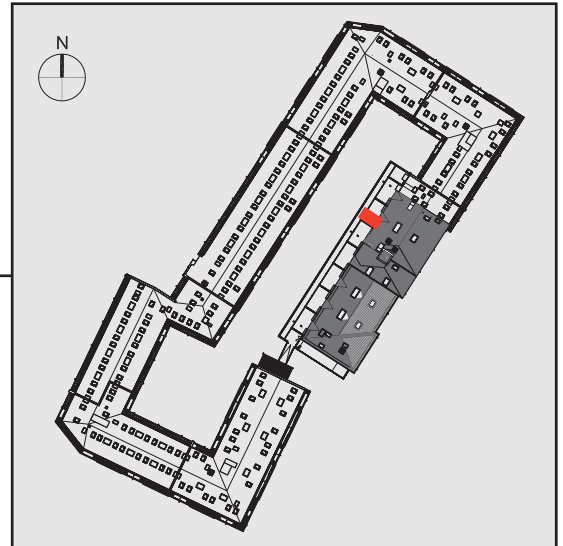

NADOLNIK
compact apartments

INWESTOR

61-012 Poznań Ul.Nadolnik 8
www.projektnadolnik.pl

BUDYNEK A

PARTER

APARTAMENT

A/0/12

POWIERZCHNIA APARTAMENTU

19,50 M2

SKALA 1:50

PROJEKTANT

RYZYNSKI
ARCHITECTS

GENERALNY WYKONAWCA

Podane na karcie wymiary oraz powierzchnie pomieszczeń mają charakter projektowy i mogą nieznacznie różnić się od wymiarów i powierzchni w wybudowanym budynku. Umeblowanie oraz zagospodarowanie terenu jest tylko wizualizacją i nie stanowi oferty handlowej. Ma jedynie charakter poglądowy, przybliżający wielkość apartamentu.