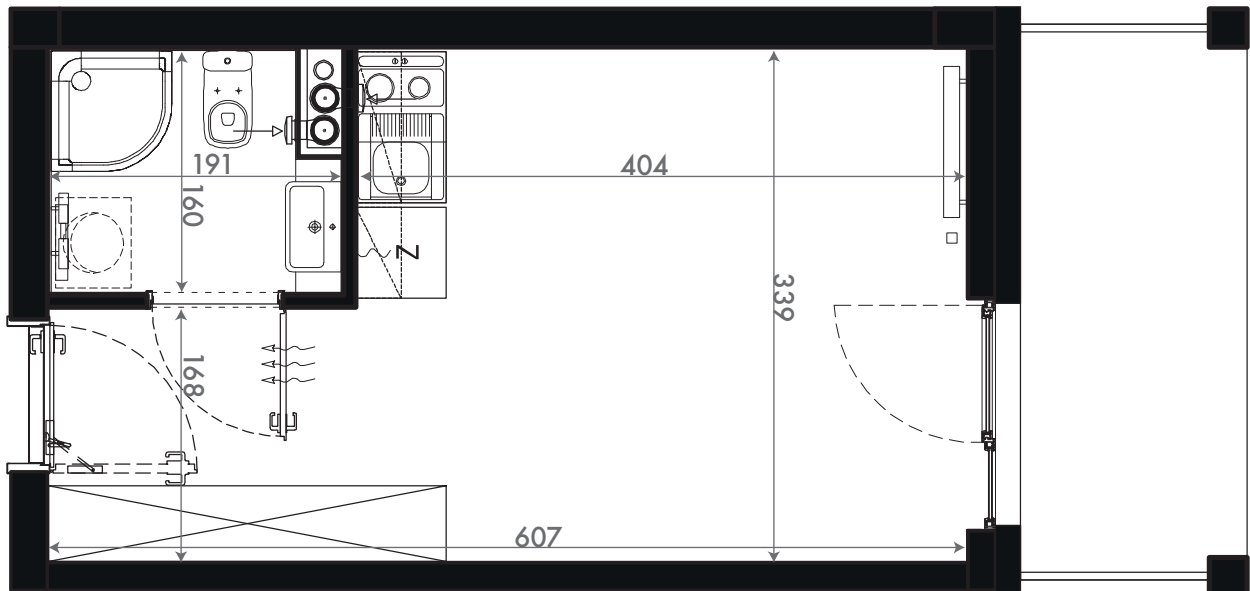

19,96 M2

SKALA 1:50

PROJEKTANT

RYZYNSKI
ARCHITECTS

GENERALNY WYKONAWCA

Podane na karcie wymiary oraz powierzchnie pomieszczeń mają charakter projektowy i mogą nieznacznie różnić się od wymiarów i powierzchni w wybudowanym budynku. Umeblowanie oraz zagospodarowanie terenu jest tylko wizualizacją i nie stanowi oferty handlowej. Ma jedynie charakter poglądowy, przybliżający wielkość apartamentu.