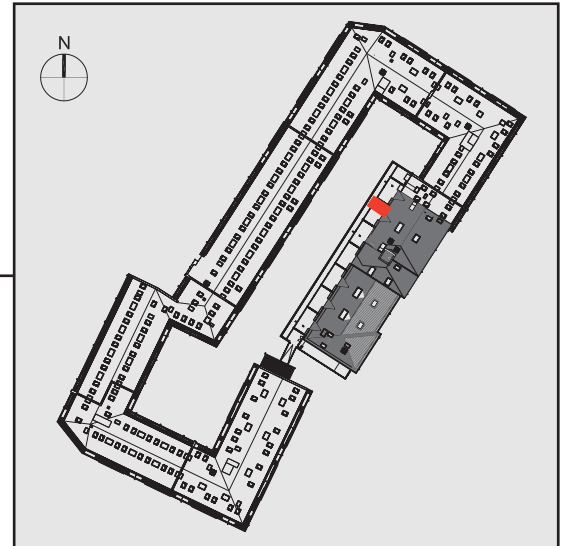

NADOLNIK
compact apartments

INWESTOR

61-012 Poznań Ul.Nadolnik 8
www.projektnadolnik.pl

BUDYNEK A

PARTER

APARTAMENT

A/0/13

POWIERZCHNIA APARTAMENTU

19,96 M2

SKALA 1:50

PROJEKTANT

RYZYNSKI
ARCHITECTS

GENERALNY WYKONAWCA

Podane na karcie wymiary oraz powierzchnie pomieszczeń mają charakter projektowy i mogą nieznacznie różnić się od wymiarów i powierzchni w wybudowanym budynku. Umeblowanie oraz zagospodarowanie terenu jest tylko wizualizacją i nie stanowi oferty handlowej. Ma jedynie charakter poglądowy, przybliżający wielkość apartamentu.