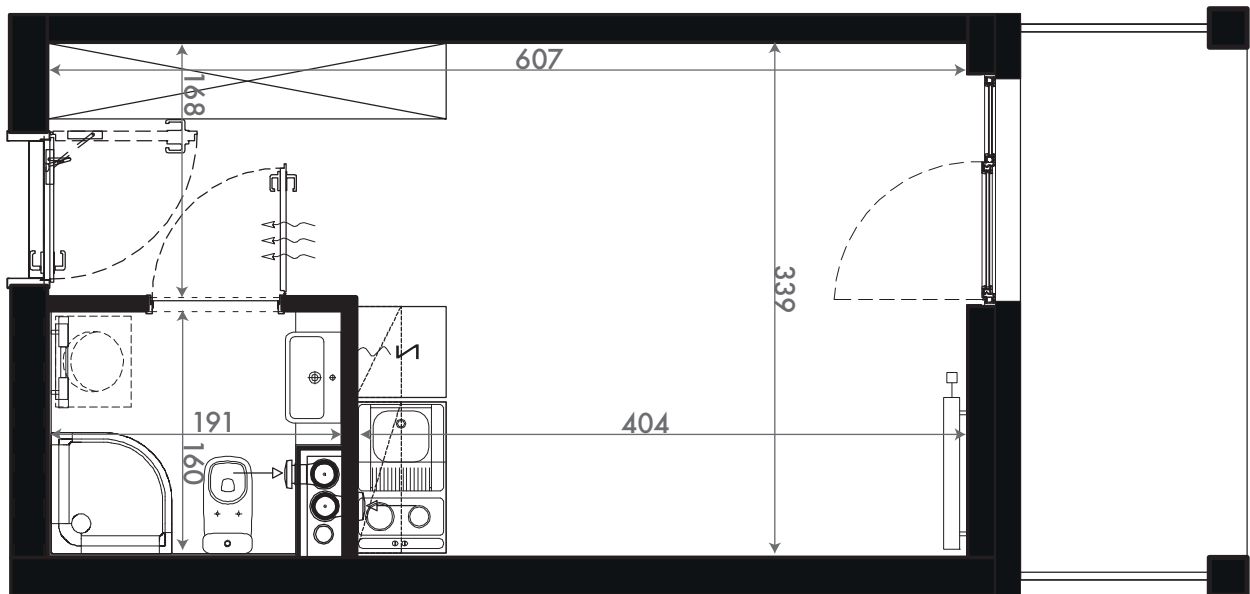

19,96 M2

SKALA 1:50

PROJEKTANT

RYZYŃSKI
ARCHITECTS

GENERALNY WYKONAWCA

Podane na karcie wymiary oraz powierzchnie pomieszczeń mają charakter projektowy i mogą nieznacznie różnić się od wymiarów i powierzchni w wybudowanym budynku. Umeblowanie oraz zagospodarowanie terenu jest tylko wizualizacją i nie stanowi oferty handlowej. Ma jedynie charakter poglądowy, przybliżający wielkość apartamentu.