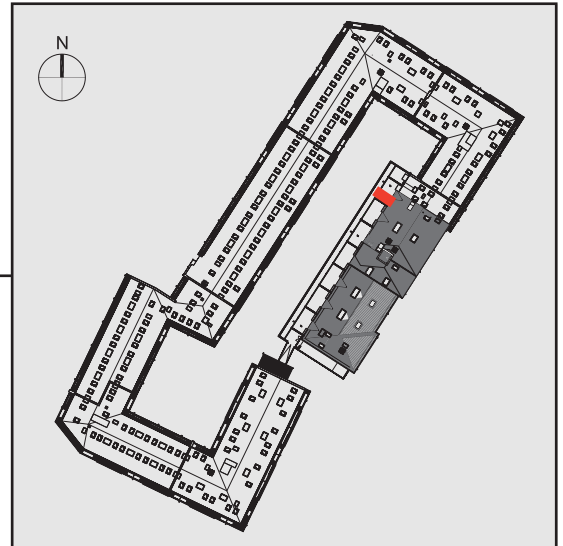

NADOLNIK
compact apartments

INWESTOR

61-012 Poznań Ul.Nadolnik 8
www.projektnadolnik.pl

BUDYNEK A

PARTER

APARTAMENT

A/0/14

POWIERZCHNIA APARTAMENTU

19,96 M2

SKALA 1:50

PROJEKTANT

RYZYŃSKI
ARCHITECTS

GENERALNY WYKONAWCA

Podane na karcie wymiary oraz powierzchnie pomieszczeń mają charakter projektowy i mogą nieznacznie różnić się od wymiarów i powierzchni w wybudowanym budynku. Umeblowanie oraz zagospodarowanie terenu jest tylko wizualizacją i nie stanowi oferty handlowej. Ma jedynie charakter poglądowy, przybliżający wielkość apartamentu.