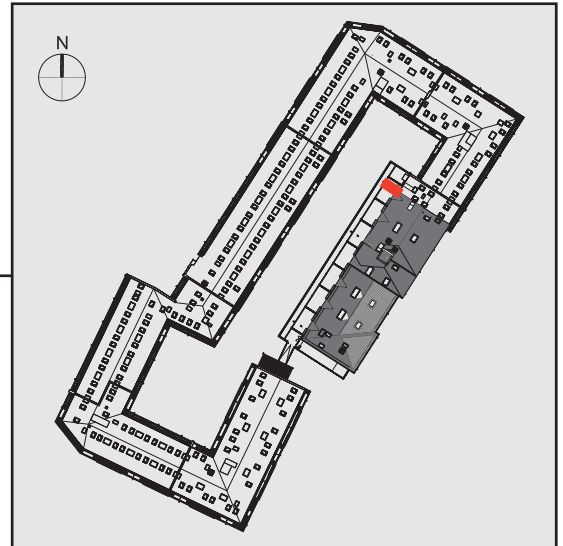

NADOLNIK
compact apartments

INWESTOR

61-012 Poznań Ul.Nadolnik 8
www.projektnadolnik.pl

BUDYNEK A

PARTER

APARTAMENT

A/0/15

POWIERZCHNIA APARTAMENTU

19,96 M2

SKALA 1:50

PROJEKTANT

RYZYNSKI
ARCHITECTS

GENERALNY WYKONAWCA

Podane na karcie wymiary oraz powierzchnie pomieszczeń mają charakter projektowy i mogą nieznacznie różnić się od wymiarów i powierzchni w wybudowanym budynku. Umeblowanie oraz zagospodarowanie terenu jest tylko wizualizacją i nie stanowi oferty handlowej. Ma jedynie charakter poglądowy, przybliżający wielkość apartamentu.