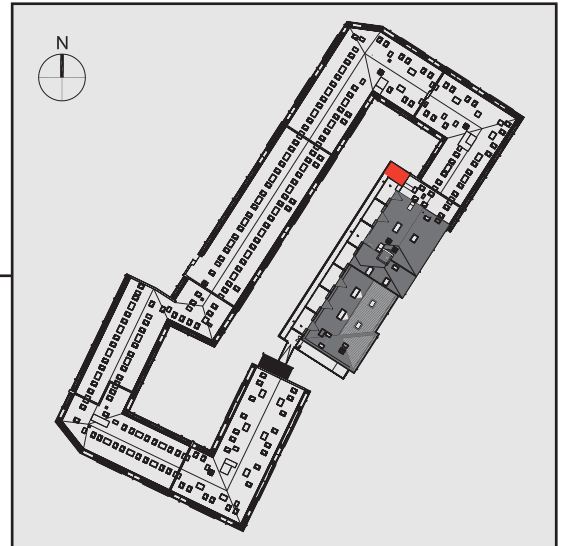

NADOLNIK
compact apartments

INWESTOR

61-012 Poznań Ul.Nadolnik 8
www.projektnadolnik.pl

BUDYNEK A

PARTER

APARTAMENT

A/0/16

POWIERZCHNIA APARTAMENTU

19,50 M²

SKALA 1:50

PROJEKTANT

RYZYŃSKI
ARCHITECTS

GENERALNY WYKONAWCA

Podane na karcie wymiary oraz powierzchnie pomieszczeń mają charakter projektowy i mogą nieznacznie różnić się od wymiarów i powierzchni w wybudowanym budynku. Umeblowanie oraz zagospodarowanie terenu jest tylko wizualizacją i nie stanowi oferty handlowej. Ma jedynie charakter poglądowy, przybliżający wielkość apartamentu.