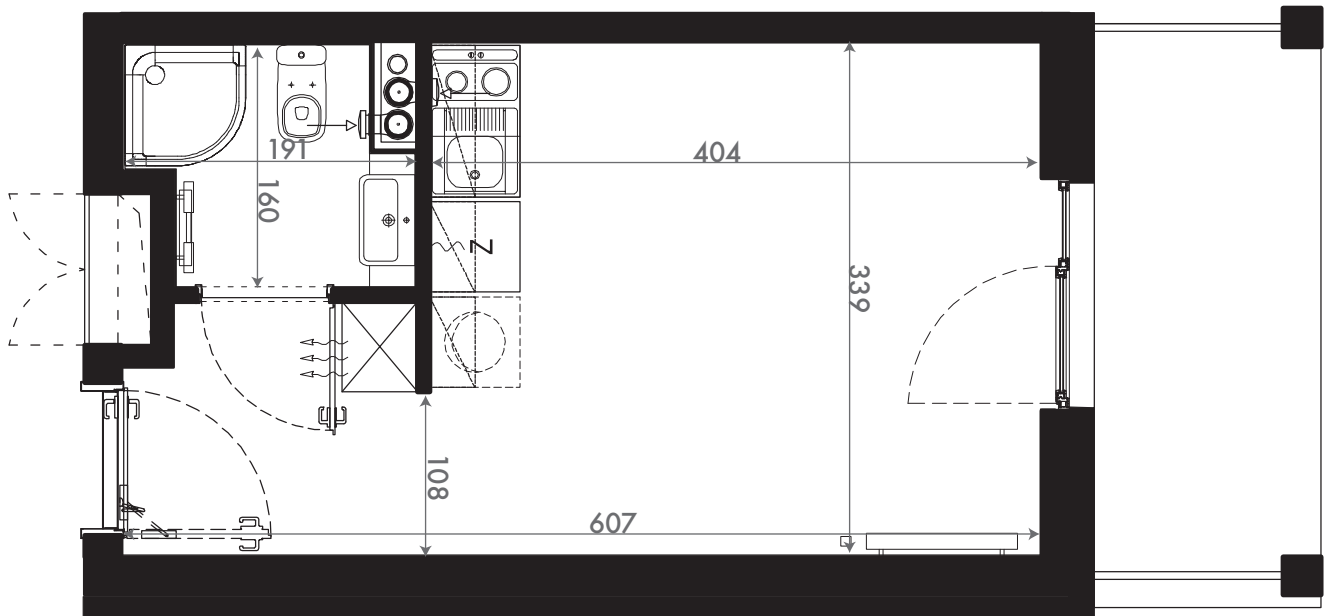

19,50 M²

SKALA 1:50

PROJEKTANT

RYZYŃSKI
ARCHITECTS

GENERALNY WYKONAWCA

Podane na karcie wymiary oraz powierzchnie pomieszczeń mają charakter projektowy i mogą nieznacznie różnić się od wymiarów i powierzchni w wybudowanym budynku. Umeblowanie oraz zagospodarowanie terenu jest tylko wizualizacją i nie stanowi oferty handlowej. Ma jedynie charakter poglądowy, przybliżający wielkość apartamentu.