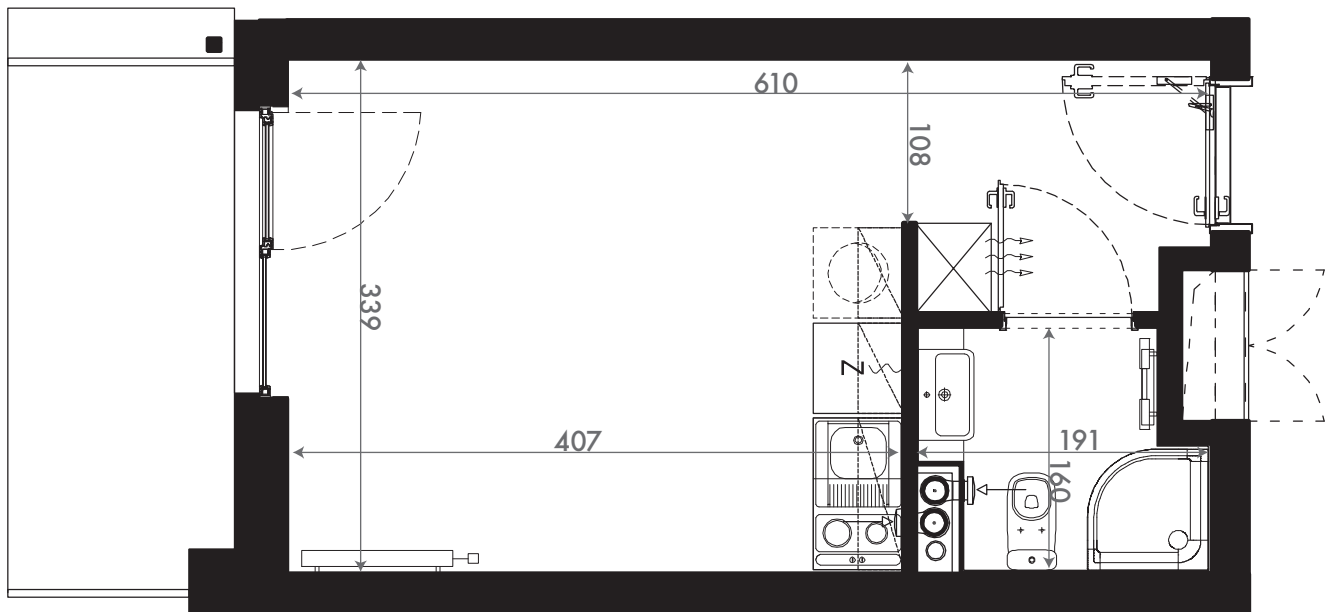

19,60 M2

SKALA 1:50

PROJEKTANT

RYZYŃSKI
ARCHITECTS

GENERALNY WYKONAWCA

Podane na karcie wymiary oraz powierzchnie pomieszczeń mają charakter projektowy i mogą nieznacznie różnić się od wymiarów i powierzchni w wybudowanym budynku. Umeblowanie oraz zagospodarowanie terenu jest tylko wizualizacją i nie stanowi oferty handlowej. Ma jedynie charakter poglądowy, przybliżający wielkość apartamentu.