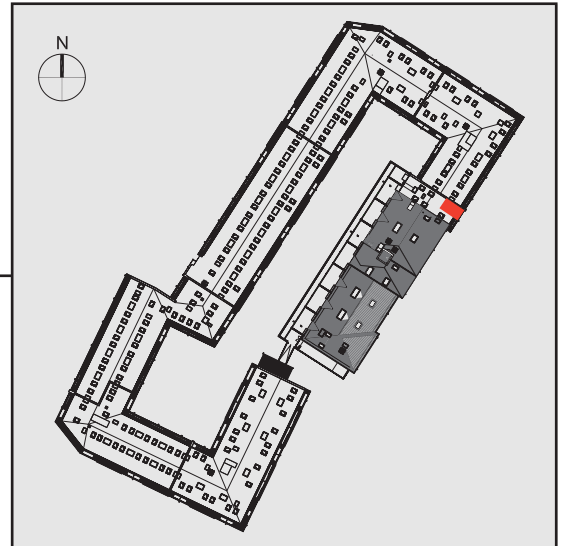

NADOLNIK
compact apartments

INWESTOR

61-012 Poznań Ul.Nadolnik 8
www.projektnadolnik.pl

BUDYNEK A

PARTER

APARTAMENT

A/0/17

POWIERZCHNIA APARTAMENTU

19,60 M2

SKALA 1:50

PROJEKTANT

RYZYŃSKI
ARCHITECTS

GENERALNY WYKONAWCA

Podane na karcie wymiary oraz powierzchnie pomieszczeń mają charakter projektowy i mogą nieznacznie różnić się od wymiarów i powierzchni w wybudowanym budynku. Umeblowanie oraz zagospodarowanie terenu jest tylko wizualizacją i nie stanowi oferty handlowej. Ma jedynie charakter poglądowy, przybliżający wielkość apartamentu.