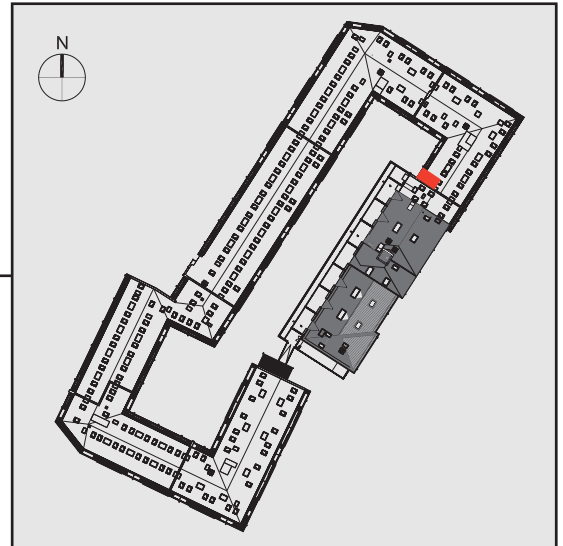

NADOLNIK
compact apartments

INWESTOR

61-012 Poznań Ul.Nadolnik 8
www.projektnadolnik.pl

BUDYNEK A

PARTER

APARTAMENT

A/0/18

POWIERZCHNIA APARTAMENTU

20,06 M2

SKALA 1:50

PROJEKTANT

RYZYŃSKI
ARCHITECTS

GENERALNY WYKONAWCA

Podane na karcie wymiary oraz powierzchnie pomieszczeń mają charakter projektowy i mogą nieznacznie różnić się od wymiarów i powierzchni w wybudowanym budynku. Umeblowanie oraz zagospodarowanie terenu jest tylko wizualizacją i nie stanowi oferty handlowej. Ma jedynie charakter poglądowy, przybliżający wielkość apartamentu.