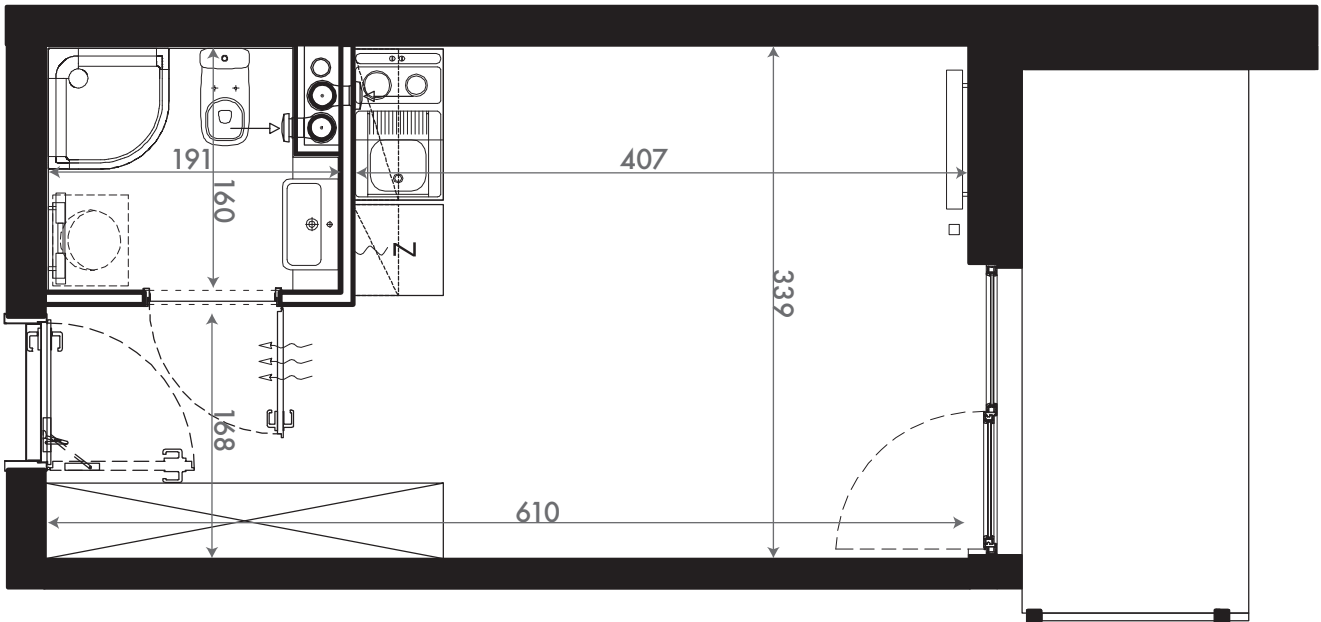

20,06 M2

SKALA 1:50

PROJEKTANT

RYZYŃSKI
ARCHITECTS

GENERALNY WYKONAWCA

Podane na karcie wymiary oraz powierzchnie pomieszczeń mają charakter projektowy i mogą nieznacznie różnić się od wymiarów i powierzchni w wybudowanym budynku. Umeblowanie oraz zagospodarowanie terenu jest tylko wizualizacją i nie stanowi oferty handlowej. Ma jedynie charakter poglądowy, przybliżający wielkość apartamentu.