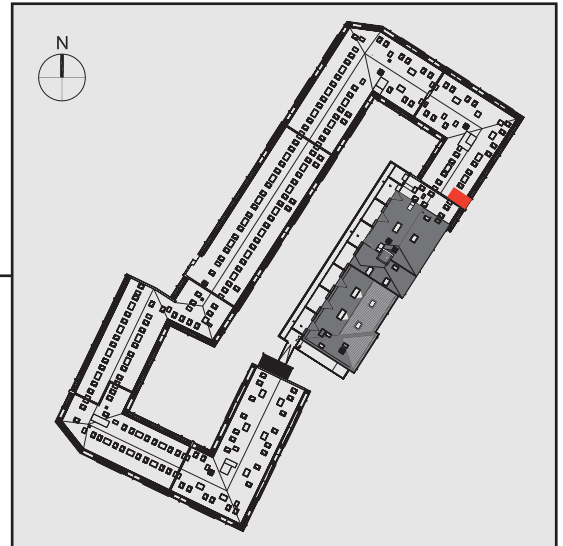

NADOLNIK
compact apartments

INWESTOR

61-012 Poznań Ul.Nadolnik 8
www.projektnadolnik.pl

BUDYNEK A

PARTER

APARTAMENT

A/0/19

POWIERZCHNIA APARTAMENTU

20,06 M2

SKALA 1:50

PROJEKTANT

RYZYŃSKI
ARCHITECTS

GENERALNY WYKONAWCA

Podane na karcie wymiary oraz powierzchnie pomieszczeń mają charakter projektowy i mogą nieznacznie różnić się od wymiarów i powierzchni w wybudowanym budynku. Umeblowanie oraz zagospodarowanie terenu jest tylko wizualizacją i nie stanowi oferty handlowej. Ma jedynie charakter poglądowy, przybliżający wielkość apartamentu.