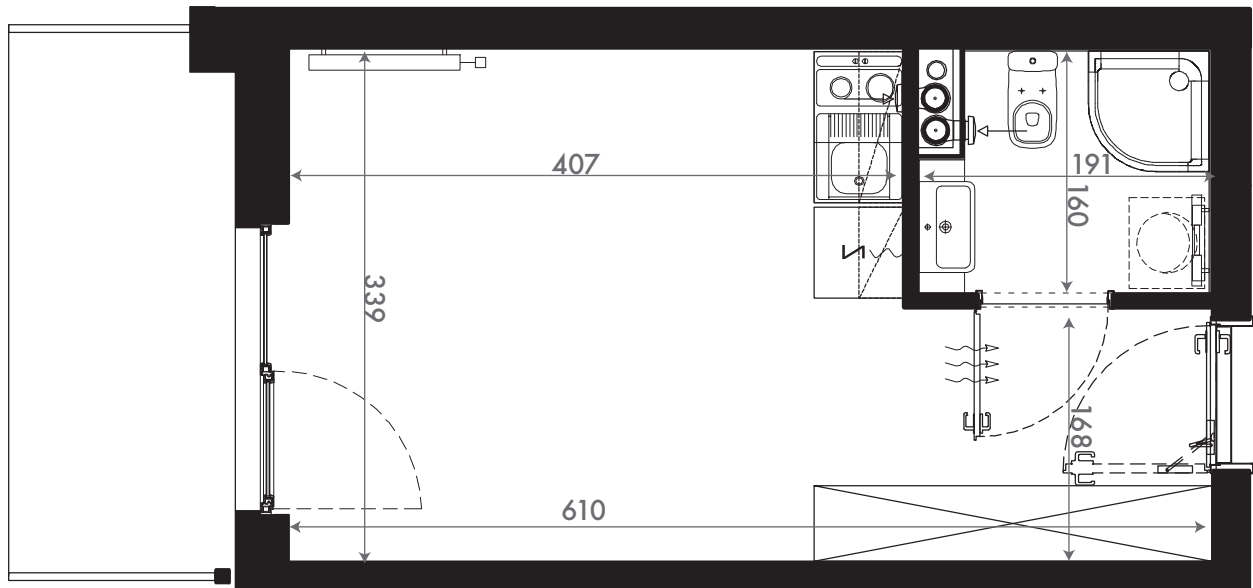

20,06 M2

SKALA 1:50

PROJEKTANT

RYZYŃSKI
ARCHITECTS

GENERALNY WYKONAWCA

Podane na karcie wymiary oraz powierzchnie pomieszczeń mają charakter projektowy i mogą nieznacznie różnić się od wymiarów i powierzchni w wybudowanym budynku. Umeblowanie oraz zagospodarowanie terenu jest tylko wizualizacją i nie stanowi oferty handlowej. Ma jedynie charakter poglądowy, przybliżający wielkość apartamentu.