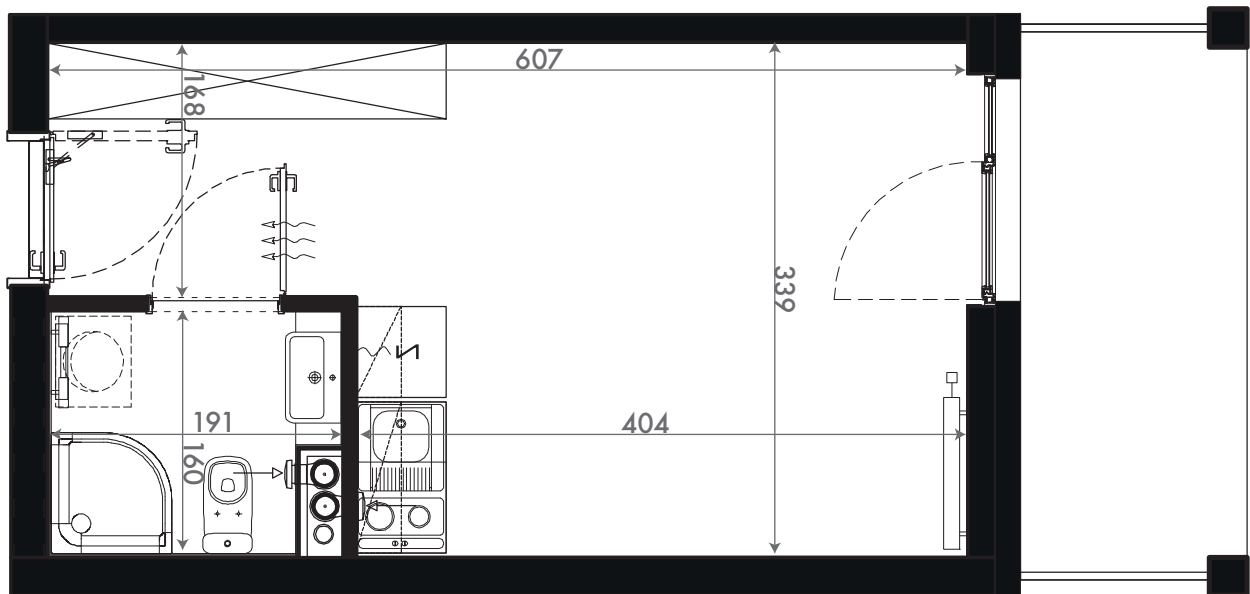

19,96 M2

SKALA 1:50

PROJEKTANT

RYZYŃSKI
ARCHITECTS

GENERALNY WYKONAWCA

**GRUPA
PARTNER**

Podane na karcie wymiary oraz powierzchnie pomieszczeń mają charakter projektowy i mogą nieznacznie różnić się od wymiarów i powierzchni w wybudowanym budynku. Umeblowanie oraz zagospodarowanie terenu jest tylko wizualizacją i nie stanowi oferty handlowej. Ma jedynie charakter poglądowy, przybliżający wielkość apartamentu.