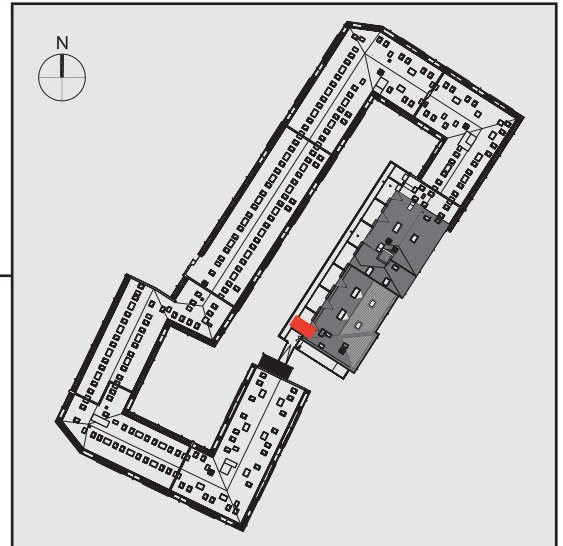

NADOLNIK
compact apartments

INWESTOR

61-012 Poznań Ul.Nadolnik 8
www.projektnadolnik.pl

BUDYNEK A

PARTER

APARTAMENT

A/0/02

POWIERZCHNIA APARTAMENTU

19,96 M2

SKALA 1:50

PROJEKTANT

RYZYŃSKI
ARCHITECTS

GENERALNY WYKONAWCA

**GRUPA
PARTNER**

Podane na karcie wymiary oraz powierzchnie pomieszczeń mają charakter projektowy i mogą nieznacznie różnić się od wymiarów i powierzchni w wybudowanym budynku. Umeblowanie oraz zagospodarowanie terenu jest tylko wizualizacją i nie stanowi oferty handlowej. Ma jedynie charakter poglądowy, przybliżający wielkość apartamentu.