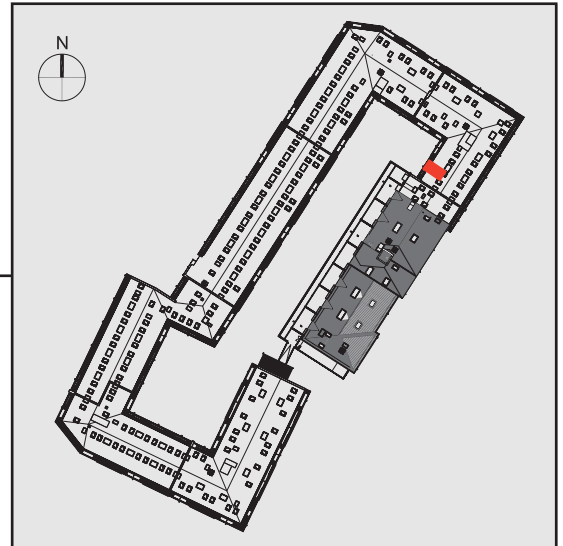

NADOLNIK
compact apartments

INWESTOR

61-012 Poznań Ul.Nadolnik 8
www.projektnadolnik.pl

BUDYNEK A

PARTER

APARTAMENT

A/0/20

POWIERZCHNIA APARTAMENTU

19,60 M2

SKALA 1:50

PROJEKTANT

RYZYŃSKI
ARCHITECTS

GENERALNY WYKONAWCA

Podane na karcie wymiary oraz powierzchnie pomieszczeń mają charakter projektowy i mogą nieznacznie różnić się od wymiarów i powierzchni w wybudowanym budynku. Umeblowanie oraz zagospodarowanie terenu jest tylko wizualizacją i nie stanowi oferty handlowej. Ma jedynie charakter poglądowy, przybliżający wielkość apartamentu.