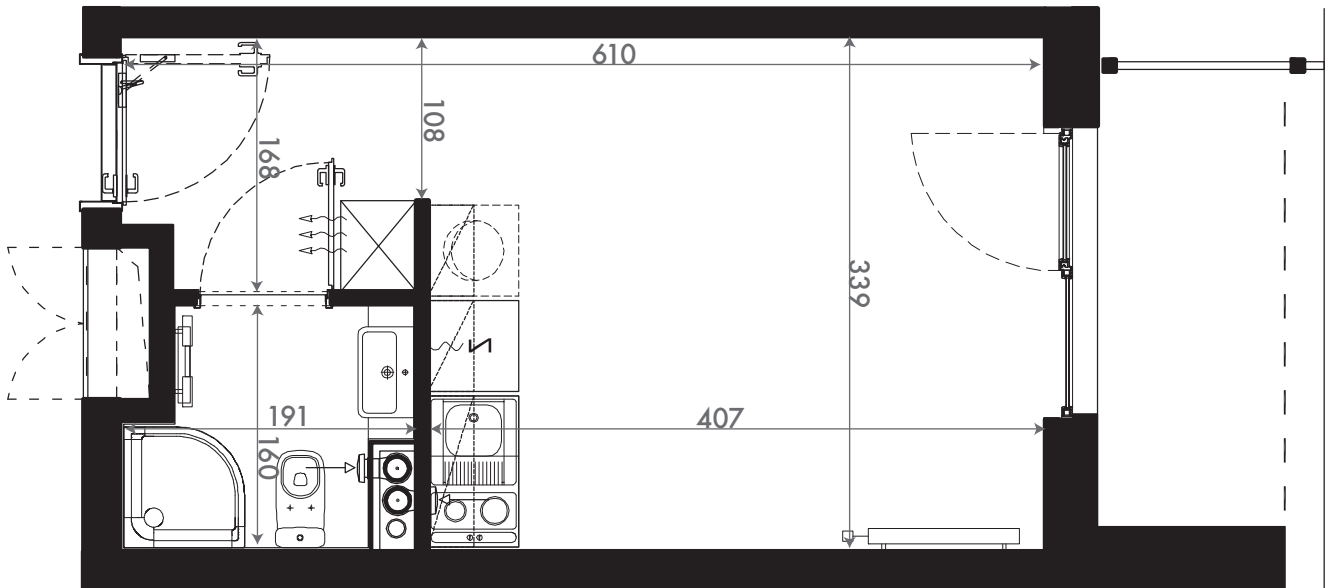

19,60 M2

SKALA 1:50

PROJEKTANT

RYZYŃSKI
ARCHITECTS

GENERALNY WYKONAWCA

Podane na karcie wymiary oraz powierzchnie pomieszczeń mają charakter projektowy i mogą nieznacznie różnić się od wymiarów i powierzchni w wybudowanym budynku. Umeblowanie oraz zagospodarowanie terenu jest tylko wizualizacją i nie stanowi oferty handlowej. Ma jedynie charakter poglądowy, przybliżający wielkość apartamentu.