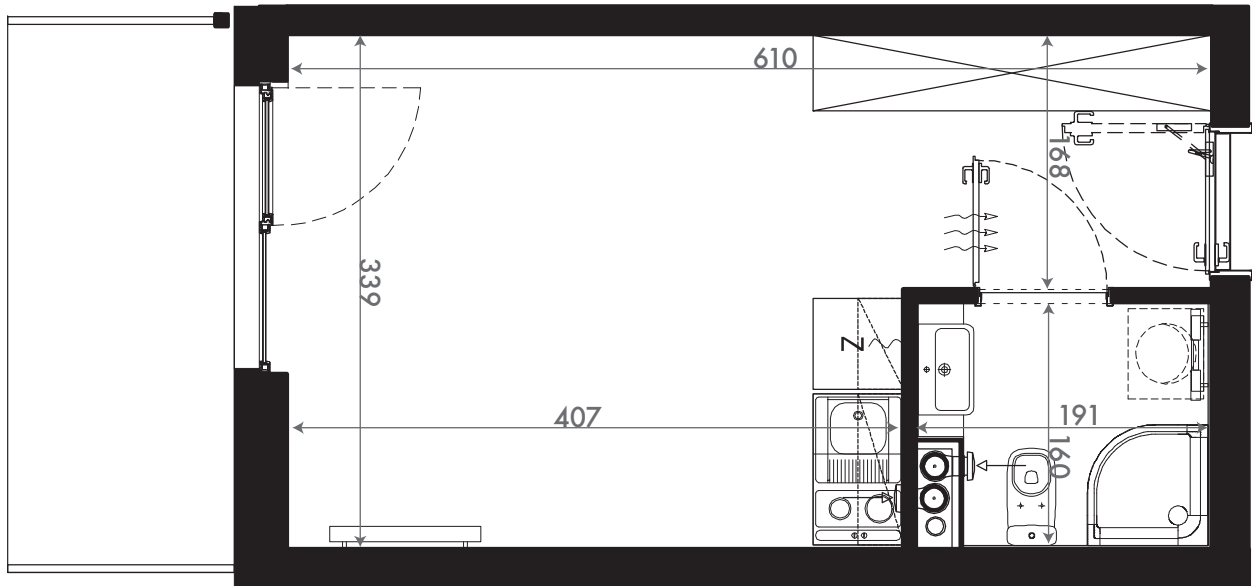

20,06 M2

SKALA 1:50

PROJEKTANT

RYZYŃSKI
ARCHITECTS

GENERALNY WYKONAWCA

Podane na karcie wymiary oraz powierzchnie pomieszczeń mają charakter projektowy i mogą nieznacznie różnić się od wymiarów i powierzchni w wybudowanym budynku. Umeblowanie oraz zagospodarowanie terenu jest tylko wizualizacją i nie stanowi oferty handlowej. Ma jedynie charakter poglądowy, przybliżający wielkość apartamentu.