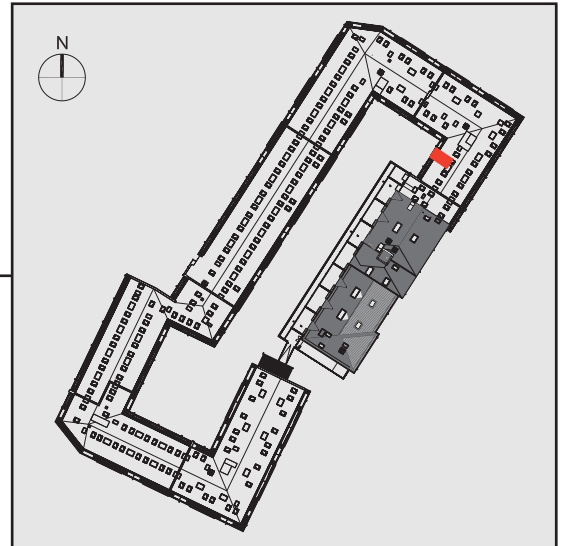

NADOLNIK
compact apartments

INWESTOR

61-012 Poznań Ul.Nadolnik 8
www.projektnadolnik.pl

BUDYNEK A

PARTER

APARTAMENT

A/0/22

POWIERZCHNIA APARTAMENTU

20,06 M2

SKALA 1:50

PROJEKTANT

RYZYŃSKI
ARCHITECTS

GENERALNY WYKONAWCA

Podane na karcie wymiary oraz powierzchnie pomieszczeń mają charakter projektowy i mogą nieznacznie różnić się od wymiarów i powierzchni w wybudowanym budynku. Umeblowanie oraz zagospodarowanie terenu jest tylko wizualizacją i nie stanowi oferty handlowej. Ma jedynie charakter poglądowy, przybliżający wielkość apartamentu.