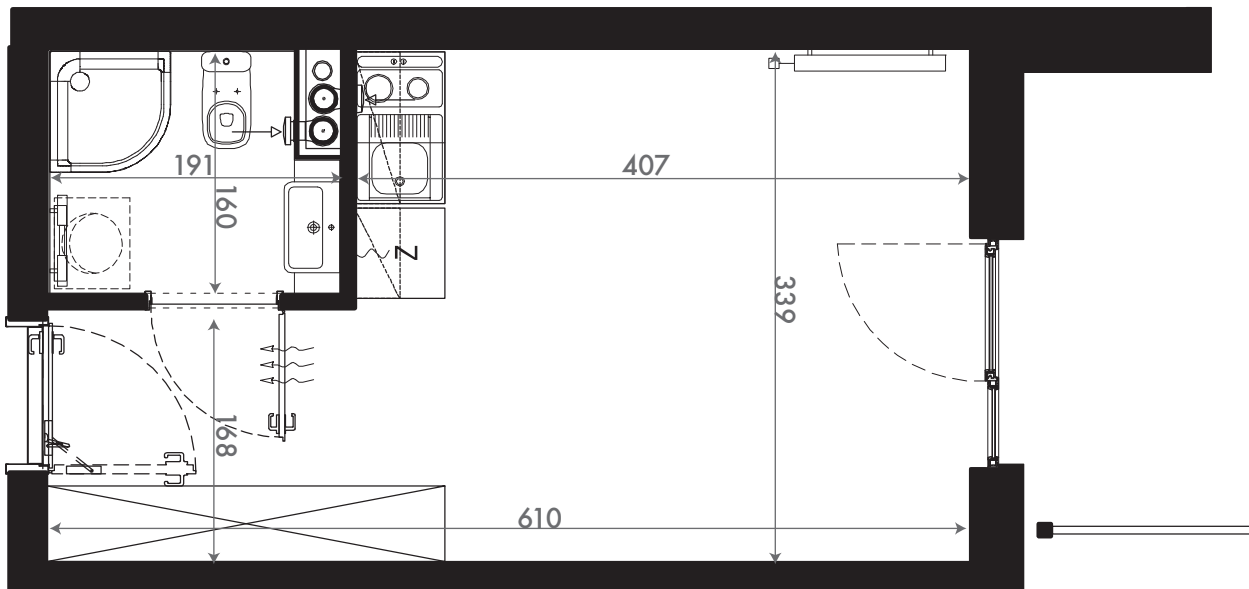

20,06 M2

SKALA 1:50

PROJEKTANT

RYZYŃSKI
ARCHITECTS

GENERALNY WYKONAWCA

Podane na karcie wymiary oraz powierzchnie pomieszczeń mają charakter projektowy i mogą nieznacznie różnić się od wymiarów i powierzchni w wybudowanym budynku. Umeblowanie oraz zagospodarowanie terenu jest tylko wizualizacją i nie stanowi oferty handlowej. Ma jedynie charakter poglądowy, przybliżający wielkość apartamentu.