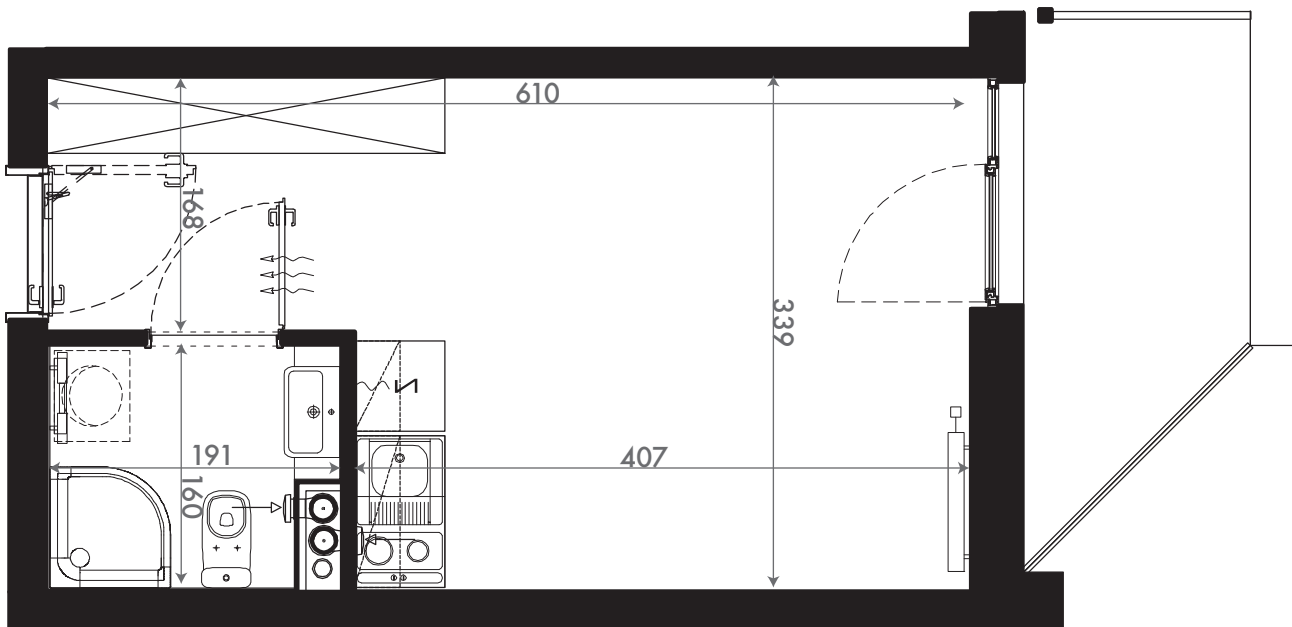

20,06 M2

SKALA 1:50

PROJEKTANT

RYZYŃSKI
ARCHITECTS

GENERALNY WYKONAWCA

Podane na karcie wymiary oraz powierzchnie pomieszczeń mają charakter projektowy i mogą nieznacznie różnić się od wymiarów i powierzchni w wybudowanym budynku. Umeblowanie oraz zagospodarowanie terenu jest tylko wizualizacją i nie stanowi oferty handlowej. Ma jedynie charakter poglądowy, przybliżający wielkość apartamentu.