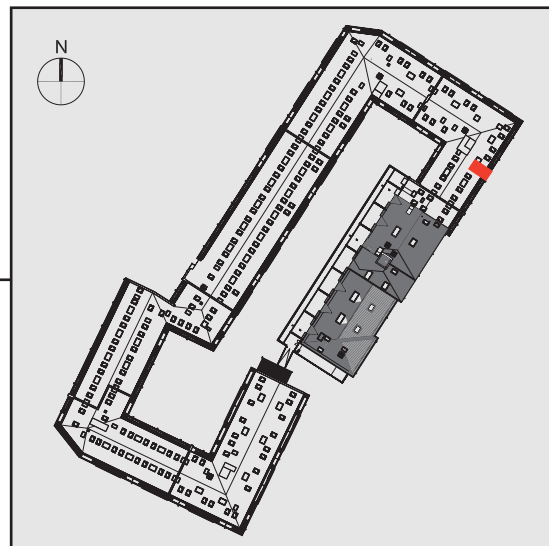

NADOLNIK
compact apartments

INWESTOR

61-012 Poznań Ul.Nadolnik 8
www.projektnadolnik.pl

BUDYNEK A

PARTER

APARTAMENT

A/0/25

POWIERZCHNIA APARTAMENTU

19,60 M2

SKALA 1:50

PROJEKTANT

RYZYNSKI
ARCHITECTS

GENERALNY WYKONAWCA

Podane na karcie wymiary oraz powierzchnie pomieszczeń mają charakter projektowy i mogą nieznacznie różnić się od wymiarów i powierzchni w wybudowanym budynku. Umeblowanie oraz zagospodarowanie terenu jest tylko wizualizacją i nie stanowi oferty handlowej. Ma jedynie charakter poglądowy, przybliżający wielkość apartamentu.