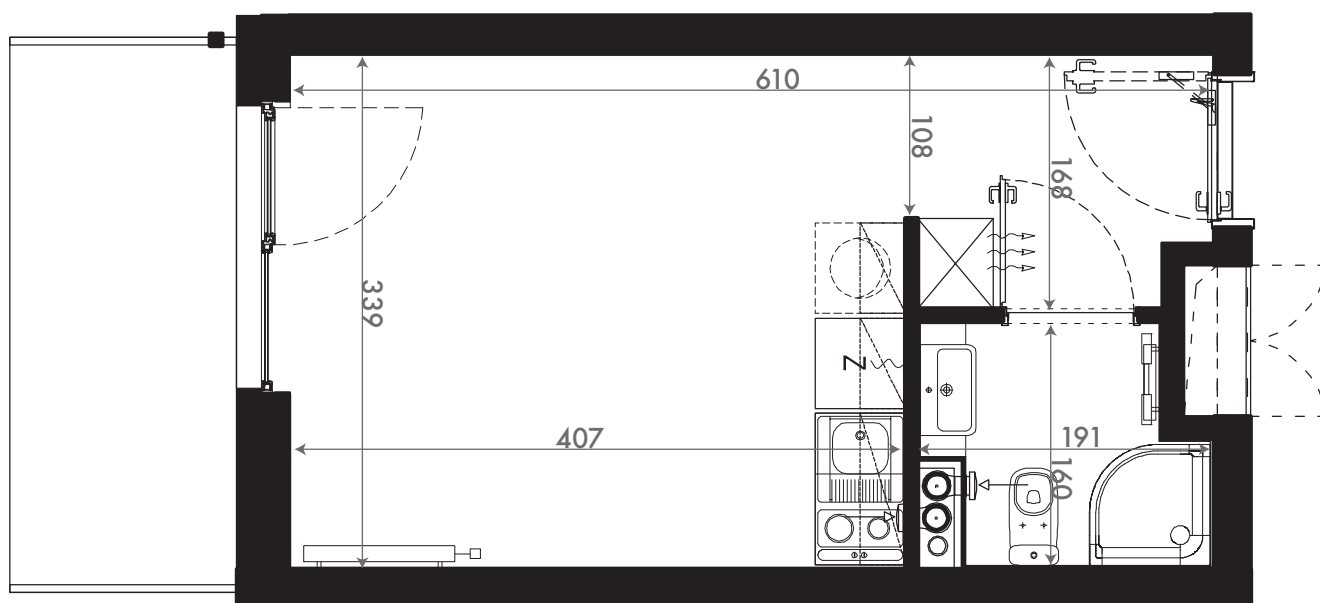

19,60 M2

SKALA 1:50

PROJEKTANT

RYZYNSKI
ARCHITECTS

GENERALNY WYKONAWCA

Podane na karcie wymiary oraz powierzchnie pomieszczeń mają charakter projektowy i mogą nieznacznie różnić się od wymiarów i powierzchni w wybudowanym budynku. Umeblowanie oraz zagospodarowanie terenu jest tylko wizualizacją i nie stanowi oferty handlowej. Ma jedynie charakter poglądowy, przybliżający wielkość apartamentu.