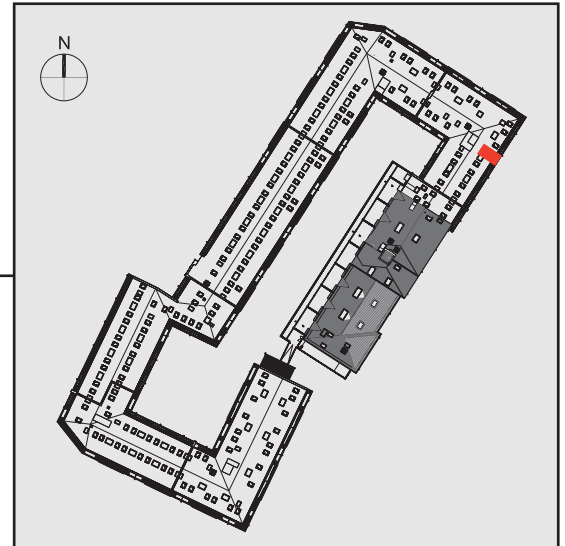

NADOLNIK  
compact apartments

INWESTOR

61-012 Poznań Ul.Nadolnik 8  
www.projektnadolnik.pl

BUDYNEK A

PARTER

APARTAMENT

A/0/26

POWIERZCHNIA APARTAMENTU

20,06 M<sup>2</sup>

SKALA 1:50

PROJEKTANT

RYZYŃSKI  
ARCHITECTS

GENERALNY WYKONAWCA

Podane na karcie wymiary oraz powierzchnie pomieszczeń mają charakter projektowy i mogą nieznacznie różnić się od wymiarów i powierzchni w wybudowanym budynku. Umeblowanie oraz zagospodarowanie terenu jest tylko wizualizacją i nie stanowi oferty handlowej. Ma jedynie charakter poglądowy, przybliżający wielkość apartamentu.