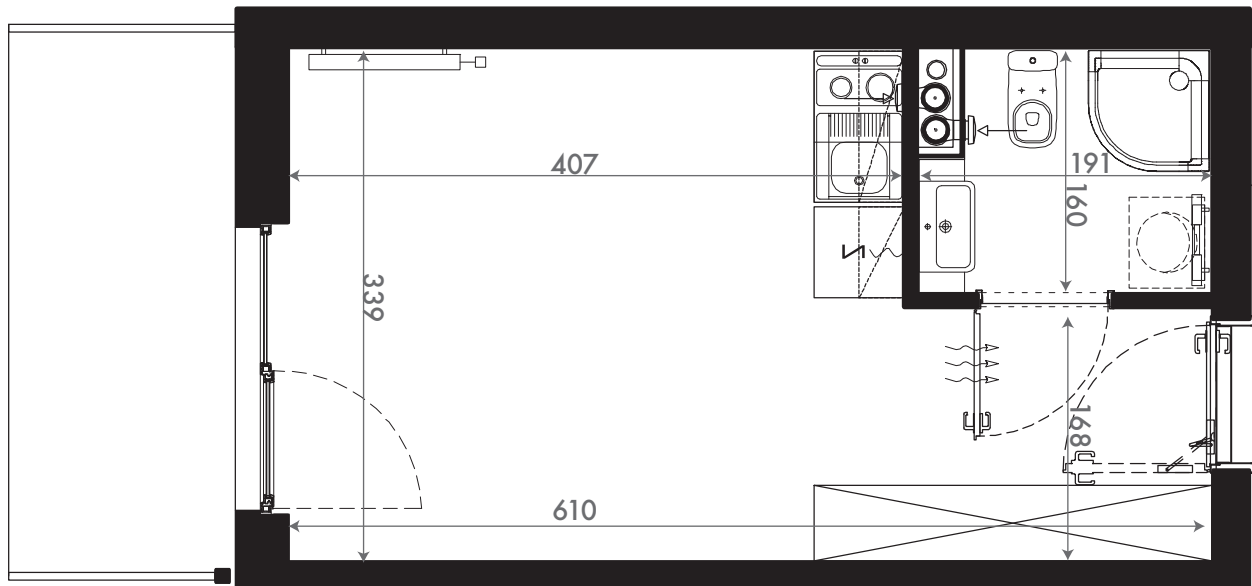

20,06 M<sup>2</sup>

SKALA 1:50

PROJEKTANT

RYZYŃSKI  
ARCHITECTS

GENERALNY WYKONAWCA

Podane na karcie wymiary oraz powierzchnie pomieszczeń mają charakter projektowy i mogą nieznacznie różnić się od wymiarów i powierzchni w wybudowanym budynku. Umeblowanie oraz zagospodarowanie terenu jest tylko wizualizacją i nie stanowi oferty handlowej. Ma jedynie charakter poglądowy, przybliżający wielkość apartamentu.