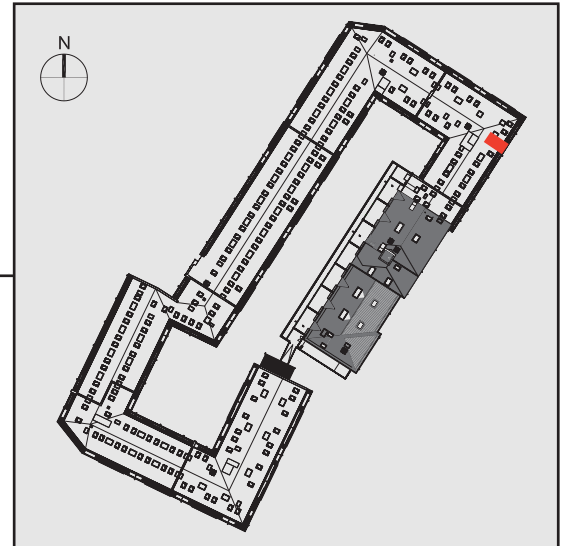

NADOLNIK
compact apartments

INWESTOR

61-012 Poznań Ul.Nadolnik 8
www.projektnadolnik.pl

BUDYNEK A

PARTER

APARTAMENT

A/0/27

POWIERZCHNIA APARTAMENTU

20,06 M2

SKALA 1:50

PROJEKTANT

RYZYŃSKI
ARCHITECTS

GENERALNY WYKONAWCA

Podane na karcie wymiary oraz powierzchnie pomieszczeń mają charakter projektowy i mogą nieznacznie różnić się od wymiarów i powierzchni w wybudowanym budynku. Umeblowanie oraz zagospodarowanie terenu jest tylko wizualizacją i nie stanowi oferty handlowej. Ma jedynie charakter poglądowy, przybliżający wielkość apartamentu.