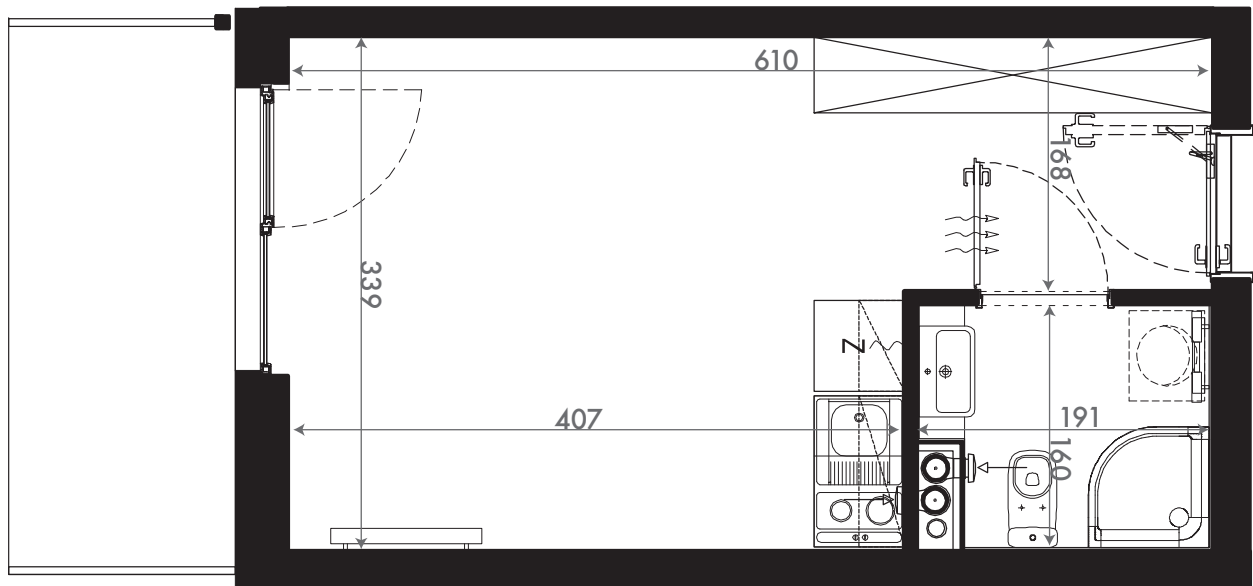

20,06 M2

SKALA 1:50

PROJEKTANT

RYZYŃSKI
ARCHITECTS

GENERALNY WYKONAWCA

Podane na karcie wymiary oraz powierzchnie pomieszczeń mają charakter projektowy i mogą nieznacznie różnić się od wymiarów i powierzchni w wybudowanym budynku. Umeblowanie oraz zagospodarowanie terenu jest tylko wizualizacją i nie stanowi oferty handlowej. Ma jedynie charakter poglądowy, przybliżający wielkość apartamentu.