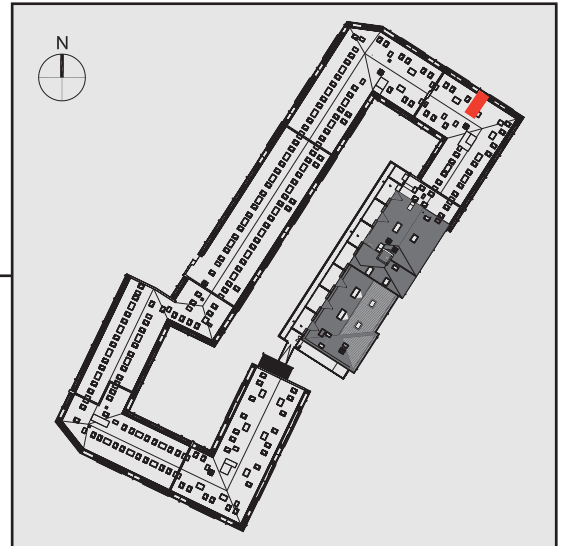

NADOLNIK
compact apartments

INWESTOR

61-012 Poznań Ul.Nadolnik 8
www.projektnadolnik.pl

BUDYNEK A

PARTER

APARTAMENT

A/0/29

POWIERZCHNIA APARTAMENTU

19,85 M2

SKALA 1:50

PROJEKTANT

RYZYŃSKI
ARCHITECTS

GENERALNY WYKONAWCA

Podane na karcie wymiary oraz powierzchnie pomieszczeń mają charakter projektowy i mogą nieznacznie różnić się od wymiarów i powierzchni w wybudowanym budynku. Umeblowanie oraz zagospodarowanie terenu jest tylko wizualizacją i nie stanowi oferty handlowej. Ma jedynie charakter poglądowy, przybliżający wielkość apartamentu.