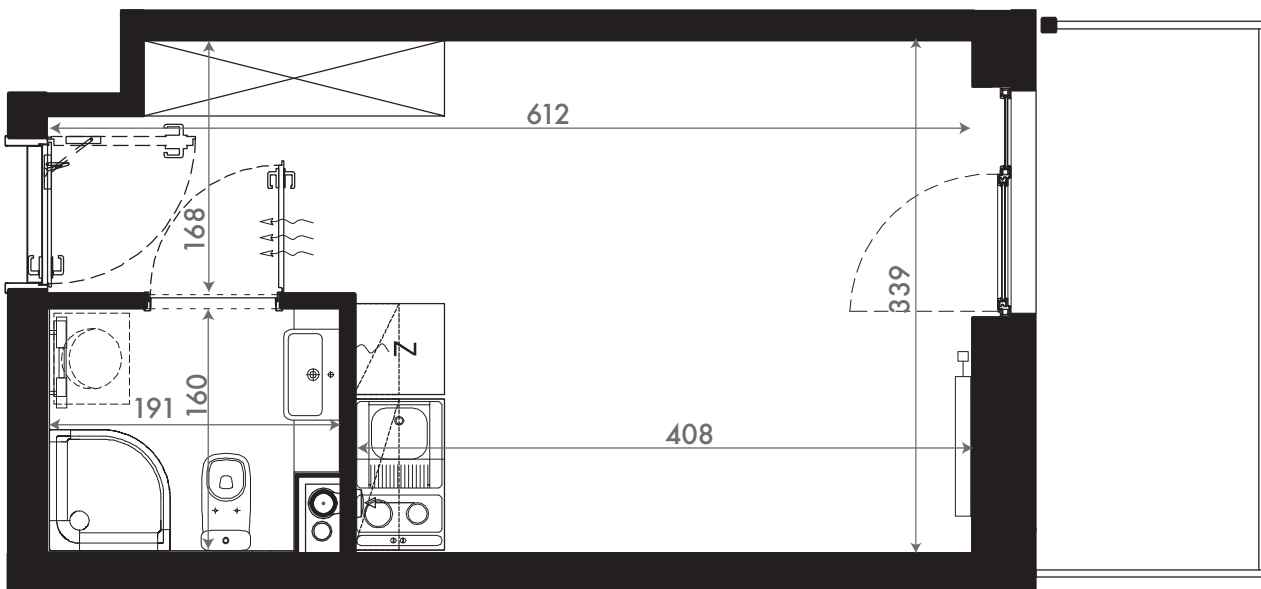

19,85 M2

SKALA 1:50

PROJEKTANT

RYZYŃSKI
ARCHITECTS

GENERALNY WYKONAWCA

Podane na karcie wymiary oraz powierzchnie pomieszczeń mają charakter projektowy i mogą nieznacznie różnić się od wymiarów i powierzchni w wybudowanym budynku. Umeblowanie oraz zagospodarowanie terenu jest tylko wizualizacją i nie stanowi oferty handlowej. Ma jedynie charakter poglądowy, przybliżający wielkość apartamentu.