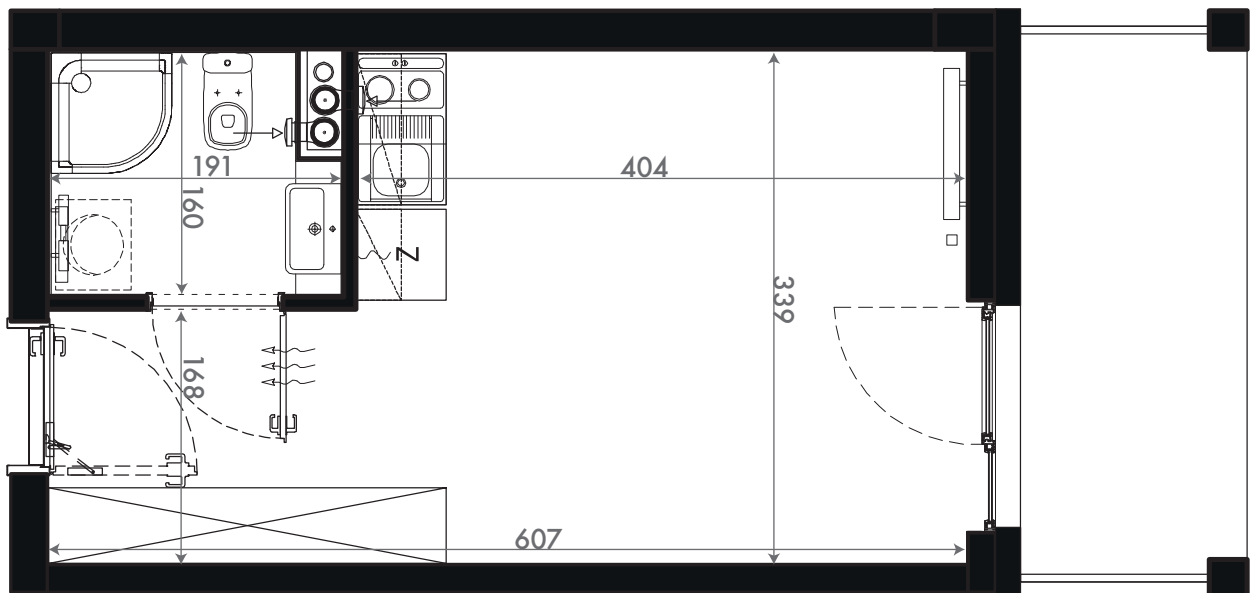

19,96 M2

SKALA 1:50

PROJEKTANT

RYZYŃSKI
ARCHITECTS

GENERALNY WYKONAWCA

Podane na karcie wymiary oraz powierzchnie pomieszczeń mają charakter projektowy i mogą nieznacznie różnić się od wymiarów i powierzchni w wybudowanym budynku. Umeblowanie oraz zagospodarowanie terenu jest tylko wizualizacją i nie stanowi oferty handlowej. Ma jedynie charakter poglądowy, przybliżający wielkość apartamentu.