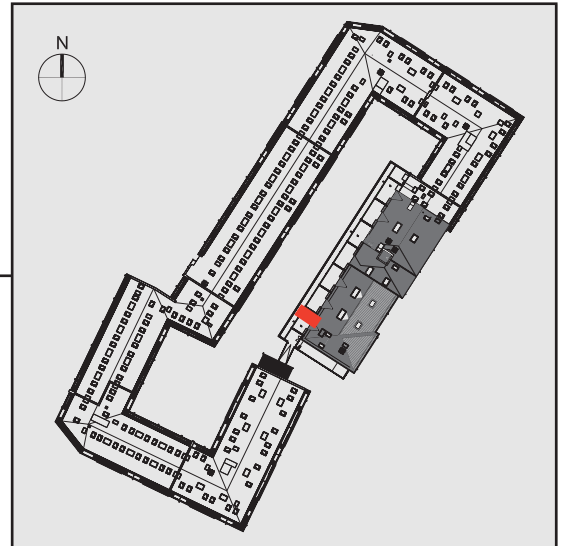

NADOLNIK
compact apartments

INWESTOR

61-012 Poznań Ul.Nadolnik 8
www.projektnadolnik.pl

BUDYNEK A

PARTER

APARTAMENT

A/0/03

POWIERZCHNIA APARTAMENTU

19,96 M2

SKALA 1:50

PROJEKTANT

RYZYŃSKI
ARCHITECTS

GENERALNY WYKONAWCA

Podane na karcie wymiary oraz powierzchnie pomieszczeń mają charakter projektowy i mogą nieznacznie różnić się od wymiarów i powierzchni w wybudowanym budynku. Umeblowanie oraz zagospodarowanie terenu jest tylko wizualizacją i nie stanowi oferty handlowej. Ma jedynie charakter poglądowy, przybliżający wielkość apartamentu.