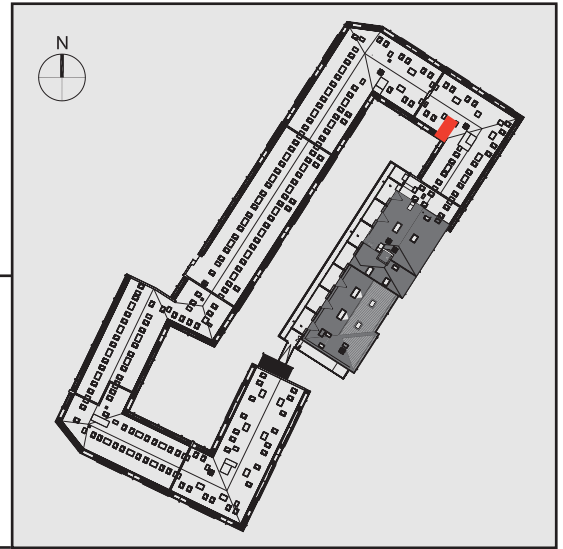

NADOLNIK

compact apartments

INWESTOR

61-012 Poznań Ul.Nadolnik 8
www.projektnadolnik.pl