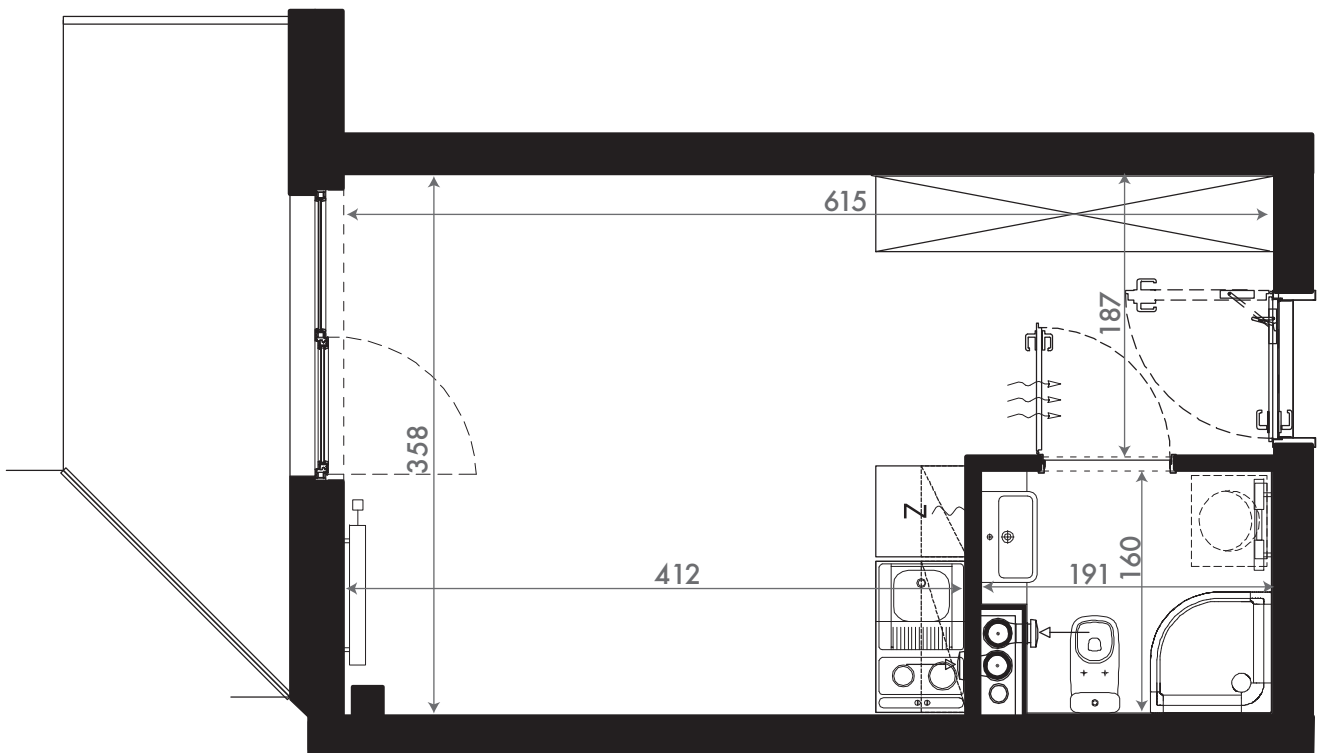

POWIERZCHNIA APARTAMENTU

21,35 M²

SKALA 1:50

PROJEKTANT

RYZYNSKI
ARCHITECTS

GENERALNY WYKONAWCA

Podane na karcie wymiary oraz powierzchnie pomieszczeń mają charakter projektowy i mogą nieznacznie różnić się od wymiarów i powierzchni w wybudowanym budynku. Umeblowanie oraz zagospodarowanie terenu jest tylko wizualizacją i nie stanowi oferty handlowej. Ma jedynie charakter poglądowy, przybliżający wielkość apartamentu.