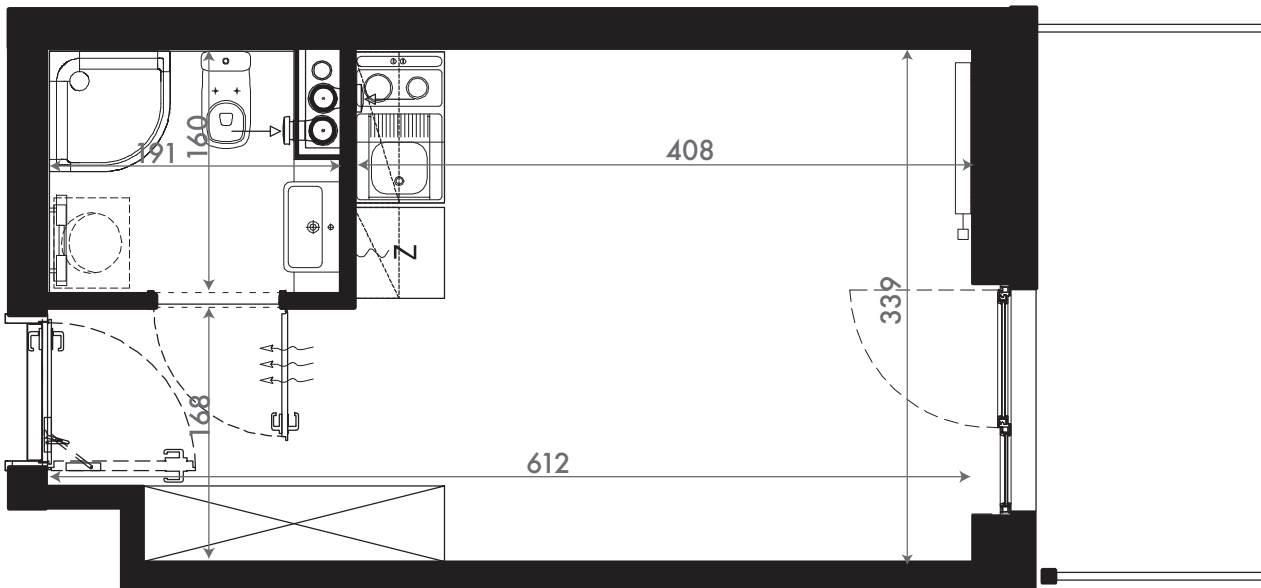

19,79 M2

SKALA 1:50

PROJEKTANT

RYZYŃSKI
ARCHITECTS

GENERALNY WYKONAWCA

Podane na karcie wymiary oraz powierzchnie pomieszczeń mają charakter projektowy i mogą nieznacznie różnić się od wymiarów i powierzchni w wybudowanym budynku. Umeblowanie oraz zagospodarowanie terenu jest tylko wizualizacją i nie stanowi oferty handlowej. Ma jedynie charakter poglądowy, przybliżający wielkość apartamentu.