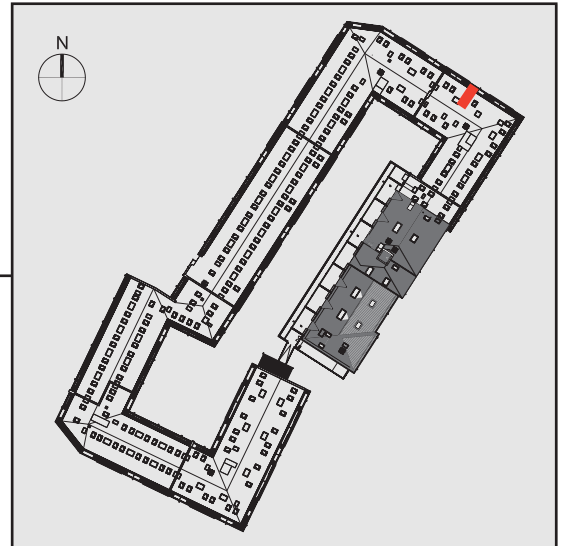

NADOLNIK
compact apartments

INWESTOR

61-012 Poznań Ul.Nadolnik 8
www.projektnadolnik.pl

BUDYNEK A

PARTER

APARTAMENT

A/0/31

POWIERZCHNIA APARTAMENTU

19,79 M2

SKALA 1:50

PROJEKTANT

RYZYŃSKI
ARCHITECTS

GENERALNY WYKONAWCA

Podane na karcie wymiary oraz powierzchnie pomieszczeń mają charakter projektowy i mogą nieznacznie różnić się od wymiarów i powierzchni w wybudowanym budynku. Umeblowanie oraz zagospodarowanie terenu jest tylko wizualizacją i nie stanowi oferty handlowej. Ma jedynie charakter poglądowy, przybliżający wielkość apartamentu.