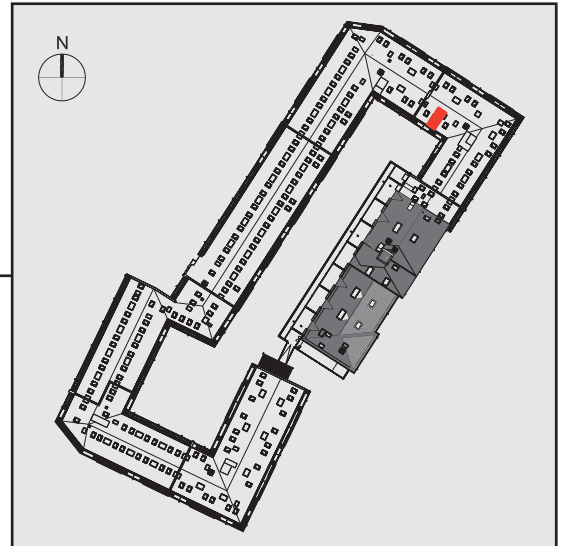

NADOLNIK  
compact apartments

INWESTOR

61-012 Poznań Ul.Nadolnik 8  
www.projektnadolnik.pl

BUDYNEK A

PARTER

APARTAMENT

A/0/32

POWIERZCHNIA APARTAMENTU

19,77 M2

SKALA 1:50

PROJEKTANT

RYZYŃSKI  
ARCHITECTS

GENERALNY WYKONAWCA

Podane na karcie wymiary oraz powierzchnie pomieszczeń mają charakter projektowy i mogą nieznacznie różnić się od wymiarów i powierzchni w wybudowanym budynku. Umeblowanie oraz zagospodarowanie terenu jest tylko wizualizacją i nie stanowi oferty handlowej. Ma jedynie charakter poglądowy, przybliżający wielkość apartamentu.