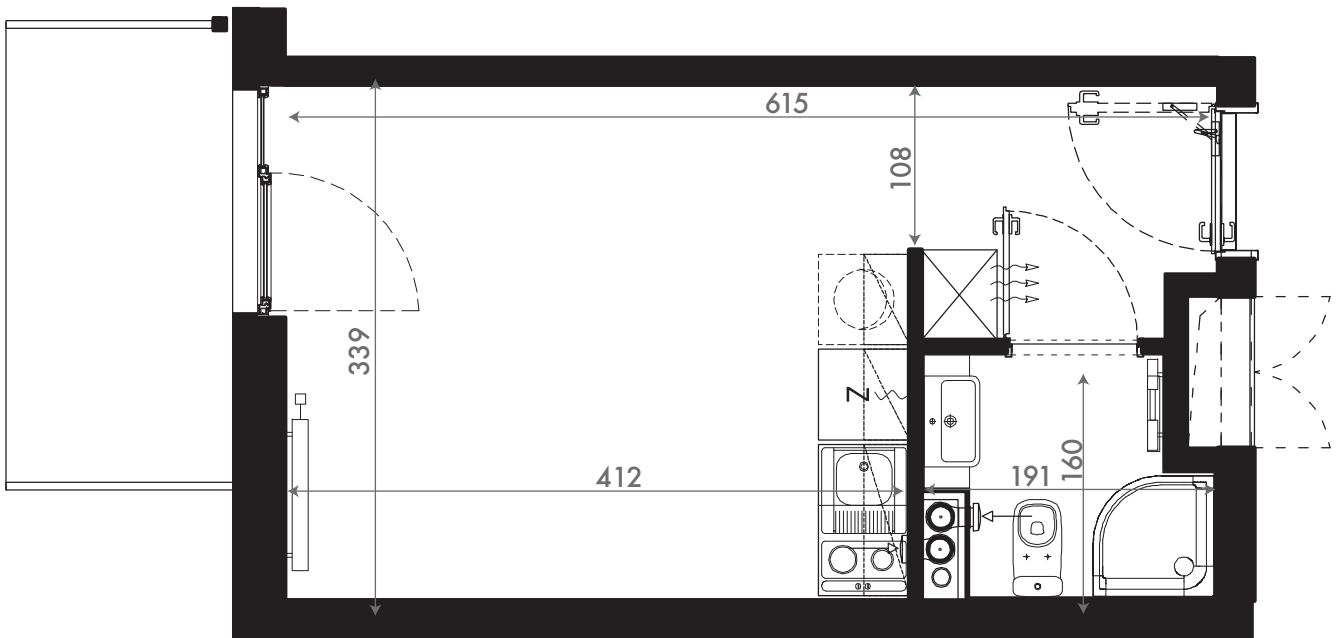

19,77 M2

SKALA 1:50

PROJEKTANT

RYZYŃSKI  
ARCHITECTS

GENERALNY WYKONAWCA

Podane na karcie wymiary oraz powierzchnie pomieszczeń mają charakter projektowy i mogą nieznacznie różnić się od wymiarów i powierzchni w wybudowanym budynku. Umeblowanie oraz zagospodarowanie terenu jest tylko wizualizacją i nie stanowi oferty handlowej. Ma jedynie charakter poglądowy, przybliżający wielkość apartamentu.