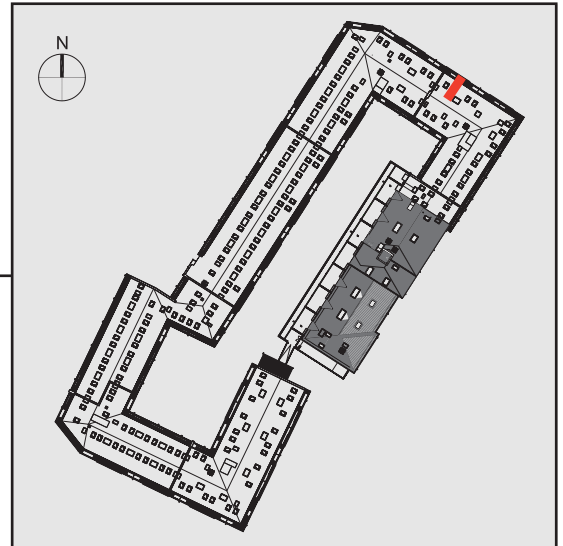

NADOLNIK  
compact apartments

INWESTOR

61-012 Poznań Ul.Nadolnik 8  
www.projektnadolnik.pl

BUDYNEK A

PARTER

APARTAMENT

A/0/33

POWIERZCHNIA APARTAMENTU

19,65 M2

SKALA 1:50

PROJEKTANT

RYZYŃSKI  
ARCHITECTS

GENERALNY WYKONAWCA

Podane na karcie wymiary oraz powierzchnie pomieszczeń mają charakter projektowy i mogą nieznacznie różnić się od wymiarów i powierzchni w wybudowanym budynku. Umeblowanie oraz zagospodarowanie terenu jest tylko wizualizacją i nie stanowi oferty handlowej. Ma jedynie charakter poglądowy, przybliżający wielkość apartamentu.