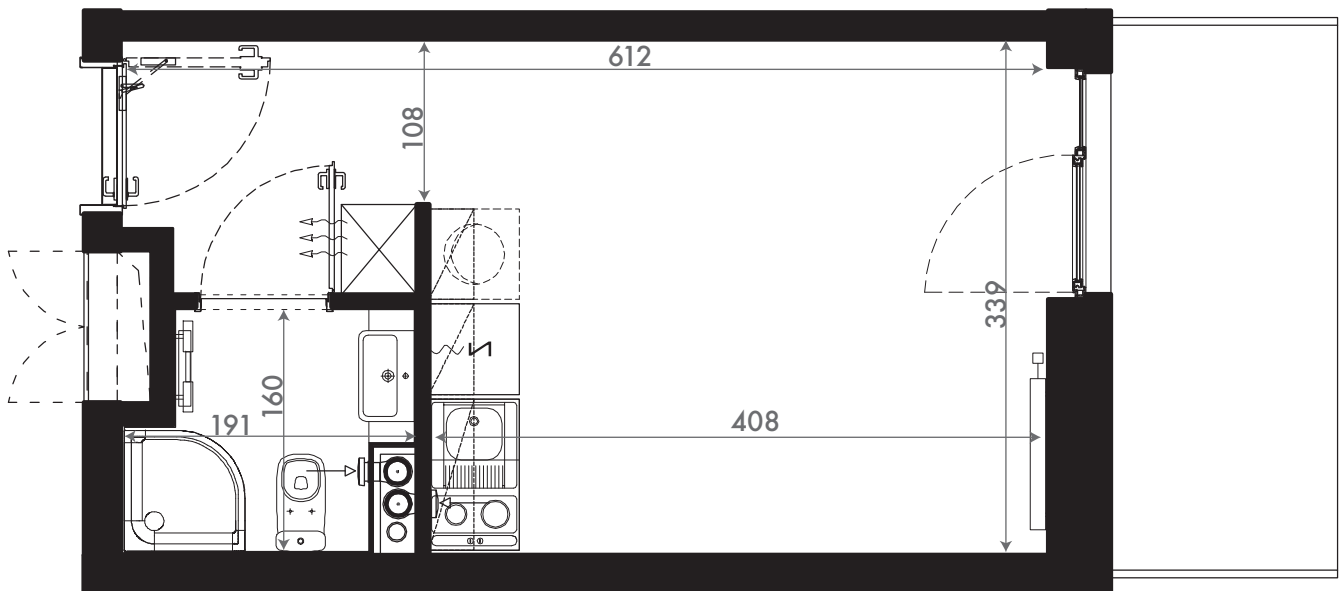

19,65 M2

SKALA 1:50

PROJEKTANT

RYZYŃSKI  
ARCHITECTS

GENERALNY WYKONAWCA

Podane na karcie wymiary oraz powierzchnie pomieszczeń mają charakter projektowy i mogą nieznacznie różnić się od wymiarów i powierzchni w wybudowanym budynku. Umeblowanie oraz zagospodarowanie terenu jest tylko wizualizacją i nie stanowi oferty handlowej. Ma jedynie charakter poglądowy, przybliżający wielkość apartamentu.