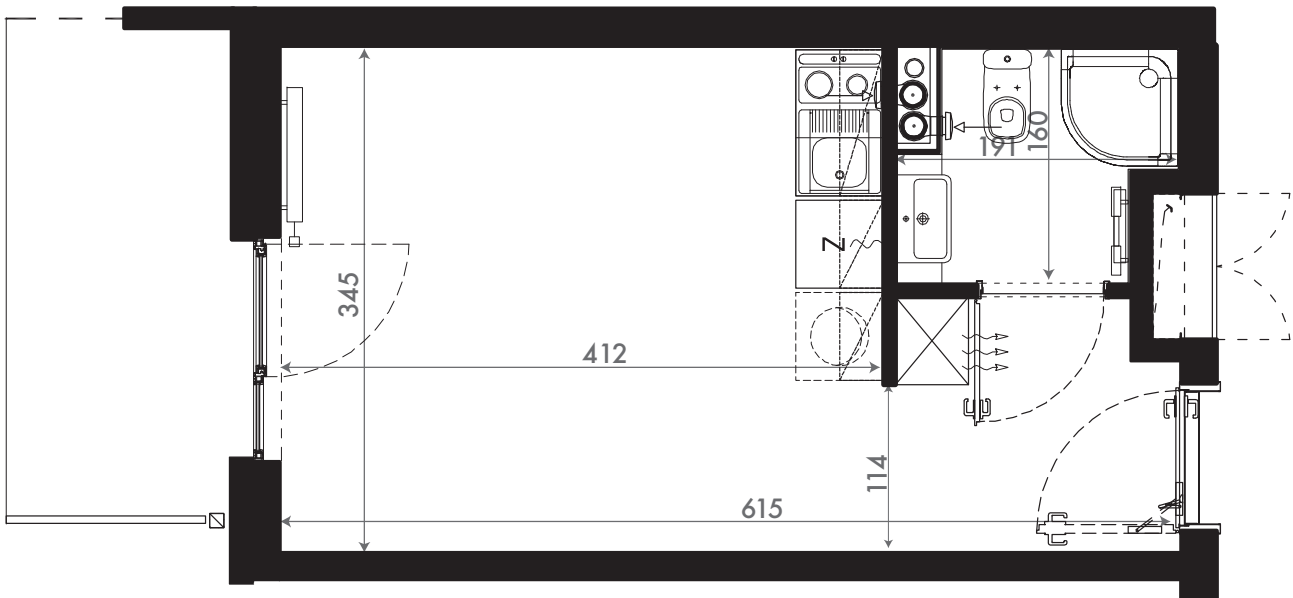

20,14 M2

SKALA 1:50

PROJEKTANT

RYZYŃSKI
ARCHITECTS

GENERALNY WYKONAWCA

GRUPA
PARTNER

Podane na karcie wymiary oraz powierzchnie pomieszczeń mają charakter projektowy i mogą nieznacznie różnić się od wymiarów i powierzchni w wybudowanym budynku. Umeblowanie oraz zagospodarowanie terenu jest tylko wizualizacją i nie stanowi oferty handlowej. Ma jedynie charakter poglądowy, przybliżający wielkość apartamentu.