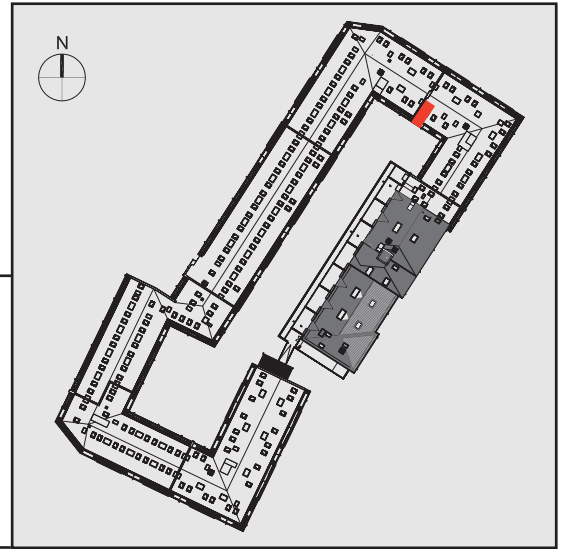

NADOLNIK
compact apartments

INWESTOR

61-012 Poznań Ul.Nadolnik 8
www.projektnadolnik.pl

BUDYNEK A

PARTER

APARTAMENT

A/0/34

POWIERZCHNIA APARTAMENTU

20,14 M2

SKALA 1:50

PROJEKTANT

RYZYŃSKI
ARCHITECTS

GENERALNY WYKONAWCA

GRUPA
PARTNER

Podane na karcie wymiary oraz powierzchnie pomieszczeń mają charakter projektowy i mogą nieznacznie różnić się od wymiarów i powierzchni w wybudowanym budynku. Umeblowanie oraz zagospodarowanie terenu jest tylko wizualizacją i nie stanowi oferty handlowej. Ma jedynie charakter poglądowy, przybliżający wielkość apartamentu.