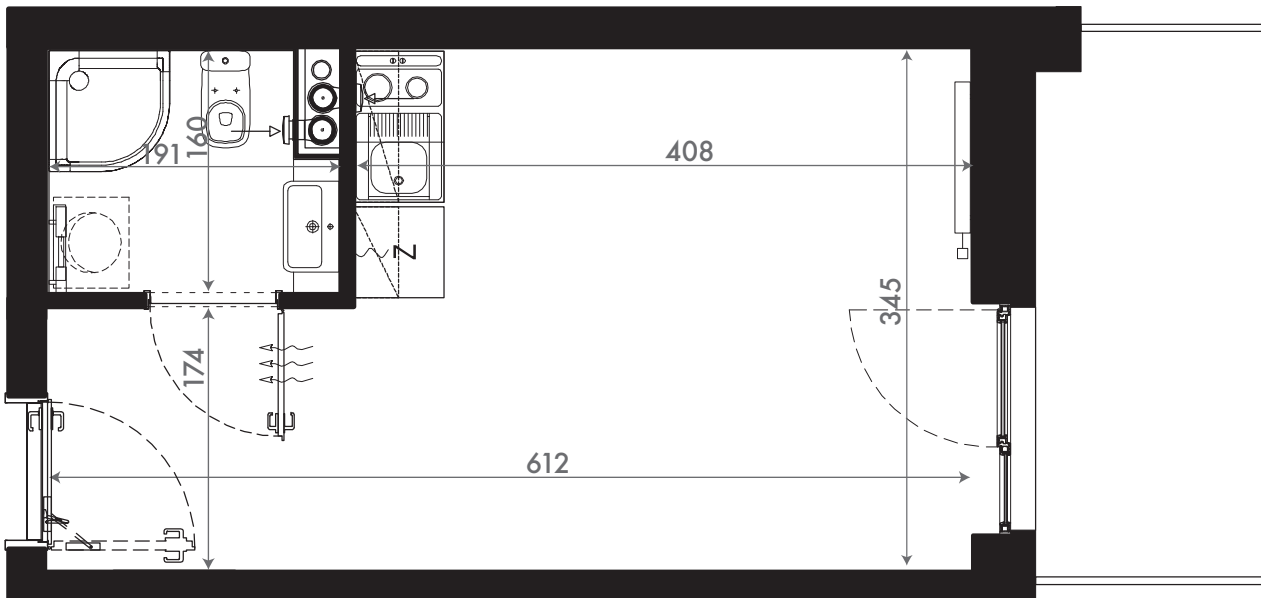

20,48 M2

SKALA 1:50

PROJEKTANT

RYZYŃSKI  
ARCHITECTS

GENERALNY WYKONAWCA

Podane na karcie wymiary oraz powierzchnie pomieszczeń mają charakter projektowy i mogą nieznacznie różnić się od wymiarów i powierzchni w wybudowanym budynku. Umeblowanie oraz zagospodarowanie terenu jest tylko wizualizacją i nie stanowi oferty handlowej. Ma jedynie charakter poglądowy, przybliżający wielkość apartamentu.