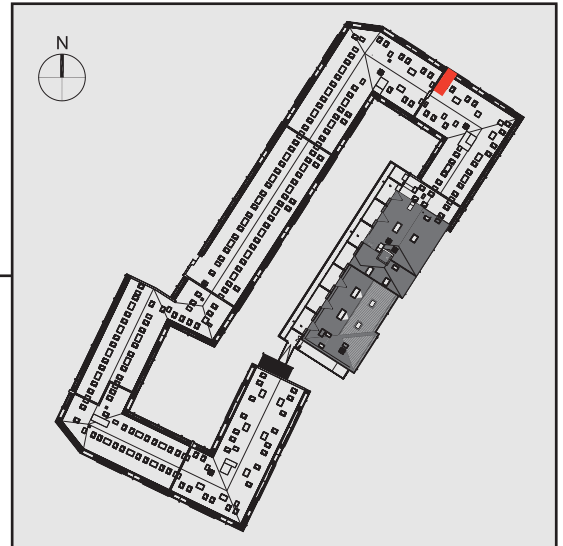

NADOLNIK  
compact apartments

INWESTOR

61-012 Poznań Ul.Nadolnik 8  
www.projektnadolnik.pl

BUDYNEK A

PARTER

APARTAMENT

A/0/35

POWIERZCHNIA APARTAMENTU

20,48 M2

SKALA 1:50

PROJEKTANT

RYZYŃSKI  
ARCHITECTS

GENERALNY WYKONAWCA

Podane na karcie wymiary oraz powierzchnie pomieszczeń mają charakter projektowy i mogą nieznacznie różnić się od wymiarów i powierzchni w wybudowanym budynku. Umeblowanie oraz zagospodarowanie terenu jest tylko wizualizacją i nie stanowi oferty handlowej. Ma jedynie charakter poglądowy, przybliżający wielkość apartamentu.