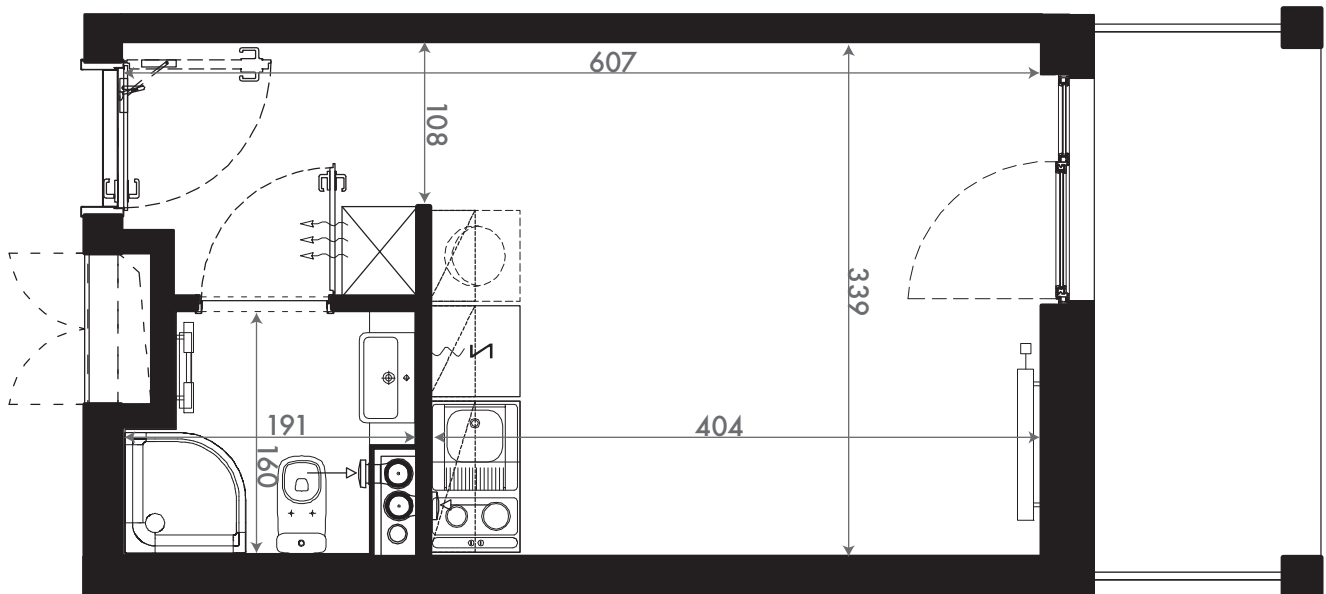

19,50 M2

SKALA 1:50

PROJEKTANT

RYZYŃSKI  
ARCHITECTS

GENERALNY WYKONAWCA

Podane na karcie wymiary oraz powierzchnie pomieszczeń mają charakter projektowy i mogą nieznacznie różnić się od wymiarów i powierzchni w wybudowanym budynku. Umeblowanie oraz zagospodarowanie terenu jest tylko wizualizacją i nie stanowi oferty handlowej. Ma jedynie charakter poglądowy, przybliżający wielkość apartamentu.