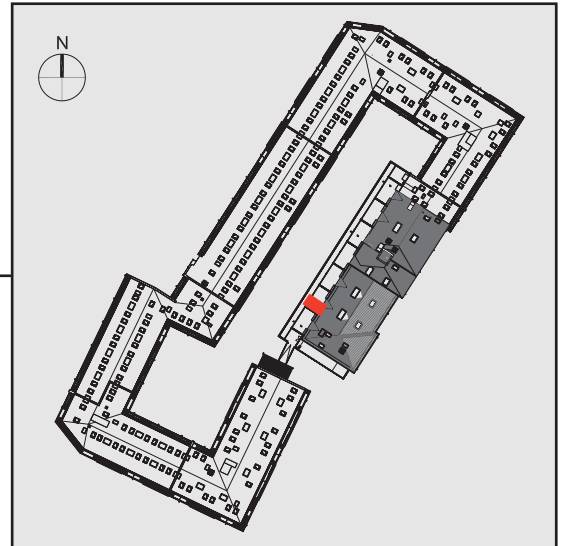

NADOLNIK  
compact apartments

INWESTOR

61-012 Poznań Ul.Nadolnik 8  
www.projektnadolnik.pl

BUDYNEK A

PARTER

APARTAMENT

A/0/04

POWIERZCHNIA APARTAMENTU

19,50 M2

SKALA 1:50

PROJEKTANT

RYZYŃSKI  
ARCHITECTS

GENERALNY WYKONAWCA

Podane na karcie wymiary oraz powierzchnie pomieszczeń mają charakter projektowy i mogą nieznacznie różnić się od wymiarów i powierzchni w wybudowanym budynku. Umeblowanie oraz zagospodarowanie terenu jest tylko wizualizacją i nie stanowi oferty handlowej. Ma jedynie charakter poglądowy, przybliżający wielkość apartamentu.