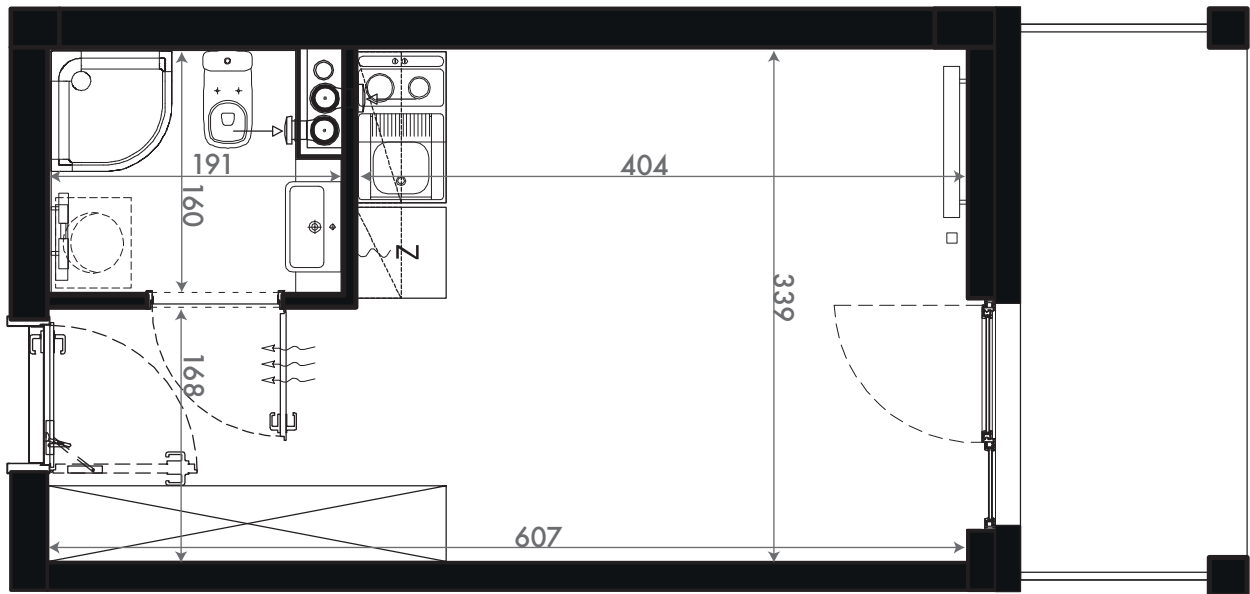

19,96 M2

SKALA 1:50

PROJEKTANT

RYZYNSKI
ARCHITECTS

GENERALNY WYKONAWCA

Podane na karcie wymiary oraz powierzchnie pomieszczeń mają charakter projektowy i mogą nieznacznie różnić się od wymiarów i powierzchni w wybudowanym budynku. Umeblowanie oraz zagospodarowanie terenu jest tylko wizualizacją i nie stanowi oferty handlowej. Ma jedynie charakter poglądowy, przybliżający wielkość apartamentu.