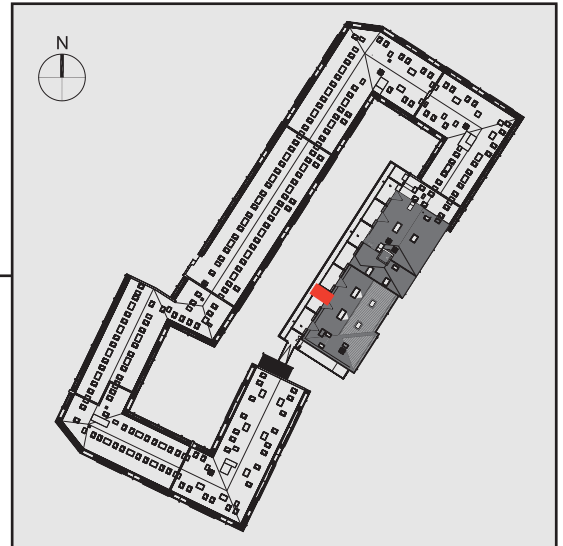

NADOLNIK
compact apartments

INWESTOR

61-012 Poznań Ul.Nadolnik 8
www.projektnadolnik.pl

BUDYNEK A

PARTER

APARTAMENT

A/0/05

POWIERZCHNIA APARTAMENTU

19,96 M2

SKALA 1:50

PROJEKTANT

RYZYNSKI
ARCHITECTS

GENERALNY WYKONAWCA

Podane na karcie wymiary oraz powierzchnie pomieszczeń mają charakter projektowy i mogą nieznacznie różnić się od wymiarów i powierzchni w wybudowanym budynku. Umeblowanie oraz zagospodarowanie terenu jest tylko wizualizacją i nie stanowi oferty handlowej. Ma jedynie charakter poglądowy, przybliżający wielkość apartamentu.