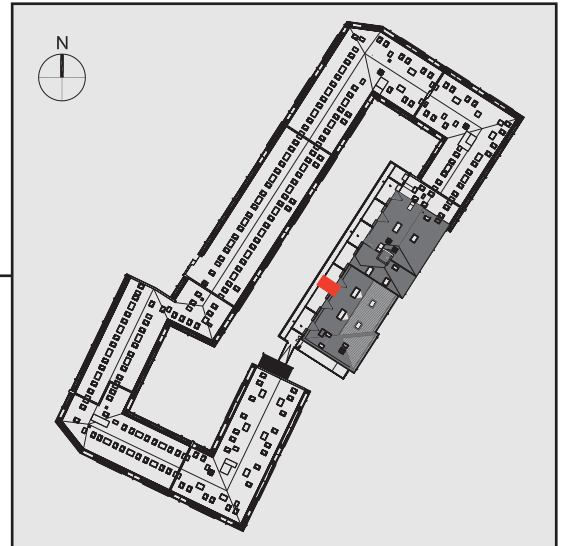

NADOLNIK  
compact apartments

INWESTOR

61-012 Poznań Ul.Nadolnik 8  
www.projektnadolnik.pl

BUDYNEK A

PARTER

APARTAMENT

A/0/06

POWIERZCHNIA APARTAMENTU

19,96 M2

SKALA 1:50

PROJEKTANT

RYZYŃSKI  
ARCHITECTS

GENERALNY WYKONAWCA

Podane na karcie wymiary oraz powierzchnie pomieszczeń mają charakter projektowy i mogą nieznacznie różnić się od wymiarów i powierzchni w wybudowanym budynku. Umeblowanie oraz zagospodarowanie terenu jest tylko wizualizacją i nie stanowi oferty handlowej. Ma jedynie charakter poglądowy, przybliżający wielkość apartamentu.