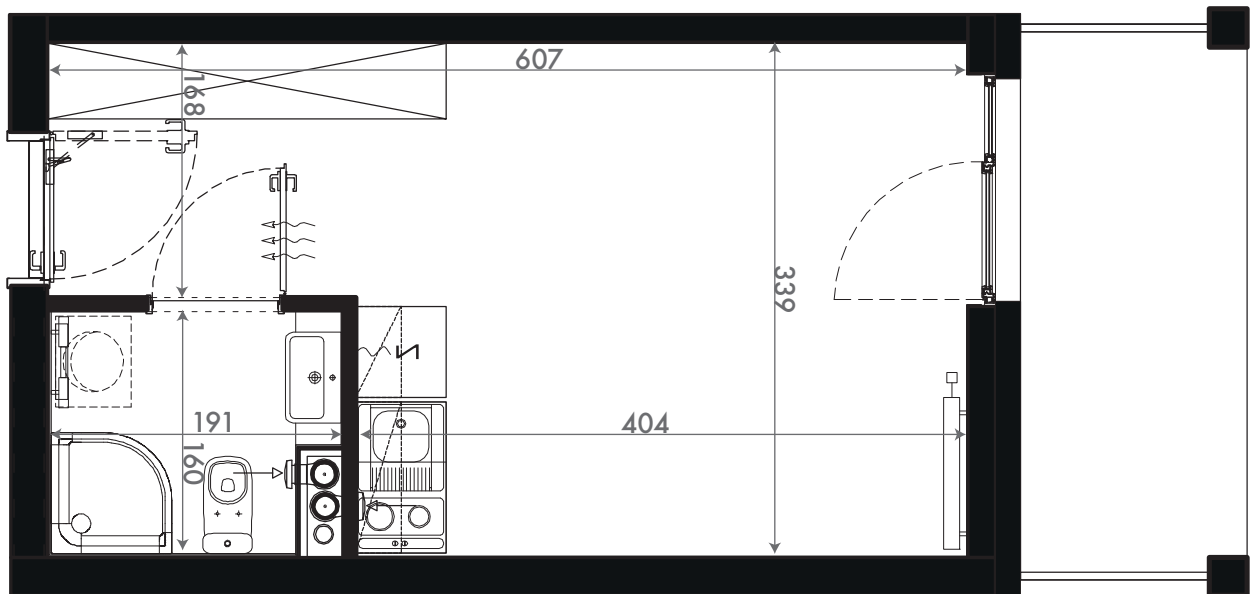

19,96 M2

SKALA 1:50

PROJEKTANT

RYZYŃSKI  
ARCHITECTS

GENERALNY WYKONAWCA

Podane na karcie wymiary oraz powierzchnie pomieszczeń mają charakter projektowy i mogą nieznacznie różnić się od wymiarów i powierzchni w wybudowanym budynku. Umeblowanie oraz zagospodarowanie terenu jest tylko wizualizacją i nie stanowi oferty handlowej. Ma jedynie charakter poglądowy, przybliżający wielkość apartamentu.