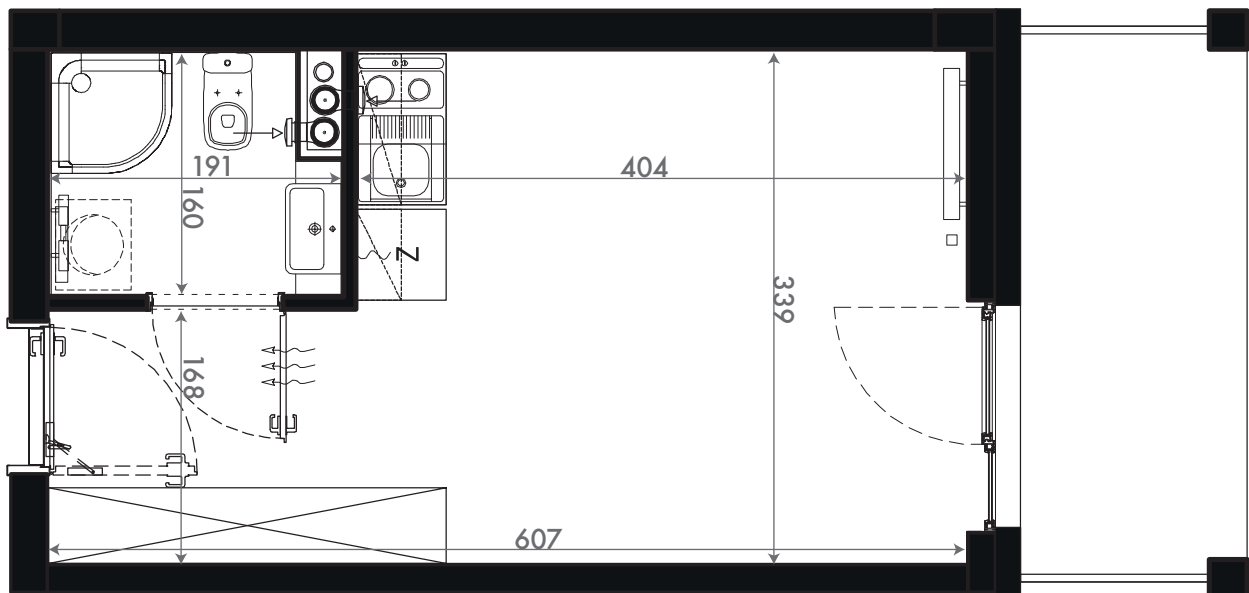

19,96 M2

SKALA 1:50

PROJEKTANT

RYZYNSKI
ARCHITECTS

GENERALNY WYKONAWCA

Podane na karcie wymiary oraz powierzchnie pomieszczeń mają charakter projektowy i mogą nieznacznie różnić się od wymiarów i powierzchni w wybudowanym budynku. Umeblowanie oraz zagospodarowanie terenu jest tylko wizualizacją i nie stanowi oferty handlowej. Ma jedynie charakter poglądowy, przybliżający wielkość apartamentu.