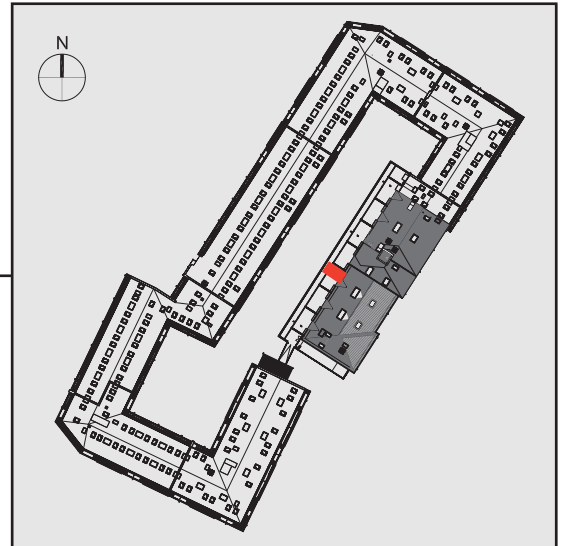

NADOLNIK
compact apartments

INWESTOR

61-012 Poznań Ul.Nadolnik 8
www.projektnadolnik.pl

BUDYNEK A

PARTER

APARTAMENT

A/0/07

POWIERZCHNIA APARTAMENTU

19,96 M2

SKALA 1:50

PROJEKTANT

RYZYNSKI
ARCHITECTS

GENERALNY WYKONAWCA

Podane na karcie wymiary oraz powierzchnie pomieszczeń mają charakter projektowy i mogą nieznacznie różnić się od wymiarów i powierzchni w wybudowanym budynku. Umeblowanie oraz zagospodarowanie terenu jest tylko wizualizacją i nie stanowi oferty handlowej. Ma jedynie charakter poglądowy, przybliżający wielkość apartamentu.