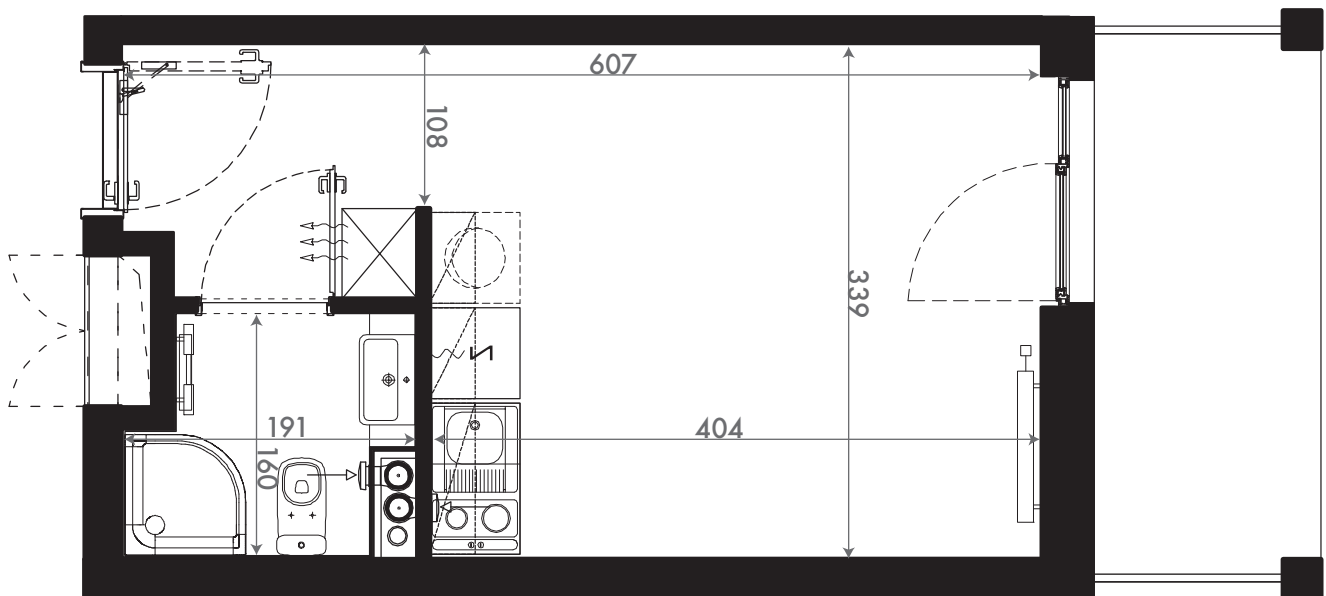

19,50 M2

SKALA 1:50

PROJEKTANT

RYZYNSKI
ARCHITECTS

GENERALNY WYKONAWCA

Podane na karcie wymiary oraz powierzchnie pomieszczeń mają charakter projektowy i mogą nieznacznie różnić się od wymiarów i powierzchni w wybudowanym budynku. Umeblowanie oraz zagospodarowanie terenu jest tylko wizualizacją i nie stanowi oferty handlowej. Ma jedynie charakter poglądowy, przybliżający wielkość apartamentu.