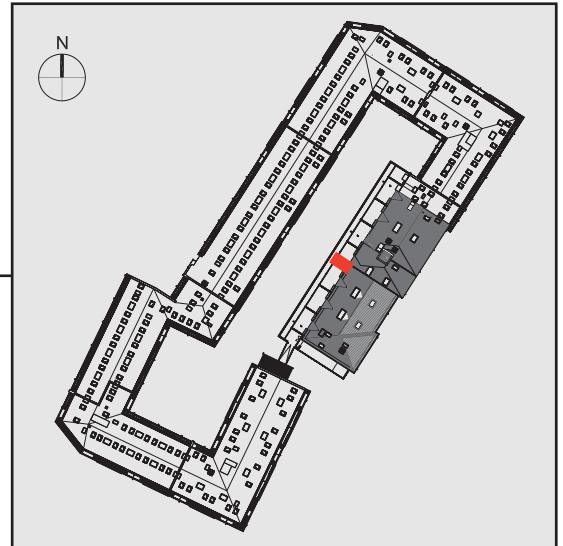

NADOLNIK
compact apartments

INWESTOR

61-012 Poznań Ul.Nadolnik 8
www.projektnadolnik.pl

BUDYNEK A

PARTER

APARTAMENT

A/0/08

POWIERZCHNIA APARTAMENTU

19,50 M2

SKALA 1:50

PROJEKTANT

RYZYNSKI
ARCHITECTS

GENERALNY WYKONAWCA

Podane na karcie wymiary oraz powierzchnie pomieszczeń mają charakter projektowy i mogą nieznacznie różnić się od wymiarów i powierzchni w wybudowanym budynku. Umeblowanie oraz zagospodarowanie terenu jest tylko wizualizacją i nie stanowi oferty handlowej. Ma jedynie charakter poglądowy, przybliżający wielkość apartamentu.