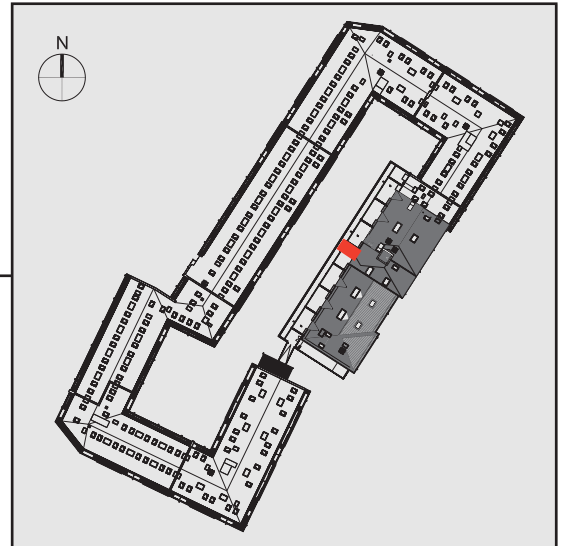

NADOLNIK
compact apartments

INWESTOR

61-012 Poznań Ul.Nadolnik 8
www.projektnadolnik.pl

BUDYNEK A

PARTER

APARTAMENT

A/0/09

POWIERZCHNIA APARTAMENTU

19,96 M2

SKALA 1:50

PROJEKTANT

RYZYNSKI
ARCHITECTS

GENERALNY WYKONAWCA

Podane na karcie wymiary oraz powierzchnie pomieszczeń mają charakter projektowy i mogą nieznacznie różnić się od wymiarów i powierzchni w wybudowanym budynku. Umeblowanie oraz zagospodarowanie terenu jest tylko wizualizacją i nie stanowi oferty handlowej. Ma jedynie charakter poglądowy, przybliżający wielkość apartamentu.