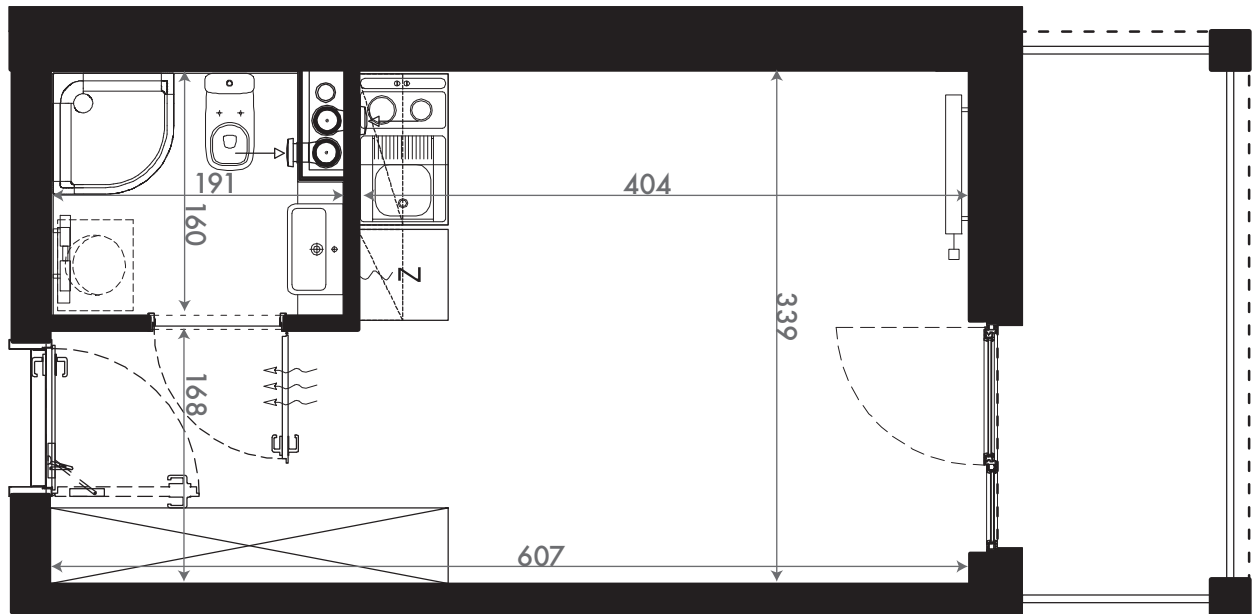

19,96 M2

SKALA 1:50

PROJEKTANT

RYZYŃSKI
ARCHITECTS

GENERALNY WYKONAWCA

Podane na karcie wymiary oraz powierzchnie pomieszczeń mają charakter projektowy i mogą nieznacznie różnić się od wymiarów i powierzchni w wybudowanym budynku. Umeblowanie oraz zagospodarowanie terenu jest tylko wizualizacją i nie stanowi oferty handlowej. Ma jedynie charakter poglądowy, przybliżający wielkość apartamentu.