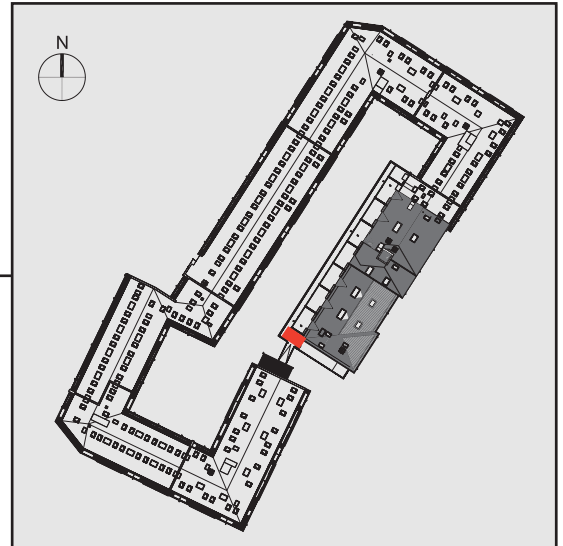

NADOLNIK
compact apartments

INWESTOR

61-012 Poznań Ul.Nadolnik 8
www.projektnadolnik.pl

BUDYNEK A

PIĘTRO 1

APARTAMENT

A/1/01

POWIERZCHNIA APARTAMENTU

19,96 M2

SKALA 1:50

PROJEKTANT

RYZYŃSKI
ARCHITECTS

GENERALNY WYKONAWCA

Podane na karcie wymiary oraz powierzchnie pomieszczeń mają charakter projektowy i mogą nieznacznie różnić się od wymiarów i powierzchni w wybudowanym budynku. Umeblowanie oraz zagospodarowanie terenu jest tylko wizualizacją i nie stanowi oferty handlowej. Ma jedynie charakter poglądowy, przybliżający wielkość apartamentu.