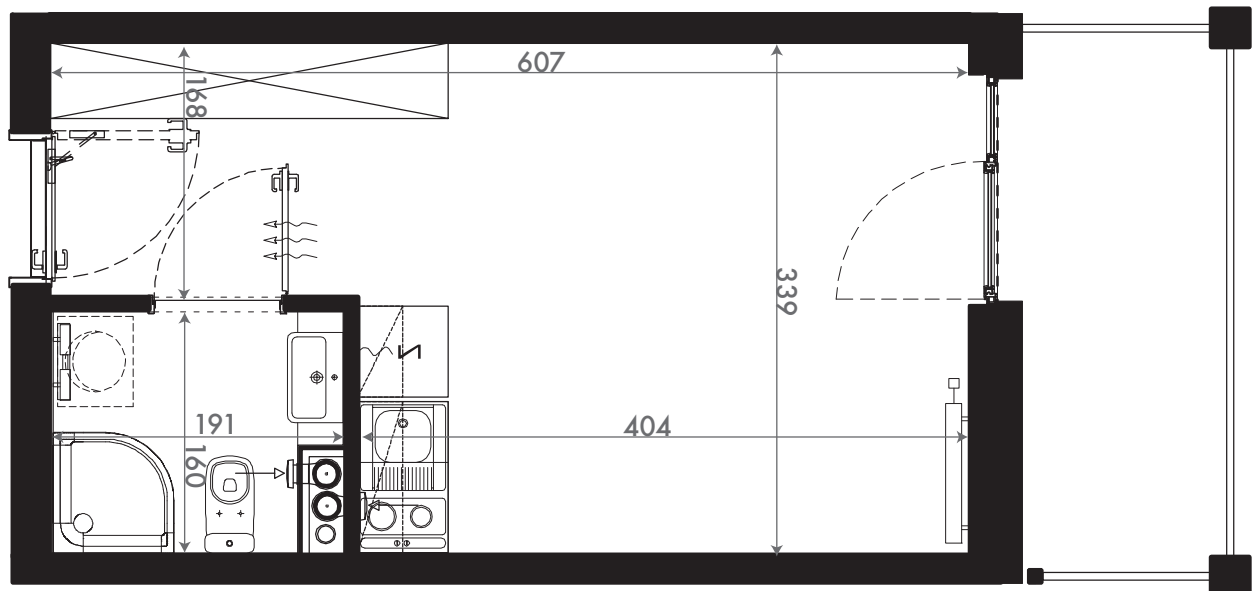

NADOLNIK
compact apartments

INWESTOR 61-012 Poznań Ul.Nadolnik 8
www.projektnadolnik.pl

BUDYNEK A
PIĘTRO 1
APARTAMENT A/1/10
POWIERZCHNIA APARTAMENTU 19,96 M2
SKALA 1:50

PROJEKTANT

RYZYŃSKI
ARCHITECTS

GENERALNY WYKONAWCA

Podane na karcie wymiary oraz powierzchnie pomieszczeń mają charakter projektowy i mogą nieznacznie różnić się od wymiarów i powierzchni w wybudowanym budynku. Umeblowanie oraz zagospodarowanie terenu jest tylko wizualizacją i nie stanowi oferty handlowej. Ma jedynie charakter poglądowy, przybliżający wielkość apartamentu.