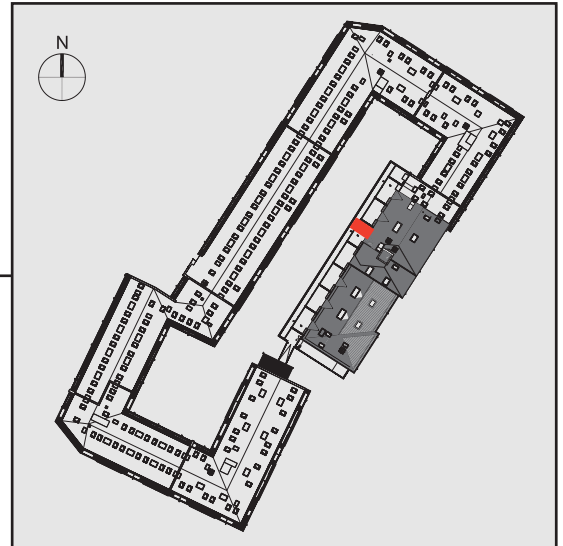

NADOLNIK
compact apartments

INWESTOR 61-012 Poznań Ul.Nadolnik 8
www.projektnadolnik.pl

BUDYNEK A
PIĘTRO 1
APARTAMENT A/1/11
POWIERZCHNIA APARTAMENTU 19,96 M2
SKALA 1:50

PROJEKTANT

RYZYŃSKI
ARCHITECTS

GENERALNY WYKONAWCA

Podane na karcie wymiary oraz powierzchnie pomieszczeń mają charakter projektowy i mogą nieznacznie różnić się od wymiarów i powierzchni w wybudowanym budynku. Umeblowanie oraz zagospodarowanie terenu jest tylko wizualizacją i nie stanowi oferty handlowej. Ma jedynie charakter poglądowy, przybliżający wielkość apartamentu.