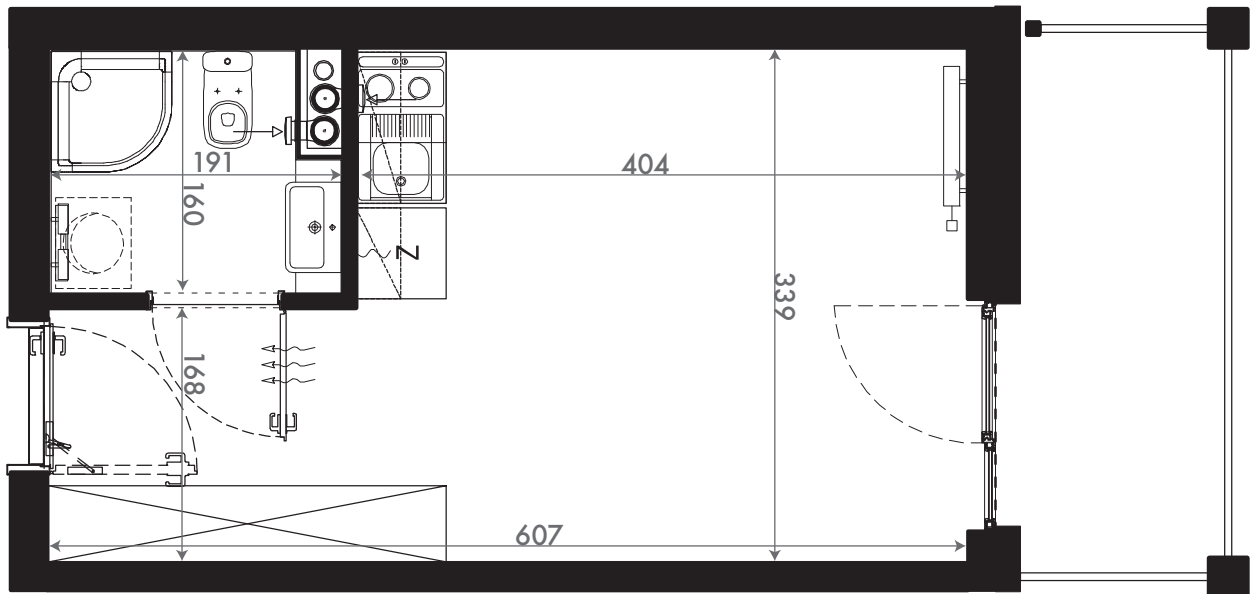

NADOLNIK
compact apartments

INWESTOR 61-012 Poznań Ul.Nadolnik 8
www.projektnadolnik.pl

BUDYNEK A
PIĘTRO 1
APARTAMENT A/1/11
POWIERZCHNIA APARTAMENTU 19,96 M2
SKALA 1:50

PROJEKTANT

RYZYŃSKI
ARCHITECTS

GENERALNY WYKONAWCA

Podane na karcie wymiary oraz powierzchnie pomieszczeń mają charakter projektowy i mogą nieznacznie różnić się od wymiarów i powierzchni w wybudowanym budynku. Umeblowanie oraz zagospodarowanie terenu jest tylko wizualizacją i nie stanowi oferty handlowej. Ma jedynie charakter poglądowy, przybliżający wielkość apartamentu.