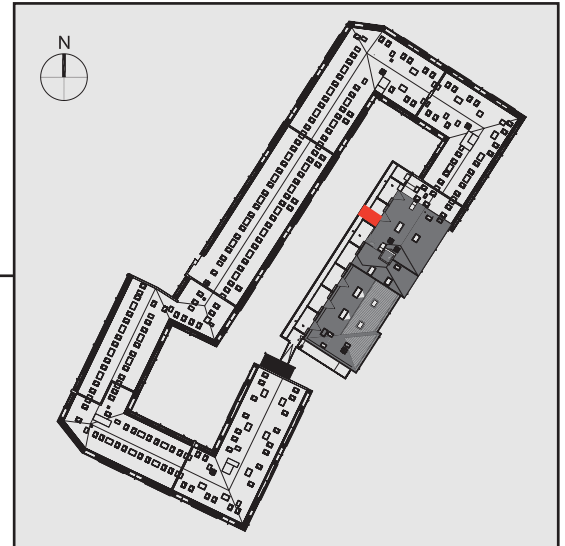

NADOLNIK
compact apartments

INWESTOR 61-012 Poznań Ul.Nadolnik 8
www.projektnadolnik.pl

BUDYNEK A
PIĘTRO 1
APARTAMENT A/1/12
POWIERZCHNIA APARTAMENTU 19,50 M²
SKALA 1:50

PROJEKTANT

RYZYŃSKI
ARCHITECTS

GENERALNY WYKONAWCA

Podane na karcie wymiary oraz powierzchnie pomieszczeń mają charakter projektowy i mogą nieznacznie różnić się od wymiarów i powierzchni w wybudowanym budynku. Umeblowanie oraz zagospodarowanie terenu jest tylko wizualizacją i nie stanowi oferty handlowej. Ma jedynie charakter poglądowy, przybliżający wielkość apartamentu.