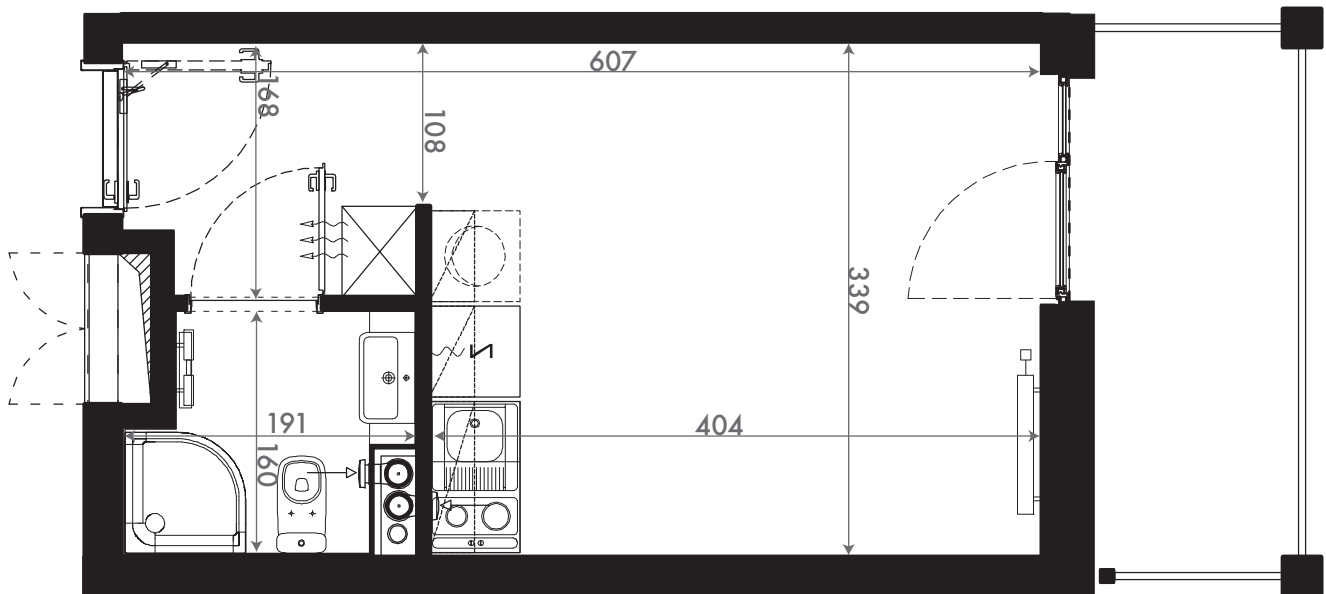

NADOLNIK
compact apartments

INWESTOR 61-012 Poznań Ul.Nadolnik 8
www.projektnadolnik.pl

BUDYNEK A
PIĘTRO 1
APARTAMENT A/1/12
POWIERZCHNIA APARTAMENTU 19,50 M²
SKALA 1:50

PROJEKTANT

RYZYŃSKI
ARCHITECTS

GENERALNY WYKONAWCA

Podane na karcie wymiary oraz powierzchnie pomieszczeń mają charakter projektowy i mogą nieznacznie różnić się od wymiarów i powierzchni w wybudowanym budynku. Umeblowanie oraz zagospodarowanie terenu jest tylko wizualizacją i nie stanowi oferty handlowej. Ma jedynie charakter poglądowy, przybliżający wielkość apartamentu.