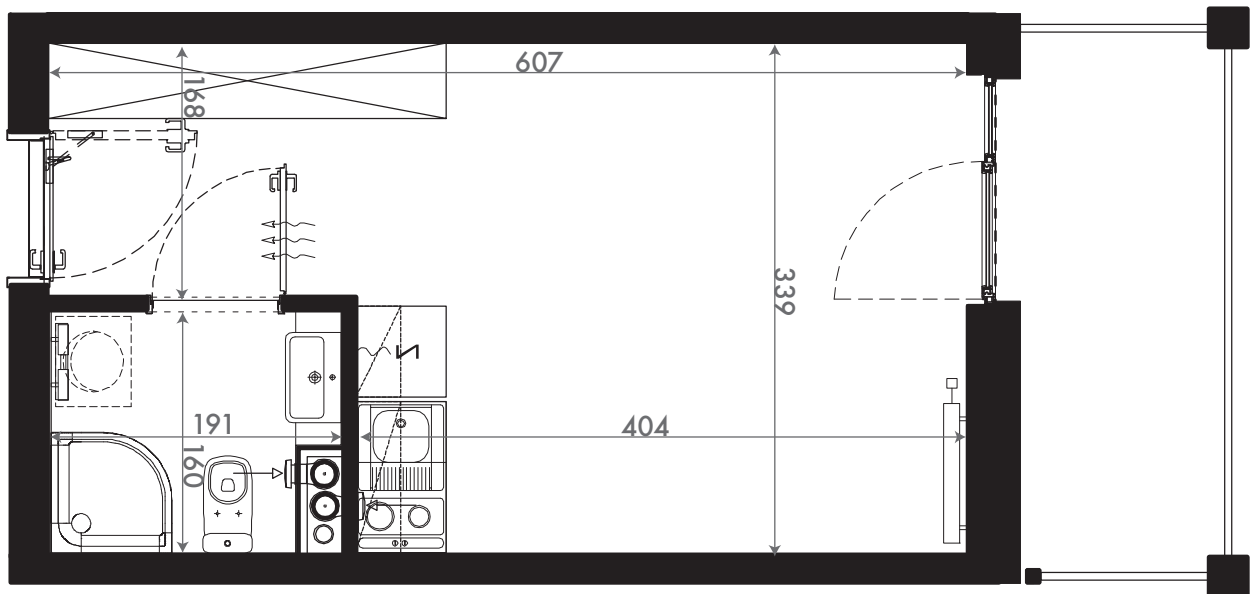

NADOLNIK  
compact apartments

INWESTOR 61-012 Poznań Ul.Nadolnik 8  
www.projektnadolnik.pl

BUDYNEK A  
PIĘTRO 1  
APARTAMENT A/1/14  
POWIERZCHNIA APARTAMENTU 19,96 M<sup>2</sup>  
SKALA 1:50

PROJEKTANT

RYZYŃSKI  
ARCHITECTS

GENERALNY WYKONAWCA

Podane na karcie wymiary oraz powierzchnie pomieszczeń mają charakter projektowy i mogą nieznacznie różnić się od wymiarów i powierzchni w wybudowanym budynku. Umeblowanie oraz zagospodarowanie terenu jest tylko wizualizacją i nie stanowi oferty handlowej. Ma jedynie charakter poglądowy, przybliżający wielkość apartamentu.