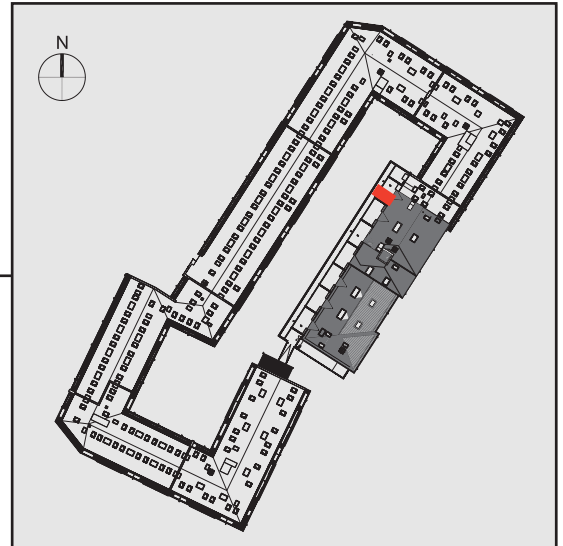

NADOLNIK  
compact apartments

INWESTOR 61-012 Poznań Ul.Nadolnik 8  
www.projektnadolnik.pl

BUDYNEK A  
PIĘTRO 1  
APARTAMENT A/1/14  
POWIERZCHNIA APARTAMENTU 19,96 M<sup>2</sup>  
SKALA 1:50

PROJEKTANT

RYZYŃSKI  
ARCHITECTS

GENERALNY WYKONAWCA

Podane na karcie wymiary oraz powierzchnie pomieszczeń mają charakter projektowy i mogą nieznacznie różnić się od wymiarów i powierzchni w wybudowanym budynku. Umeblowanie oraz zagospodarowanie terenu jest tylko wizualizacją i nie stanowi oferty handlowej. Ma jedynie charakter poglądowy, przybliżający wielkość apartamentu.