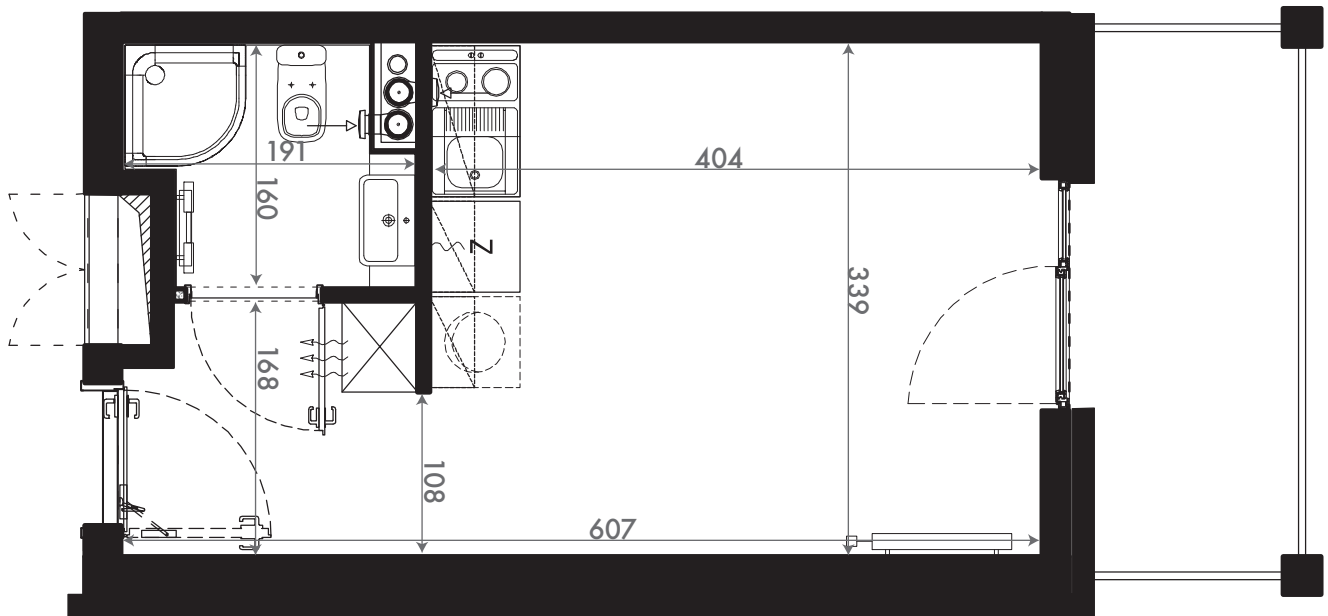

NADOLNIK
compact apartments

INWESTOR 61-012 Poznań Ul.Nadolnik 8
www.projektnadolnik.pl

BUDYNEK A
PIĘTRO 1
APARTAMENT A/1/16
POWIERZCHNIA APARTAMENTU 19,50 M²
SKALA 1:50

PROJEKTANT

RYZYŃSKI
ARCHITECTS

GENERALNY WYKONAWCA

Podane na karcie wymiary oraz powierzchnie pomieszczeń mają charakter projektowy i mogą nieznacznie różnić się od wymiarów i powierzchni w wybudowanym budynku. Umeblowanie oraz zagospodarowanie terenu jest tylko wizualizacją i nie stanowi oferty handlowej. Ma jedynie charakter poglądowy, przybliżający wielkość apartamentu.