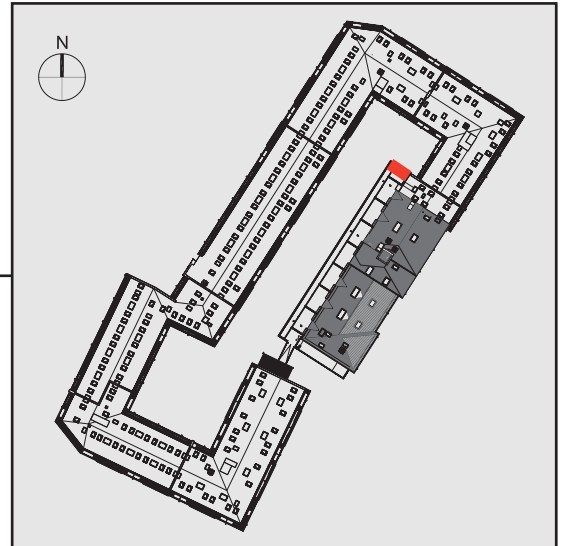

NADOLNIK
compact apartments

INWESTOR 61-012 Poznań Ul.Nadolnik 8
www.projektnadolnik.pl

BUDYNEK A
PIĘTRO 1
APARTAMENT A/1/16
POWIERZCHNIA APARTAMENTU 19,50 M²
SKALA 1:50

PROJEKTANT

RYZYŃSKI
ARCHITECTS

GENERALNY WYKONAWCA

Podane na karcie wymiary oraz powierzchnie pomieszczeń mają charakter projektowy i mogą nieznacznie różnić się od wymiarów i powierzchni w wybudowanym budynku. Umeblowanie oraz zagospodarowanie terenu jest tylko wizualizacją i nie stanowi oferty handlowej. Ma jedynie charakter poglądowy, przybliżający wielkość apartamentu.