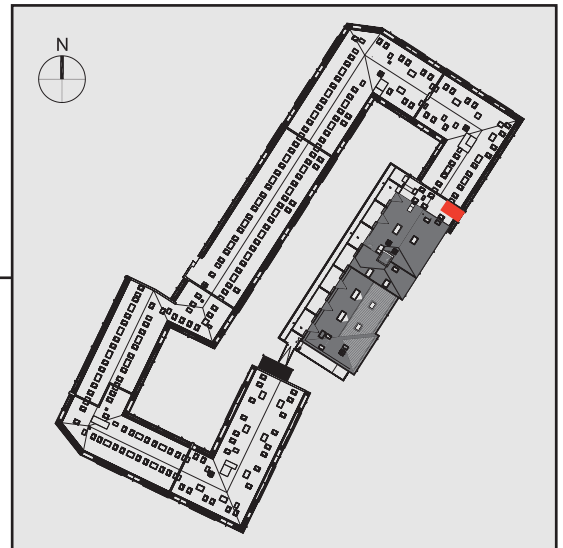

NADOLNIK
compact apartments

INWESTOR 61-012 Poznań Ul.Nadolnik 8
www.projektnadolnik.pl

BUDYNEK A
PIĘTRO 1
APARTAMENT A/1/18
POWIERZCHNIA APARTAMENTU 19,60 M²
SKALA 1:50

PROJEKTANT

RYZYŃSKI
ARCHITECTS

GENERALNY WYKONAWCA

Podane na karcie wymiary oraz powierzchnie pomieszczeń mają charakter projektowy i mogą nieznacznie różnić się od wymiarów i powierzchni w wybudowanym budynku. Umeblowanie oraz zagospodarowanie terenu jest tylko wizualizacją i nie stanowi oferty handlowej. Ma jedynie charakter poglądowy, przybliżający wielkość apartamentu.