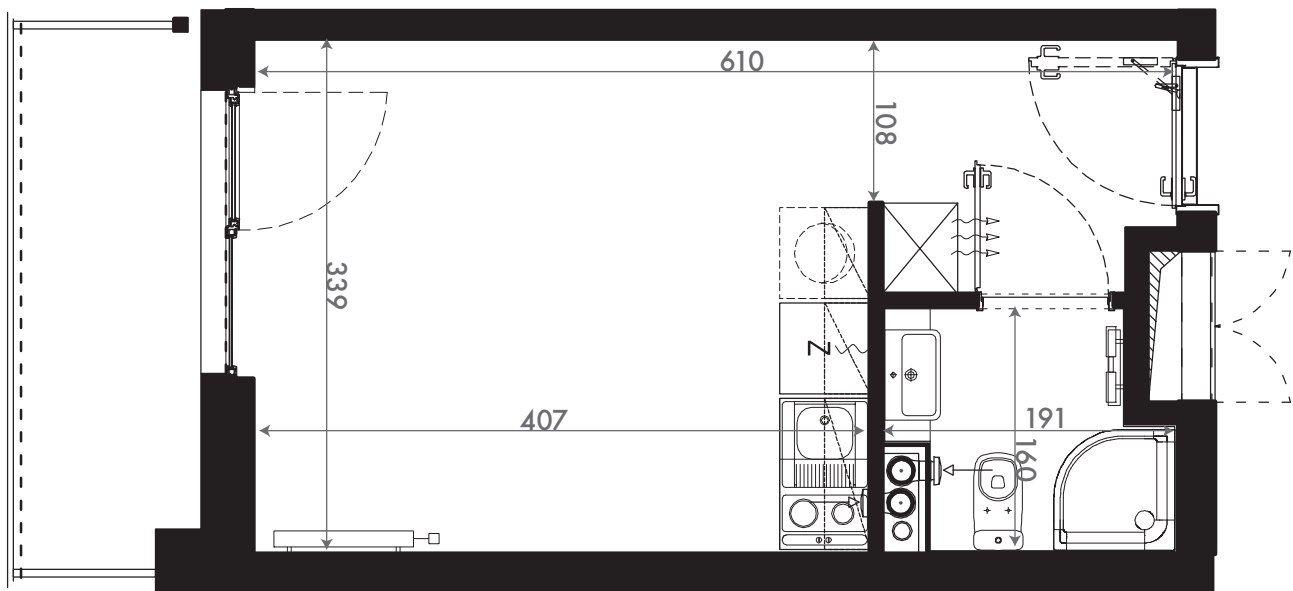

NADOLNIK
compact apartments

INWESTOR 61-012 Poznań Ul.Nadolnik 8
www.projektnadolnik.pl

BUDYNEK A
PIĘTRO 1
APARTAMENT A/1/18
POWIERZCHNIA APARTAMENTU 19,60 M²
SKALA 1:50

PROJEKTANT

RYZYŃSKI
ARCHITECTS

GENERALNY WYKONAWCA

Podane na karcie wymiary oraz powierzchnie pomieszczeń mają charakter projektowy i mogą nieznacznie różnić się od wymiarów i powierzchni w wybudowanym budynku. Umeblowanie oraz zagospodarowanie terenu jest tylko wizualizacją i nie stanowi oferty handlowej. Ma jedynie charakter poglądowy, przybliżający wielkość apartamentu.