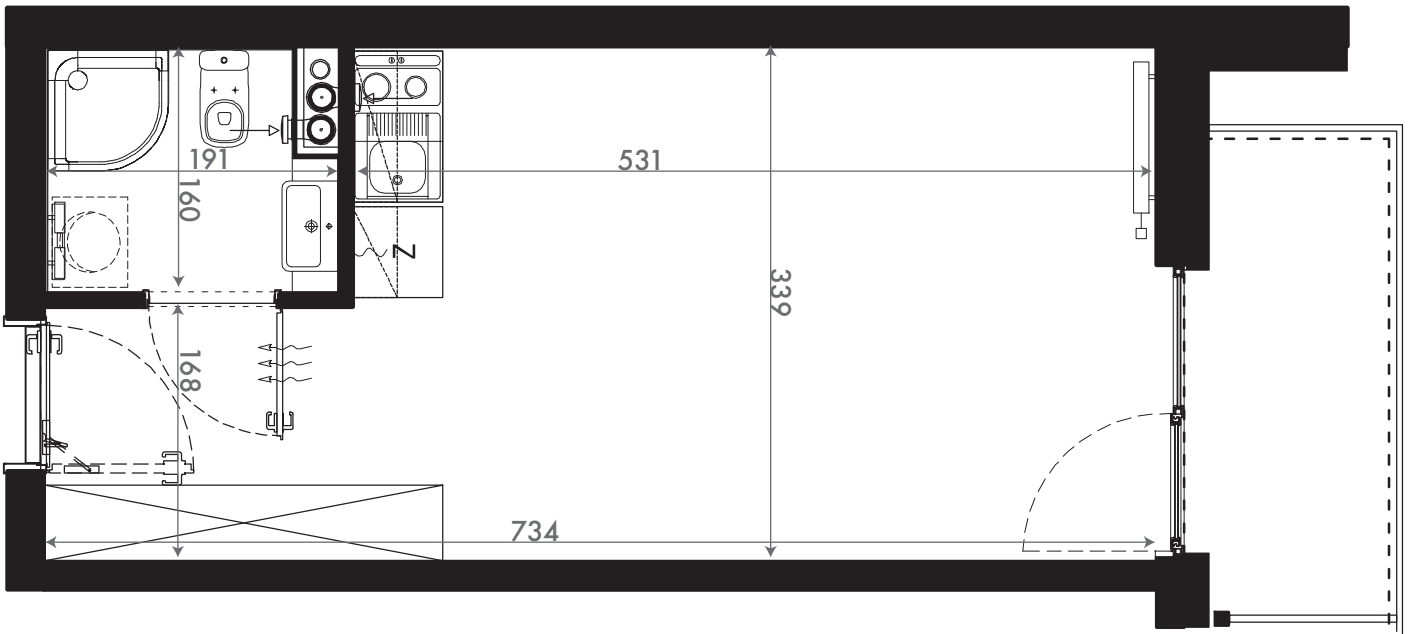

NADOLNIK
compact apartments

INWESTOR 61-012 Poznań Ul.Nadolnik 8
www.projektnadolnik.pl

BUDYNEK A
PIĘTRO 1
APARTAMENT A/1/19
POWIERZCHNIA APARTAMENTU 24,26 M²
SKALA 1:50

PROJEKTANT

RYZYNSKI
ARCHITECTS

GENERALNY WYKONAWCA

Podane na karcie wymiary oraz powierzchnie pomieszczeń mają charakter projektowy i mogą nieznacznie różnić się od wymiarów i powierzchni w wybudowanym budynku. Umeblowanie oraz zagospodarowanie terenu jest tylko wizualizacją i nie stanowi oferty handlowej. Ma jedynie charakter poglądowy, przybliżający wielkość apartamentu.