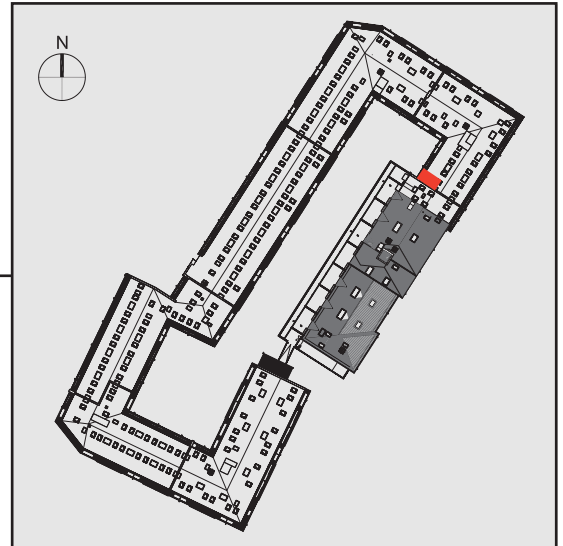

NADOLNIK
compact apartments

INWESTOR 61-012 Poznań Ul.Nadolnik 8
www.projektnadolnik.pl

BUDYNEK A
PIĘTRO 1
APARTAMENT A/1/19
POWIERZCHNIA APARTAMENTU 24,26 M²
SKALA 1:50

PROJEKTANT

RYZYNSKI
ARCHITECTS

GENERALNY WYKONAWCA

Podane na karcie wymiary oraz powierzchnie pomieszczeń mają charakter projektowy i mogą nieznacznie różnić się od wymiarów i powierzchni w wybudowanym budynku. Umeblowanie oraz zagospodarowanie terenu jest tylko wizualizacją i nie stanowi oferty handlowej. Ma jedynie charakter poglądowy, przybliżający wielkość apartamentu.