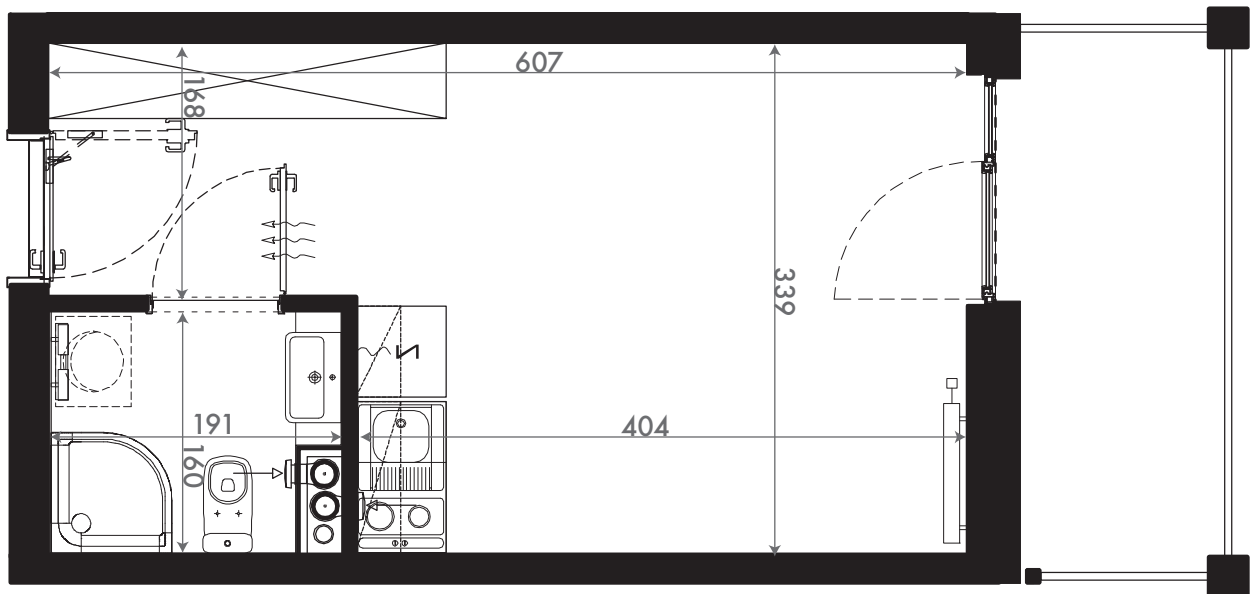

**NADOLNIK**  
compact apartments

INWESTOR 61-012 Poznań Ul.Nadolnik 8  
www.projektnadolnik.pl

BUDYNEK A  
PIĘTRO 1  
APARTAMENT A/1/02  
POWIERZCHNIA APARTAMENTU 19,96 M<sup>2</sup>  
SKALA 1:50

PROJEKTANT

**RYZYŃSKI**  
ARCHITECTS

GENERALNY WYKONAWCA

Podane na karcie wymiary oraz powierzchnie pomieszczeń mają charakter projektowy i mogą nieznacznie różnić się od wymiarów i powierzchni w wybudowanym budynku. Umeblowanie oraz zagospodarowanie terenu jest tylko wizualizacją i nie stanowi oferty handlowej. Ma jedynie charakter poglądowy, przybliżający wielkość apartamentu.