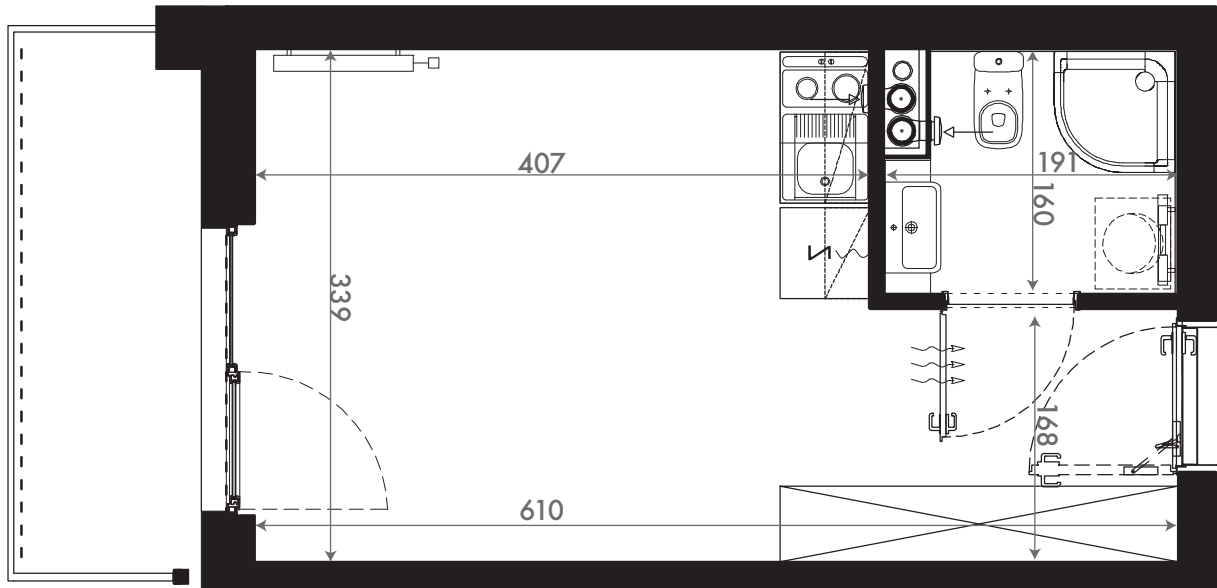

NADOLNIK  
compact apartments

INWESTOR 61-012 Poznań Ul.Nadolnik 8  
www.projektnadolnik.pl

BUDYNEK A  
PIĘTRO 1  
APARTAMENT A/1/20  
POWIERZCHNIA APARTAMENTU 20,06 M<sup>2</sup>  
SKALA 1:50

PROJEKTANT

RYZYŃSKI  
ARCHITECTS

GENERALNY WYKONAWCA

Podane na karcie wymiary oraz powierzchnie pomieszczeń mają charakter projektowy i mogą nieznacznie różnić się od wymiarów i powierzchni w wybudowanym budynku. Umeblowanie oraz zagospodarowanie terenu jest tylko wizualizacją i nie stanowi oferty handlowej. Ma jedynie charakter poglądowy, przybliżający wielkość apartamentu.