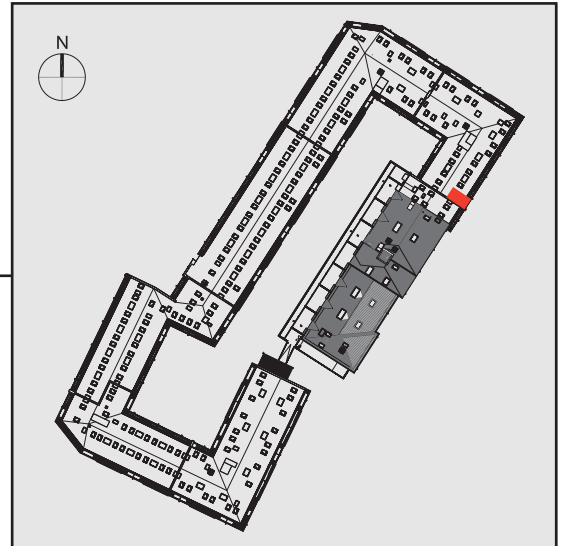

NADOLNIK  
compact apartments

INWESTOR 61-012 Poznań Ul.Nadolnik 8  
www.projektnadolnik.pl

BUDYNEK A  
PIĘTRO 1  
APARTAMENT A/1/20  
POWIERZCHNIA APARTAMENTU 20,06 M<sup>2</sup>  
SKALA 1:50

PROJEKTANT

RYZYŃSKI  
ARCHITECTS

GENERALNY WYKONAWCA

Podane na karcie wymiary oraz powierzchnie pomieszczeń mają charakter projektowy i mogą nieznacznie różnić się od wymiarów i powierzchni w wybudowanym budynku. Umeblowanie oraz zagospodarowanie terenu jest tylko wizualizacją i nie stanowi oferty handlowej. Ma jedynie charakter poglądowy, przybliżający wielkość apartamentu.