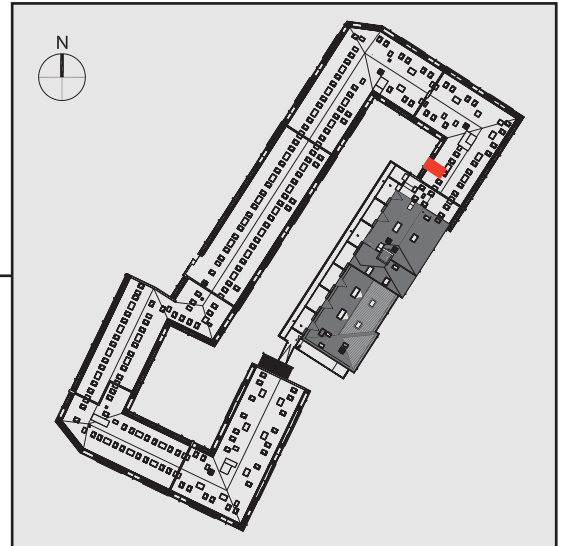

NADOLNIK
compact apartments

INWESTOR

61-012 Poznań Ul.Nadolnik 8
www.projektnadolnik.pl

BUDYNEK A

PIĘTRO 1

APARTAMENT

A/1/21

POWIERZCHNIA APARTAMENTU

23,80 M2

SKALA 1:50

PROJEKTANT

RYZYŃSKI
ARCHITECTS

GENERALNY WYKONAWCA

Podane na karcie wymiary oraz powierzchnie pomieszczeń mają charakter projektowy i mogą nieznacznie różnić się od wymiarów i powierzchni w wybudowanym budynku. Umeblowanie oraz zagospodarowanie terenu jest tylko wizualizacją i nie stanowi oferty handlowej. Ma jedynie charakter poglądowy, przybliżający wielkość apartamentu.