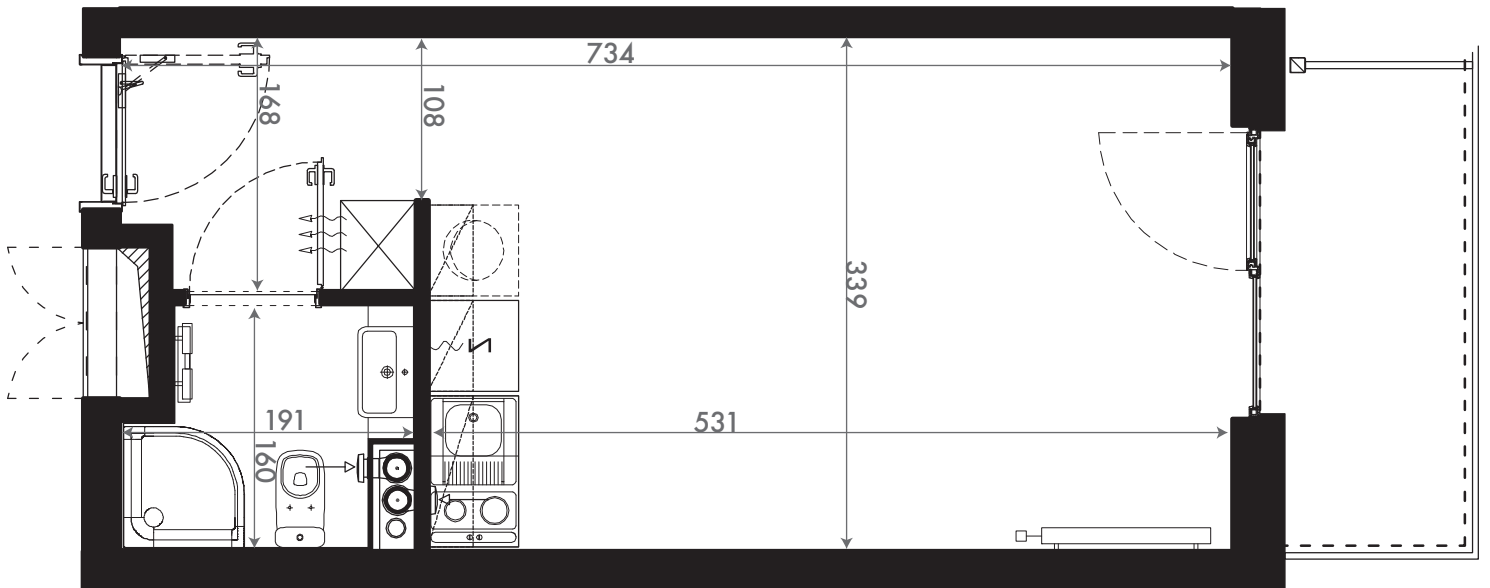

23,80 M2

SKALA 1:50

PROJEKTANT

RYZYŃSKI
ARCHITECTS

GENERALNY WYKONAWCA

Podane na karcie wymiary oraz powierzchnie pomieszczeń mają charakter projektowy i mogą nieznacznie różnić się od wymiarów i powierzchni w wybudowanym budynku. Umeblowanie oraz zagospodarowanie terenu jest tylko wizualizacją i nie stanowi oferty handlowej. Ma jedynie charakter poglądowy, przybliżający wielkość apartamentu.