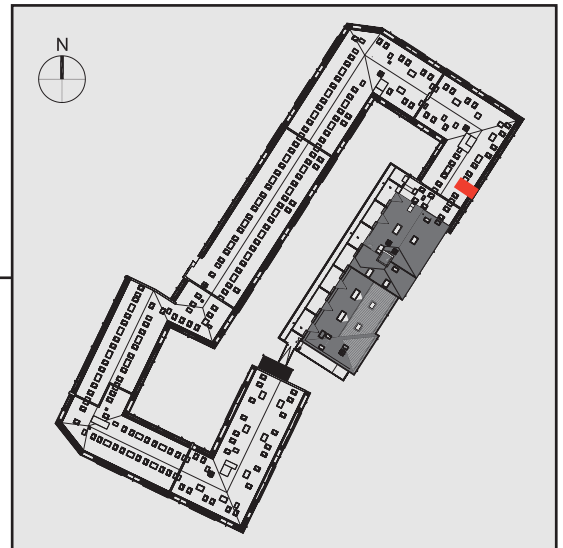

NADOLNIK  
compact apartments

INWESTOR 61-012 Poznań Ul.Nadolnik 8  
www.projektnadolnik.pl

BUDYNEK A  
PIĘTRO 1  
APARTAMENT A/1/22  
POWIERZCHNIA APARTAMENTU 20,06 M2  
SKALA 1:50

PROJEKTANT

RYZYŃSKI  
ARCHITECTS

GENERALNY WYKONAWCA

Podane na karcie wymiary oraz powierzchnie pomieszczeń mają charakter projektowy i mogą nieznacznie różnić się od wymiarów i powierzchni w wybudowanym budynku. Umeblowanie oraz zagospodarowanie terenu jest tylko wizualizacją i nie stanowi oferty handlowej. Ma jedynie charakter poglądowy, przybliżający wielkość apartamentu.