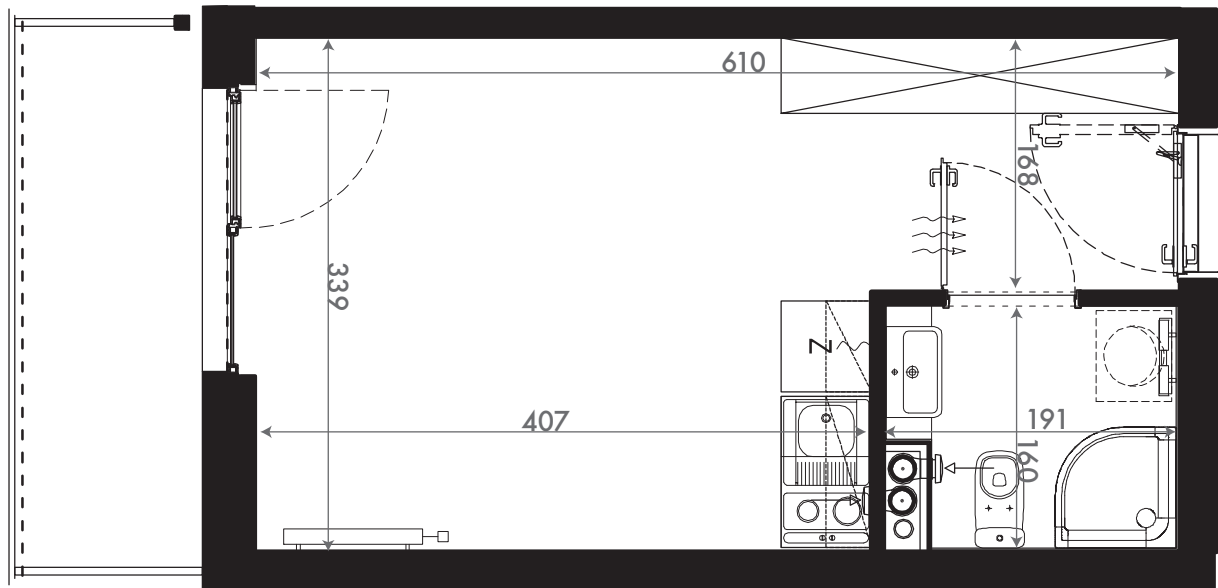

NADOLNIK  
compact apartments

INWESTOR 61-012 Poznań Ul.Nadolnik 8  
www.projektnadolnik.pl

BUDYNEK A  
PIĘTRO 1  
APARTAMENT A/1/22  
POWIERZCHNIA APARTAMENTU 20,06 M2  
SKALA 1:50

PROJEKTANT

RYZYŃSKI  
ARCHITECTS

GENERALNY WYKONAWCA

Podane na karcie wymiary oraz powierzchnie pomieszczeń mają charakter projektowy i mogą nieznacznie różnić się od wymiarów i powierzchni w wybudowanym budynku. Umeblowanie oraz zagospodarowanie terenu jest tylko wizualizacją i nie stanowi oferty handlowej. Ma jedynie charakter poglądowy, przybliżający wielkość apartamentu.