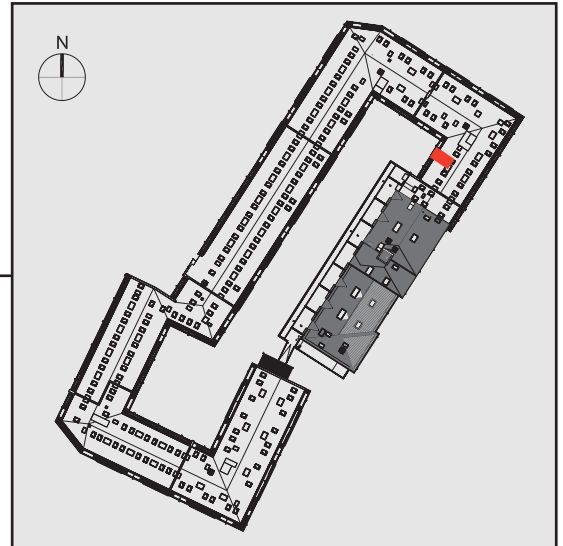

NADOLNIK
compact apartments

INWESTOR 61-012 Poznań Ul.Nadolnik 8
www.projektnadolnik.pl

BUDYNEK A
PIĘTRO 1
APARTAMENT A/1/23
POWIERZCHNIA APARTAMENTU 20,06 M²
SKALA 1:50

PROJEKTANT

RYZYŃSKI
ARCHITECTS

GENERALNY WYKONAWCA

Podane na karcie wymiary oraz powierzchnie pomieszczeń mają charakter projektowy i mogą nieznacznie różnić się od wymiarów i powierzchni w wybudowanym budynku. Umeblowanie oraz zagospodarowanie terenu jest tylko wizualizacją i nie stanowi oferty handlowej. Ma jedynie charakter poglądowy, przybliżający wielkość apartamentu.