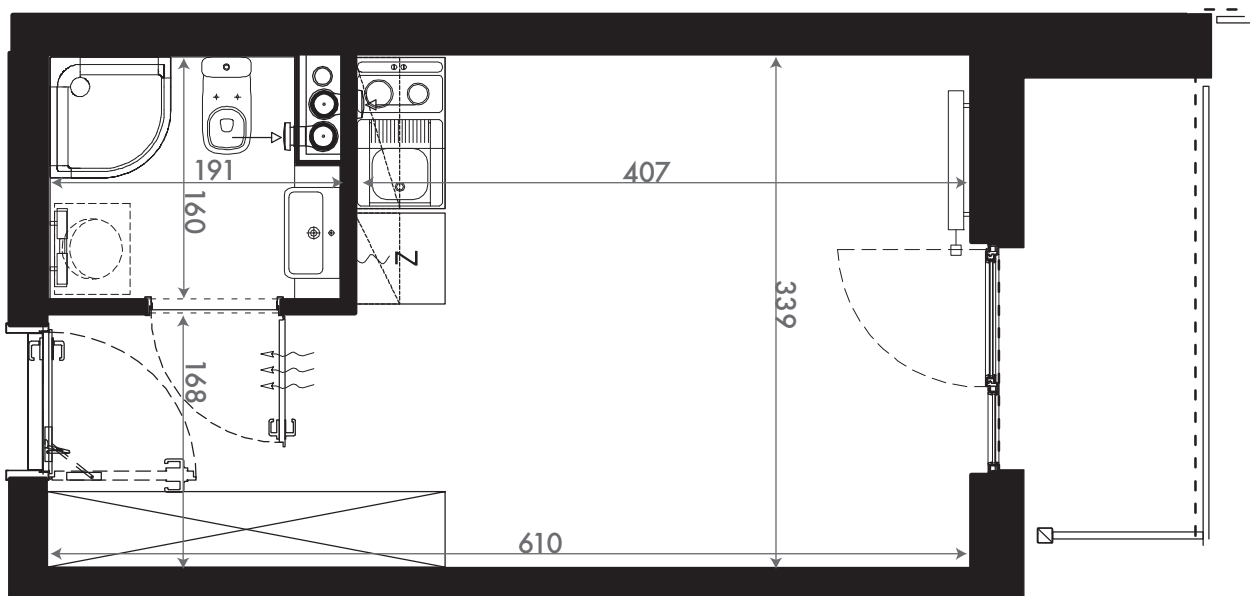

NADOLNIK
compact apartments

INWESTOR 61-012 Poznań Ul.Nadolnik 8
www.projektnadolnik.pl

BUDYNEK A
PIĘTRO 1
APARTAMENT A/1/23
POWIERZCHNIA APARTAMENTU 20,06 M²
SKALA 1:50

PROJEKTANT

RYZYŃSKI
ARCHITECTS

GENERALNY WYKONAWCA

Podane na karcie wymiary oraz powierzchnie pomieszczeń mają charakter projektowy i mogą nieznacznie różnić się od wymiarów i powierzchni w wybudowanym budynku. Umeblowanie oraz zagospodarowanie terenu jest tylko wizualizacją i nie stanowi oferty handlowej. Ma jedynie charakter poglądowy, przybliżający wielkość apartamentu.