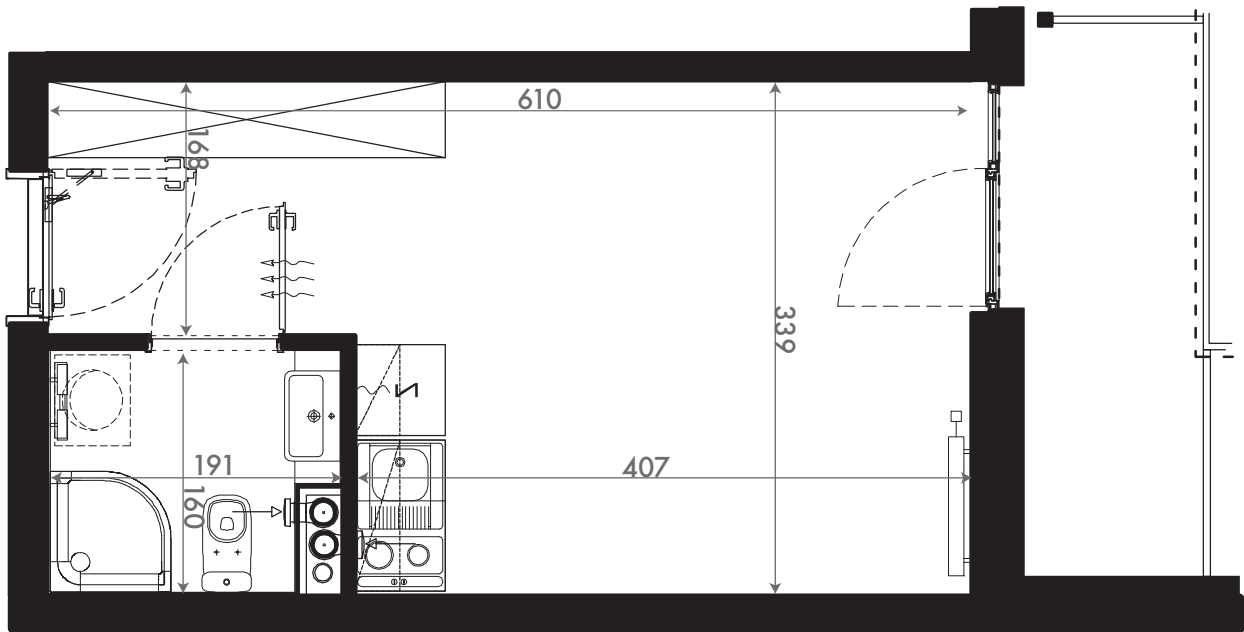

NADOLNIK
compact apartments

INWESTOR 61-012 Poznań Ul.Nadolnik 8
www.projektnadolnik.pl

BUDYNEK A
PIĘTRO 1
APARTAMENT A/1/25
POWIERZCHNIA APARTAMENTU 20,06 M2
SKALA 1:50

PROJEKTANT

RYZYŃSKI
ARCHITECTS

GENERALNY WYKONAWCA

Podane na karcie wymiary oraz powierzchnie pomieszczeń mają charakter projektowy i mogą nieznacznie różnić się od wymiarów i powierzchni w wybudowanym budynku. Umeblowanie oraz zagospodarowanie terenu jest tylko wizualizacją i nie stanowi oferty handlowej. Ma jedynie charakter poglądowy, przybliżający wielkość apartamentu.