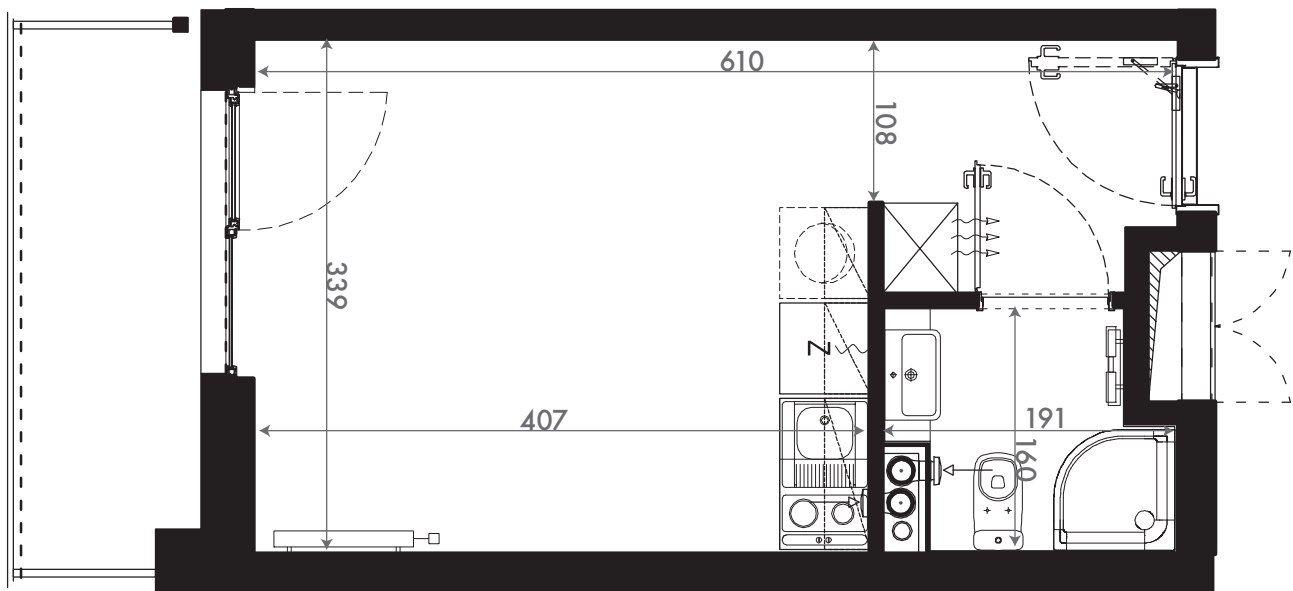

NADOLNIK  
compact apartments

INWESTOR 61-012 Poznań Ul.Nadolnik 8  
www.projektnadolnik.pl

BUDYNEK A  
PIĘTRO 1  
APARTAMENT A/1/26  
POWIERZCHNIA APARTAMENTU 19,60 M2  
SKALA 1:50

PROJEKTANT

RYZYŃSKI  
ARCHITECTS

GENERALNY WYKONAWCA

Podane na karcie wymiary oraz powierzchnie pomieszczeń mają charakter projektowy i mogą nieznacznie różnić się od wymiarów i powierzchni w wybudowanym budynku. Umeblowanie oraz zagospodarowanie terenu jest tylko wizualizacją i nie stanowi oferty handlowej. Ma jedynie charakter poglądowy, przybliżający wielkość apartamentu.