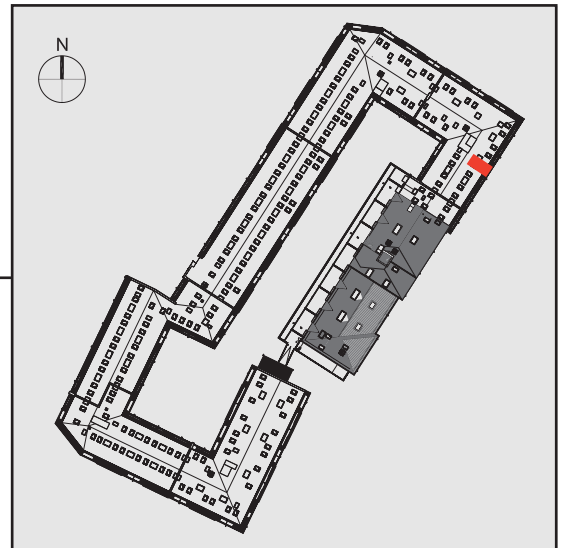

NADOLNIK  
compact apartments

INWESTOR 61-012 Poznań Ul.Nadolnik 8  
www.projektnadolnik.pl

BUDYNEK A  
PIĘTRO 1  
APARTAMENT A/1/26  
POWIERZCHNIA APARTAMENTU 19,60 M2  
SKALA 1:50

PROJEKTANT

RYZYŃSKI  
ARCHITECTS

GENERALNY WYKONAWCA

Podane na karcie wymiary oraz powierzchnie pomieszczeń mają charakter projektowy i mogą nieznacznie różnić się od wymiarów i powierzchni w wybudowanym budynku. Umeblowanie oraz zagospodarowanie terenu jest tylko wizualizacją i nie stanowi oferty handlowej. Ma jedynie charakter poglądowy, przybliżający wielkość apartamentu.