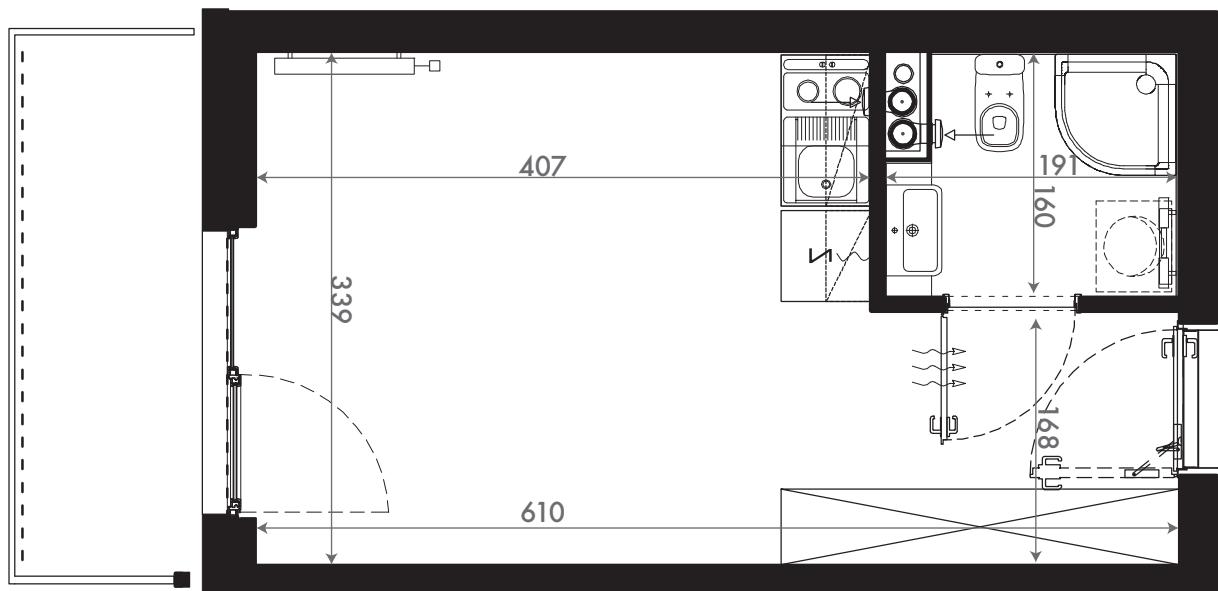

NADOLNIK
compact apartments

INWESTOR 61-012 Poznań Ul.Nadolnik 8
www.projektnadolnik.pl

BUDYNEK A
PIĘTRO 1
APARTAMENT A/1/27
POWIERZCHNIA APARTAMENTU 20,06 M2
SKALA 1:50

PROJEKTANT

RYZYŃSKI
ARCHITECTS

GENERALNY WYKONAWCA

Podane na karcie wymiary oraz powierzchnie pomieszczeń mają charakter projektowy i mogą nieznacznie różnić się od wymiarów i powierzchni w wybudowanym budynku. Umeblowanie oraz zagospodarowanie terenu jest tylko wizualizacją i nie stanowi oferty handlowej. Ma jedynie charakter poglądowy, przybliżający wielkość apartamentu.