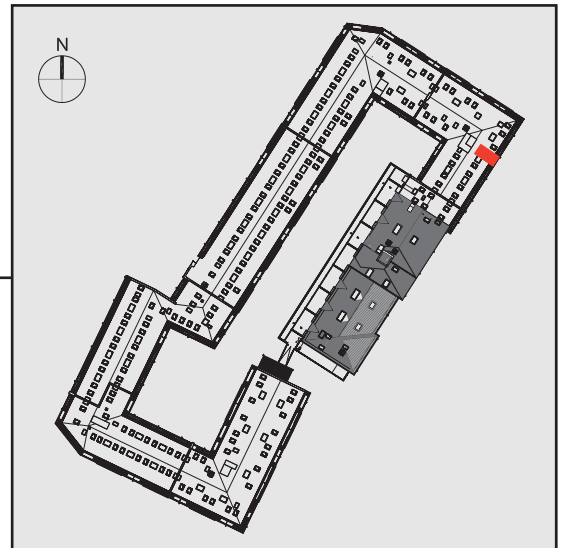

NADOLNIK
compact apartments

INWESTOR 61-012 Poznań Ul.Nadolnik 8
www.projektnadolnik.pl

BUDYNEK A
PIĘTRO 1
APARTAMENT A/1/27
POWIERZCHNIA APARTAMENTU 20,06 M2
SKALA 1:50

PROJEKTANT

RYZYŃSKI
ARCHITECTS

GENERALNY WYKONAWCA

Podane na karcie wymiary oraz powierzchnie pomieszczeń mają charakter projektowy i mogą nieznacznie różnić się od wymiarów i powierzchni w wybudowanym budynku. Umeblowanie oraz zagospodarowanie terenu jest tylko wizualizacją i nie stanowi oferty handlowej. Ma jedynie charakter poglądowy, przybliżający wielkość apartamentu.