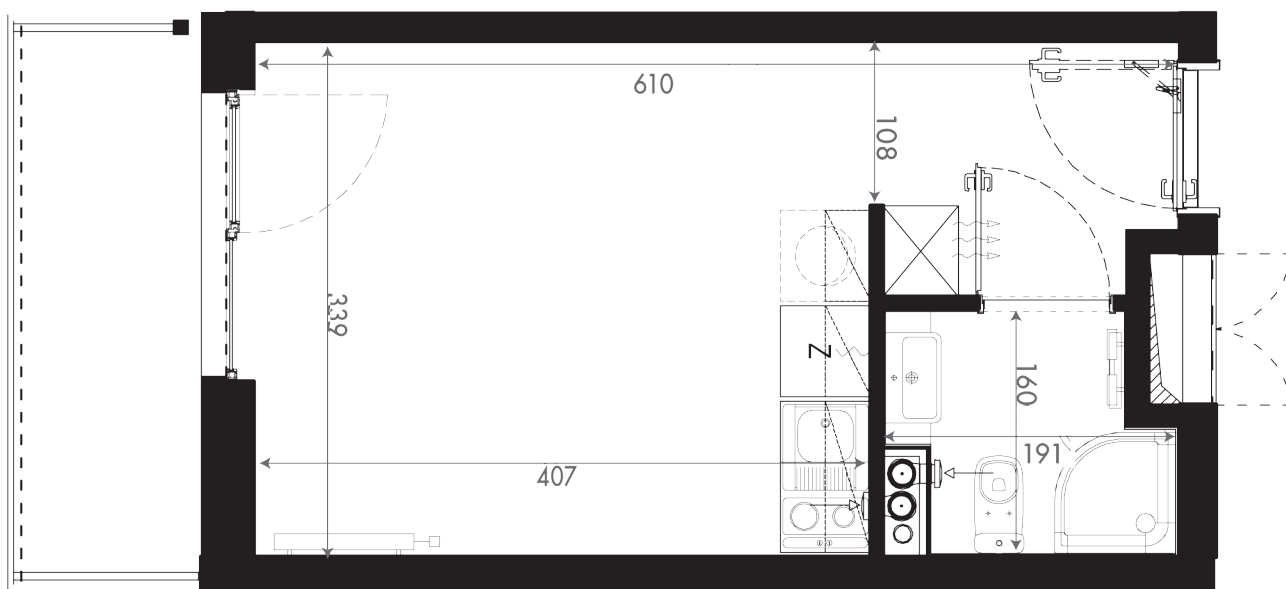

A/1/29

19,60 M²

PROJEKTANT

RYZYŃSKI
ARCHITECTS

GENERALNY WYKONAWCA

Podane na karcie wymiary oraz powierzchnie pomieszczeń mają charakter projektowy i mogą nieznacznie różnić się od wymiarów i powierzchni w wybudowanym budynku. Umeblowanie oraz zagospodarowanie terenu jest tylko wizualizacją i nie stanowi oferty handlowej. Ma jedynie charakter poglądowy, przybliżający wielkość apartamentu.